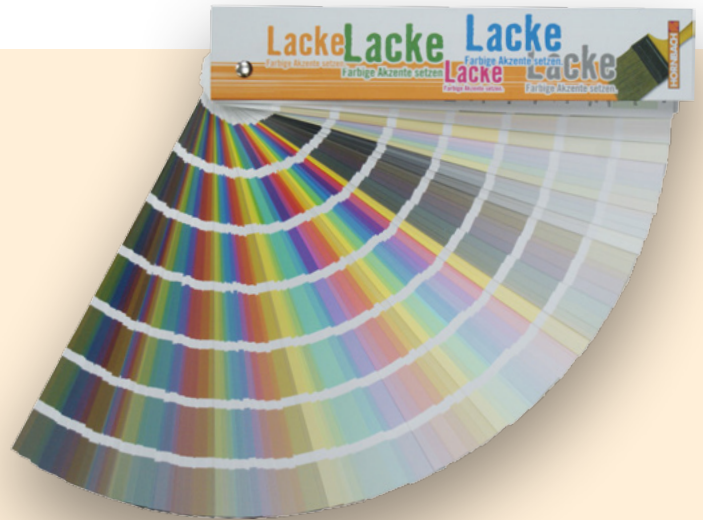

Bitte beachten Sie, dass die Farben im Original je nach Monitor abweichen können! Wir empfehlen Ihnen deshalb sich den HORNBAACH Farbtonfächer Lacke nach Hause zu holen.

👉 [Jetzt Farbtonfächer online kaufen oder im Markt ausleihen!](#)

Farbe hat einen Namen: HORNBAACH

Mit dem HORNBAACH-Farbfächer ist man bei der Farbwahl auf der absolut sicheren Seite. Er ist nicht wie andere Fächer nach dem Regenbogen-Prinzip aufgebaut, sondern so konstruiert, dass er Farben nach Stimmungen zusammenfasst, aus denen man unter Beachtung einfacher Regeln automatisch harmonische Farbkombinationen erhält.

Intelligentes Nummernsystem

Der Schlüssel zum Gebrauch des Farbfähers ist die dreiteilige Farbnummer. Die erste zweistellige Zahl, das Kapitel steht für die unterschiedliche gestimmten Farbkapitel von 00-90. Die zweite Zahl, die Seitenzahl von 01-23, steht für die 23 Bunttöne, aus denen alle Farben des Fähers gemischt sind. Die dritte Zahl, die Position, unterteilt die einzelne Seite in sieben Farbnuancen von 01-07.

Automatische Farbharmonien

Farben erscheinen immer dann harmonisch, wenn sie Gemeinsamkeiten aufweisen oder sich ähnlich sind. Im HORNBAACH-Farbfächer sind das somit alle Farben mit der gleichen oder naheliegenden Bunttonnummer und alle Farben auf der gleichen Position innerhalb derselben oder benachbarter Kapitel.