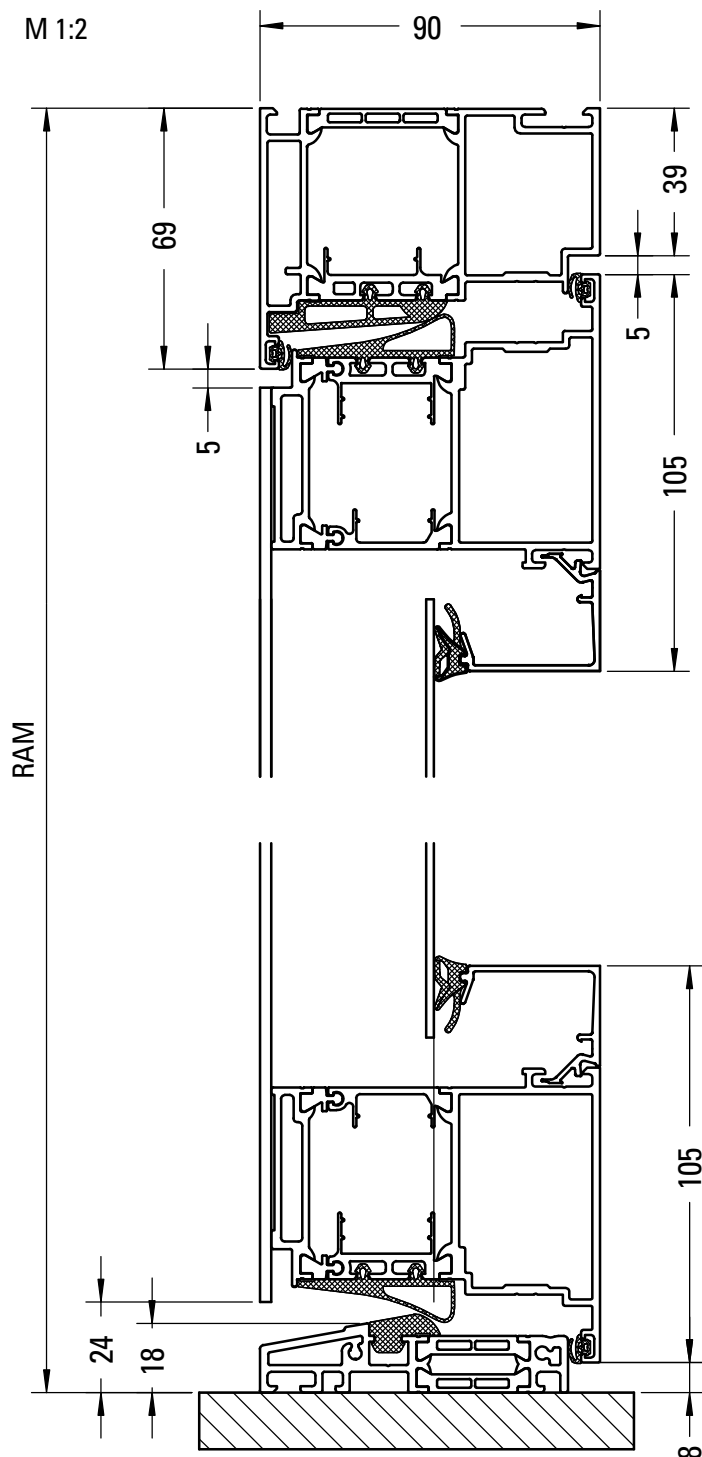

(SK) plastové a hliníkové dvere

(RO) Uși din material plastic și aluminiiu

M 1:2

(D) RAM = Bestellmaß  
 (F) RAM = Dimensions de commande  
 (I) RAM = Misura d'ordine  
 (NL) RAM = bestelmaat

(S) RAM = Beställningsmått  
 (CZ) RAM = objednaný rozměr

(SK) RAM = nominálny rozmer  
 (RO) RAM = Dimensiuni comandă