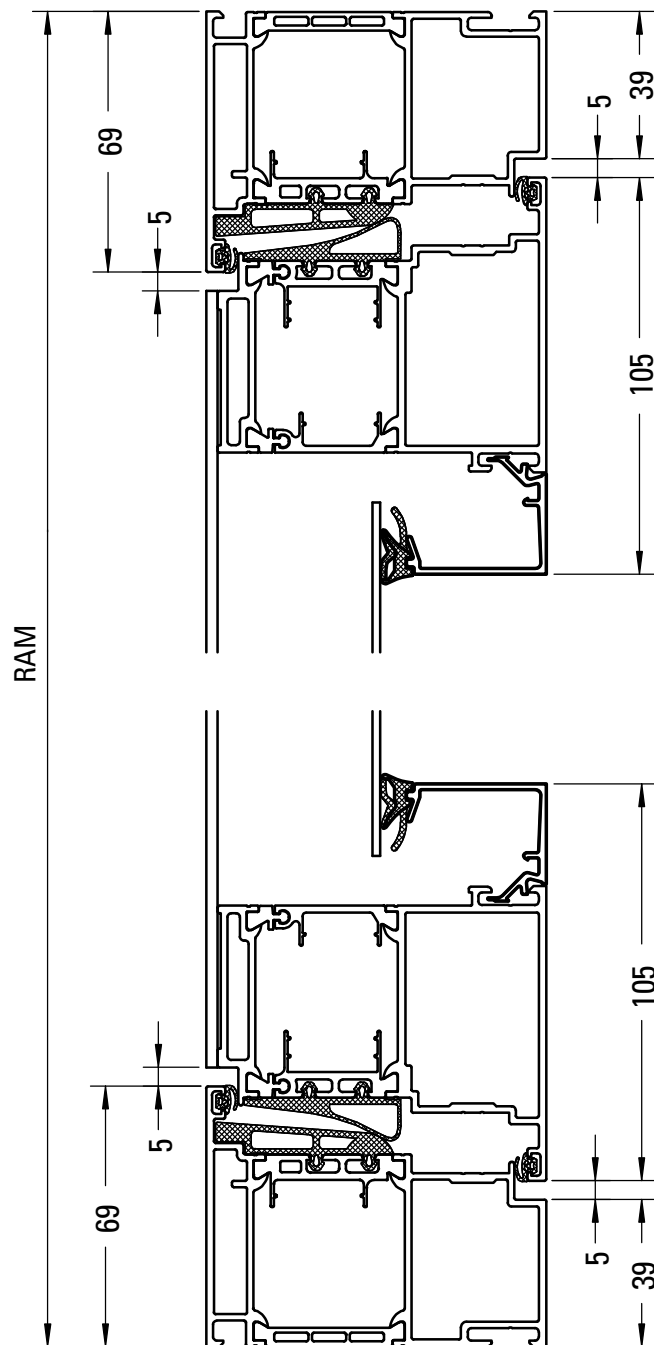

(SK) plastové a hliníkové dvere

(RO) Uși din material plastic și aluminiiu

M 1:2

(D) RAM = Bestellmaß  
 (F) RAM = Dimensions de commande  
 (I) RAM = Misura d'ordine  
 (NL) RAM = bestelmaat

(S) RAM = Beställningsmått  
 (CZ) RAM = objednaný rozměr

(SK) RAM = nominálny rozmer  
 (RO) RAM = Dimensiuni comandă