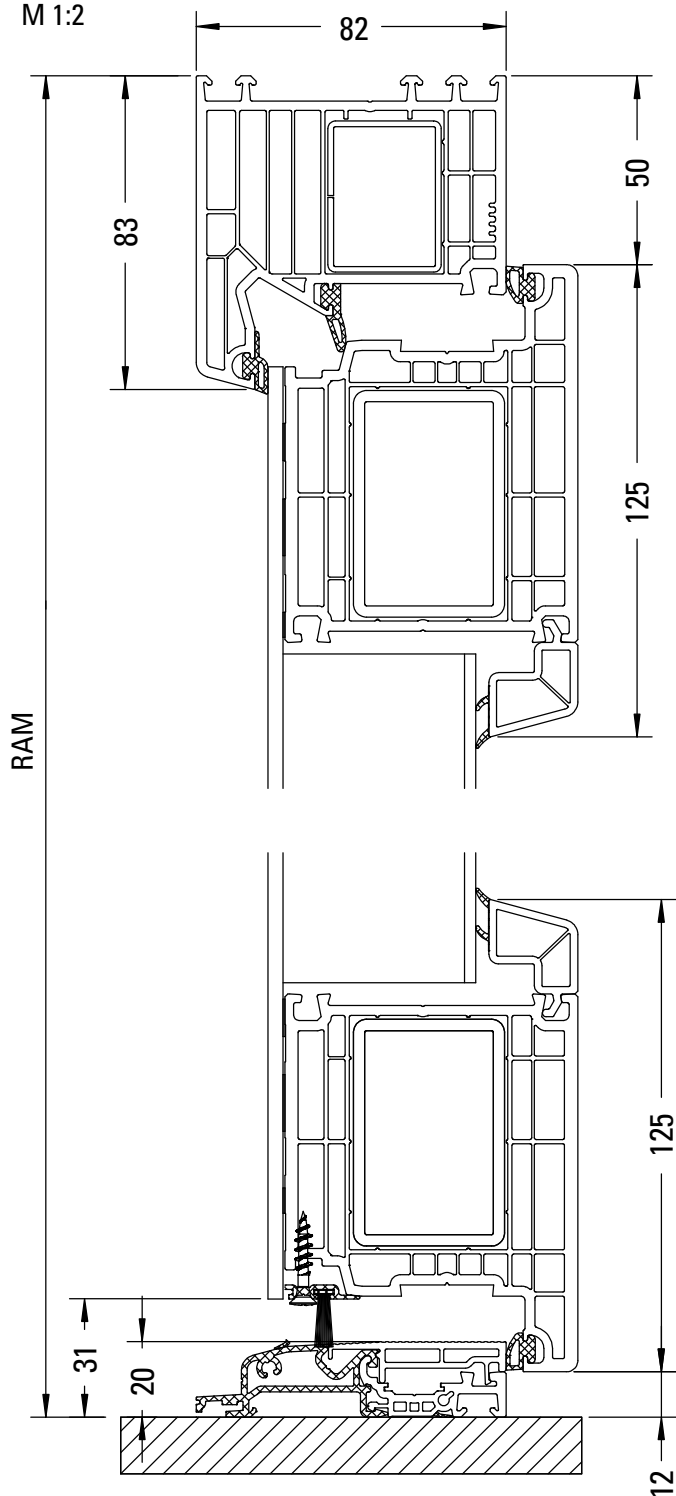

(SK) plastové a hliníkové dvere

(RO) Uși din material plastic și aluminiu

M 1:2

(D) RAM = Bestellmaß
 (F) RAM = Dimensions de commande
 (I) RAM = Misura d'ordine
 (NL) RAM = bestelmaat

(S) RAM = Beställningsmått
 (CZ) RAM = objednaný rozměr

(SK) RAM = nominálny rozmer
 (RO) RAM = Dimensiuni comandă

(D) Technische Änderungen vorbehalten / alle Angaben in mm
 (F) Sous réserve de modifications techniques / toutes les données en mm
 (I) Con riserva di modifiche tecniche / tutti i dati sono espressi in mm
 (NL) Technische wijzigingen voorbehouden / alle informatie in mm