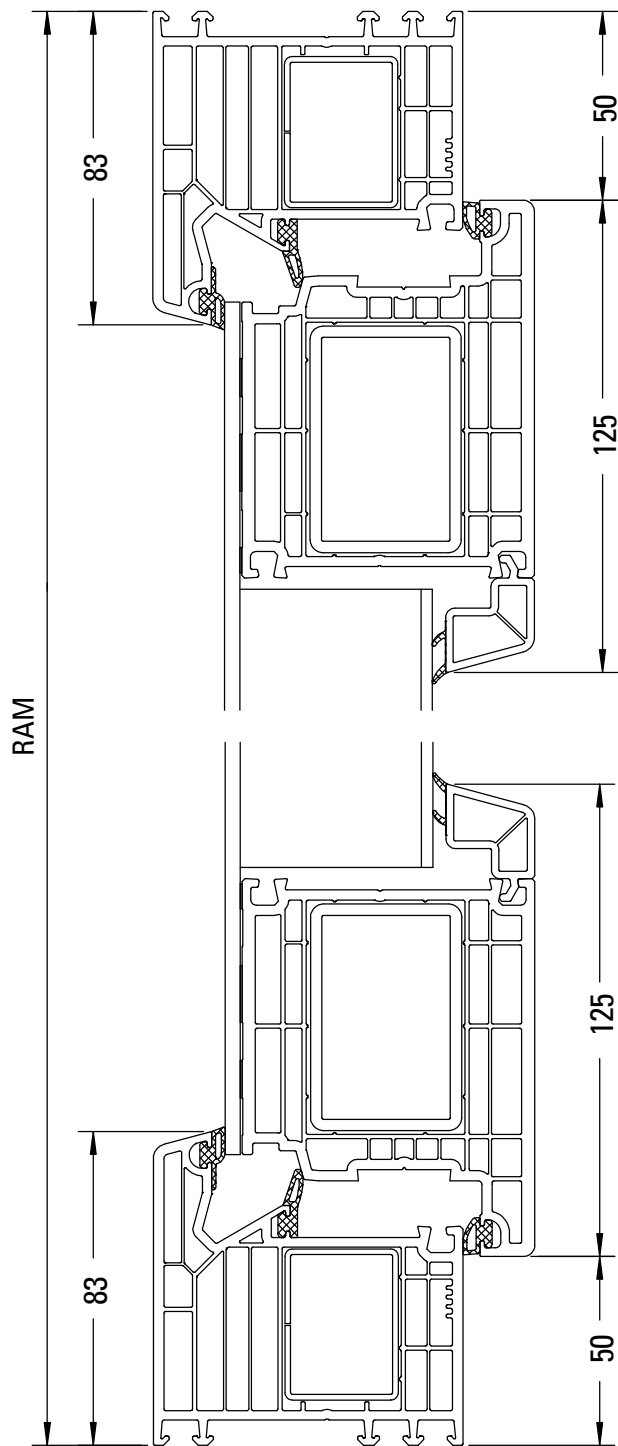

(SK) plastové a hliníkové dvere

(RO) Uși din material plastic și aluminiu

M 1:2

(D) RAM = Bestellmaß
 (F) RAM = Dimensions de commande
 (I) RAM = Misura d'ordine
 (NL) RAM = bestelmaat

(S) RAM = Beställningsmått
 (CZ) RAM = objednaný rozměr

(SK) RAM = nominálny rozmer
 (RO) RAM = Dimensiuni comandă

(D) Technische Änderungen vorbehalten / alle Angaben in mm
 (F) Sous réserve de modifications techniques / toutes les données en mm
 (I) Con riserva di modifiche tecniche / tutti i dati sono espressi in mm
 (NL) Technische wijzigingen voorbehouden / alle informatie in mm