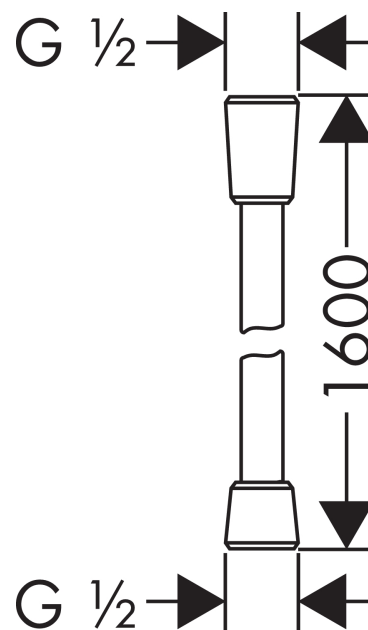

Isiflex Brauseschlauch 1,60 m

Oberflächen: **chrom** Artikelnummer: **28276000**

Beschreibung

Merkmale

- hochwertiger Kunststoffschlauch in Metalloptik
- reinigungsfreundliche Kunststoffhülle
- Schlauchlänge: 1,60 m
- brauseseitiger Drehwirbel gegen lästiges Verdrehen des Brauseschlauches
- knickgeschützt
- SVGW 0403-4797
- DVGW DW-6518CQ0363
- ACS 13 ACC LY 291, valide jusqu'au 09.08.2018
- NF-375-M1-17/2
- Kiwa UK 1501704
- WRAS 1410042
- WRAS 1410042
- Kiwa K13366_Shower hoses

Zertifikate

kiwa

Produktabbildung

Maßzeichnung

Isiflex Brauseschlauch 1,60 m
Oberflächen: **chrom** Artikelnummer: **28276000**

Explosionszeichnung

Baujahr: >12/00

Isiflex Brauseschlauch 1,60 mOberflächen: **chrom** Artikelnummer: **28276000****Ersatzteilliste**

Baujahr: >12/00

Pos.	Beschreibung	Artikelnummer	PG	VE
1	Dichtung	98058000	-	1