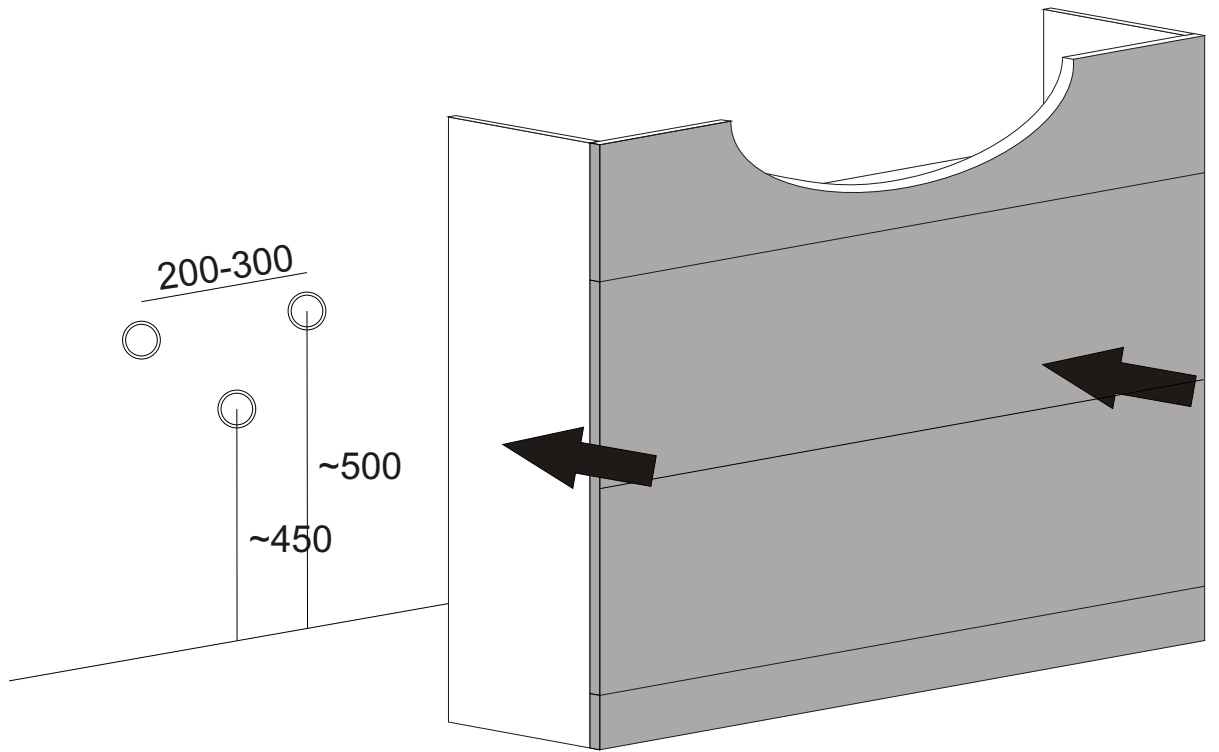

# Base lavabo integrale “BAHIA”

*Base unit*

*Base sous-lavabo*

*Waschbeckenunterscheink*

*Základní jednotka*

*Základná jednotka*

*Bázisállomás*

**BADEN HAUS S.p.A**

1

2

**3**

**4**

5

7

8

9