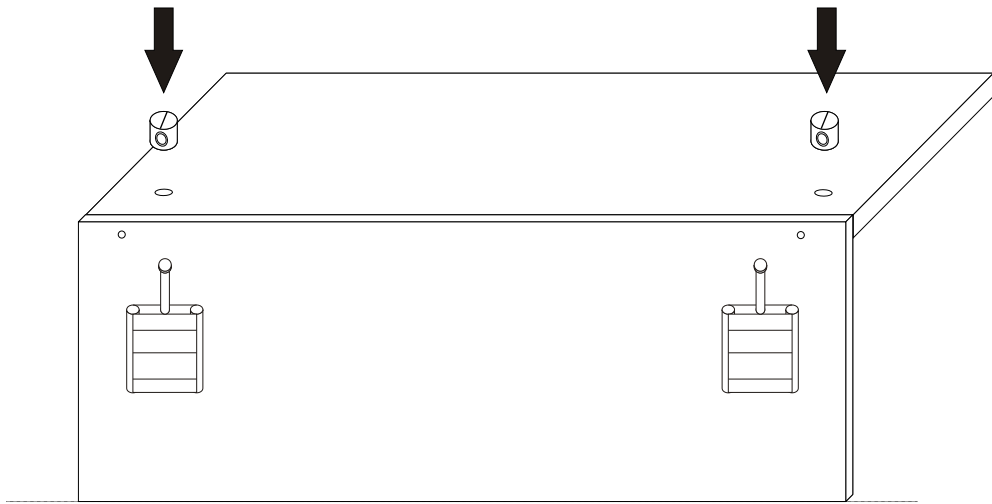

# Base lavabo integrale “BAHIA”

*Base unit*

*Base sous-lavabo*

*Waschbeckenunterscheink*

*Základní jednotka*

*Základná jednotka*

*Bázisállomás*

**BADEN HAUS S.p.A**

1

2

**3**

**4**

5

7

8

9