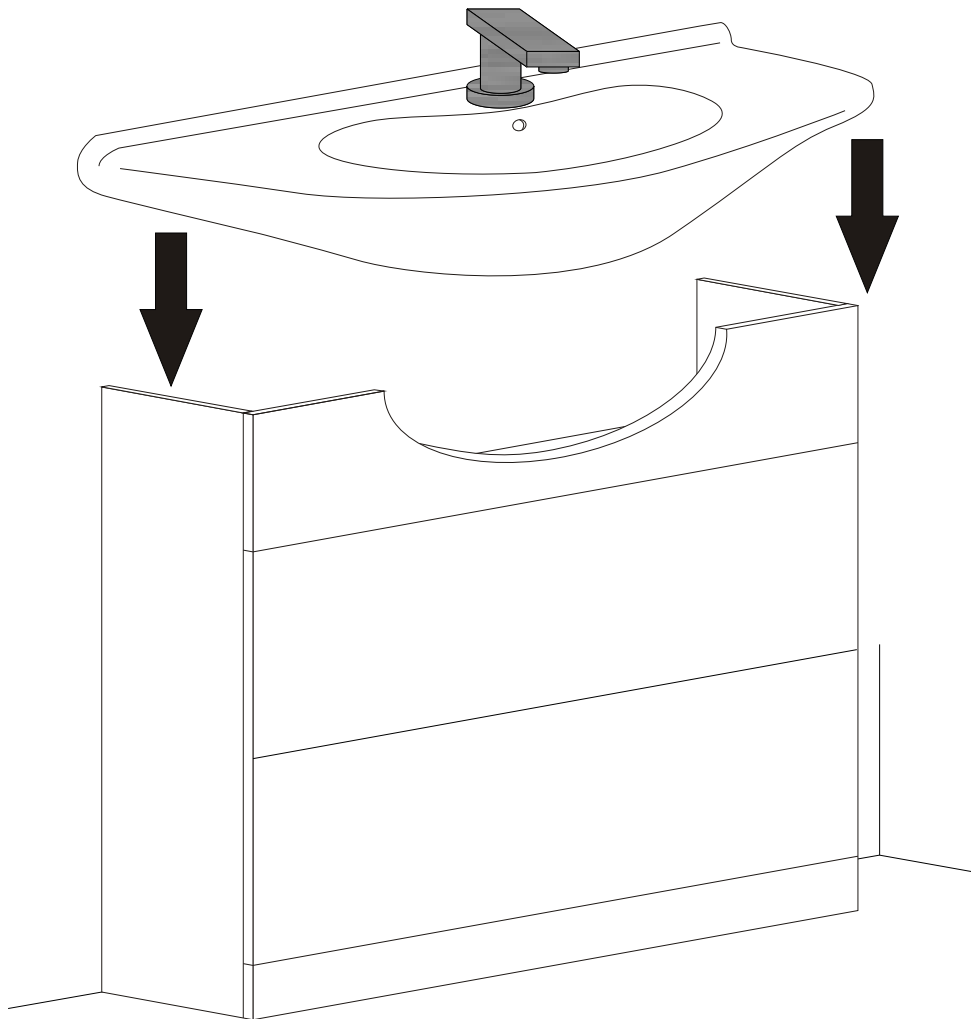

# Base lavabo integrale “BAHIA”

*Base unit*

*Base sous-lavabo*

*Waschbeckenunterscheink*

*Základní jednotka*

*Základná jednotka*

*Bázisállomás*

**BADEN HAUS S.p.A**

1

2

**3**

**4**

5

7

8

9