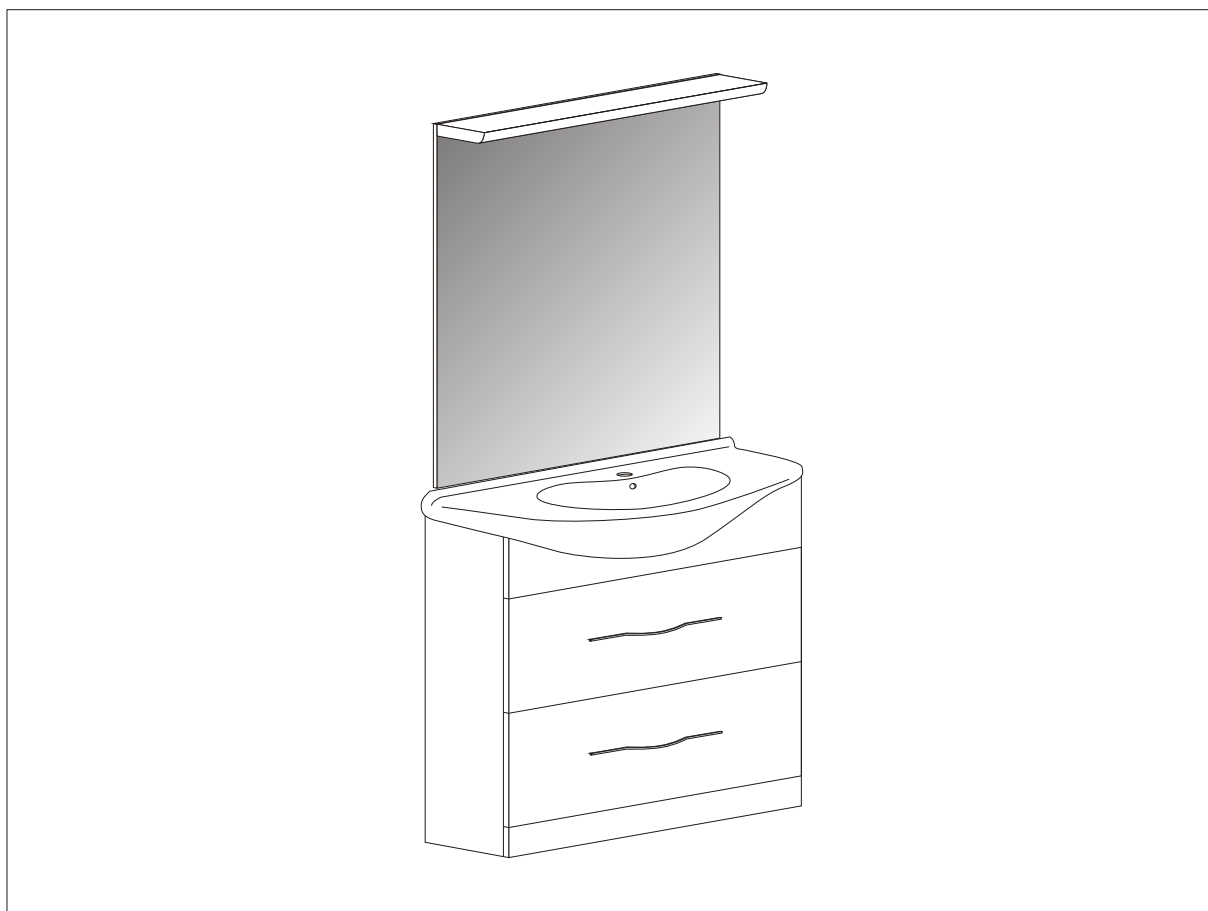

# Base lavabo integrale “BAHIA”

*Base unit*

*Base sous-lavabo*

*Waschbeckenunterscheink*

*Základní jednotka*

*Základná jednotka*

*Bázisállomás*

**BADEN HAUS S.p.A**