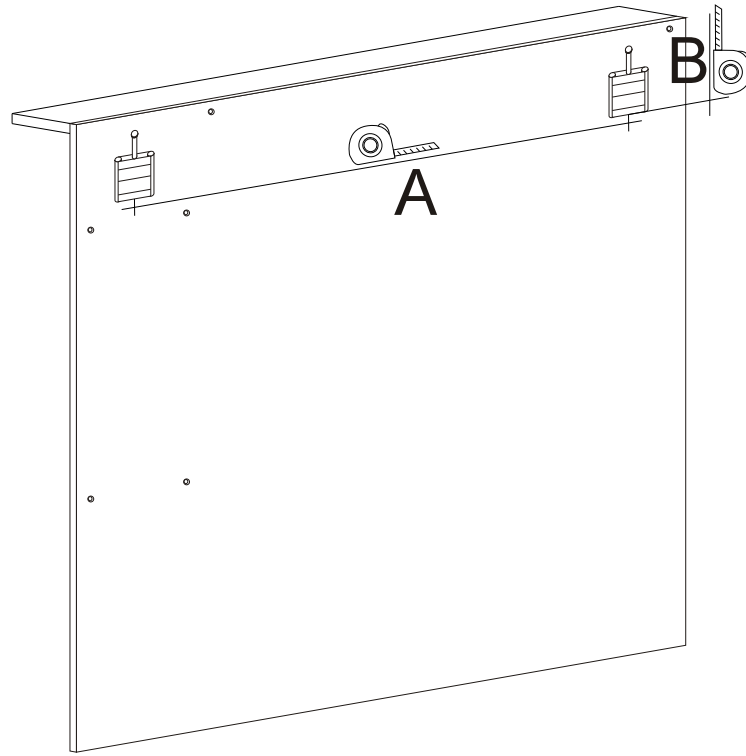

# Base lavabo integrale “BAHIA”

*Base unit*

*Base sous-lavabo*

*Waschbeckenunterscheink*

*Základní jednotka*

*Základná jednotka*

*Bázisállomás*

**BADEN HAUS S.p.A**

1

2

**3**

**4**

5

7

8

9