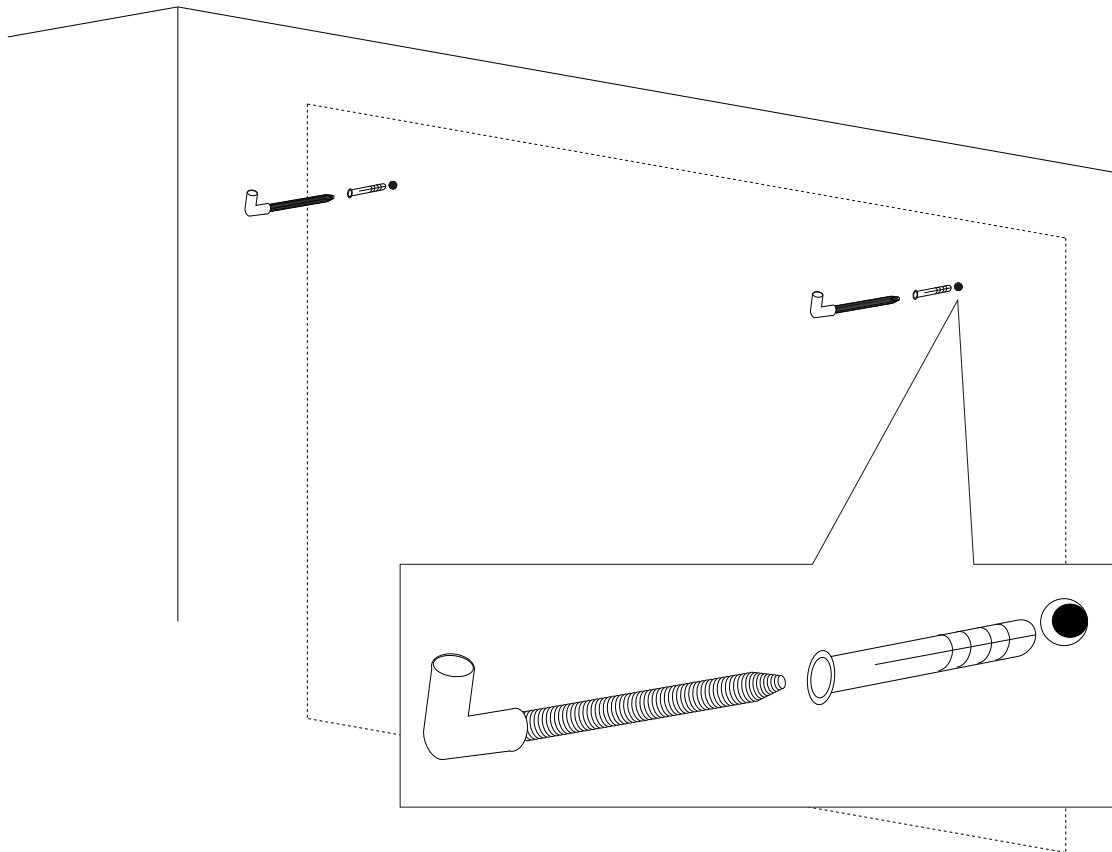

# Base lavabo integrale “BAHIA”

*Base unit*

*Base sous-lavabo*

*Waschbeckenunterscheink*

*Základní jednotka*

*Základná jednotka*

*Bázisállomás*

**BADEN HAUS S.p.A**

1

2

**3**

**4**

5

7

8

9