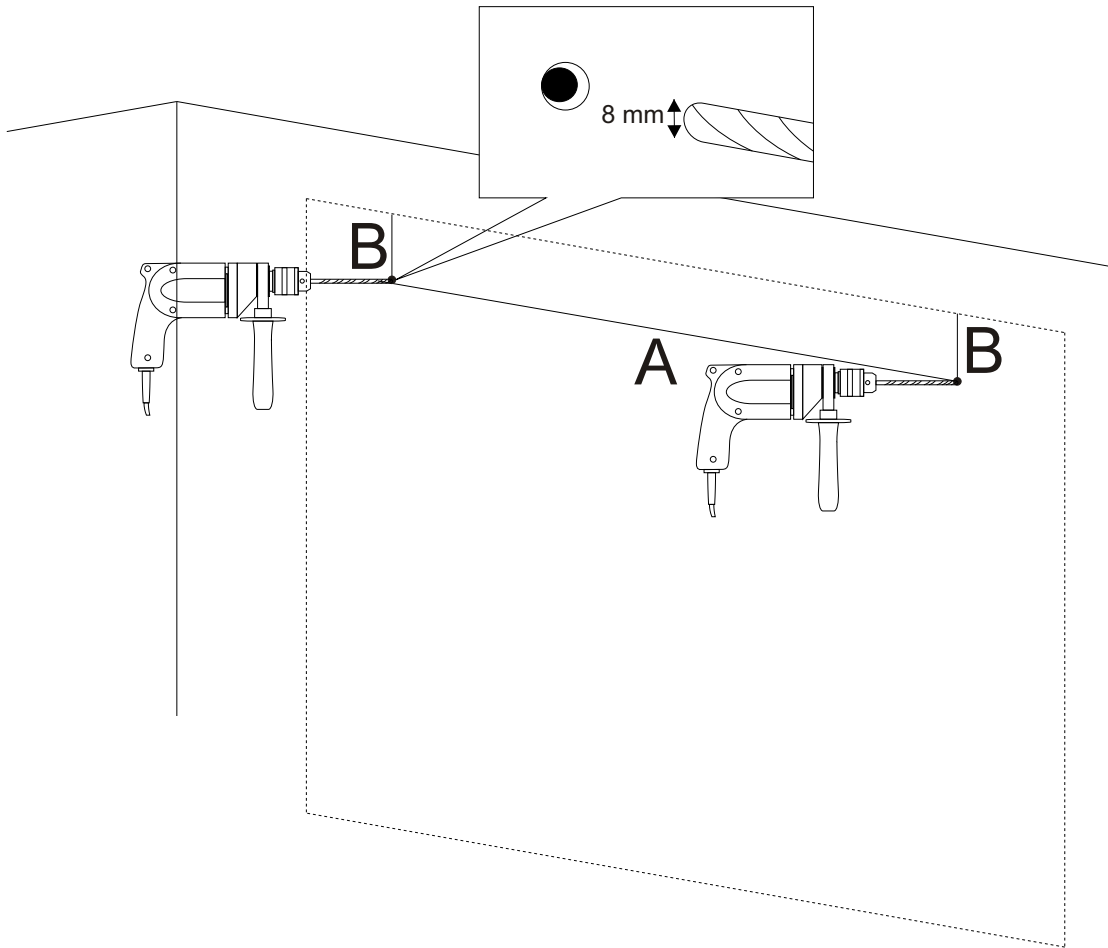

# Base lavabo integrale “BAHIA”

*Base unit*

*Base sous-lavabo*

*Waschbeckenunterscheink*

*Základní jednotka*

*Základná jednotka*

*Bázisállomás*

**BADEN HAUS S.p.A**

1

2

**3**

**4**

5

7

8

9