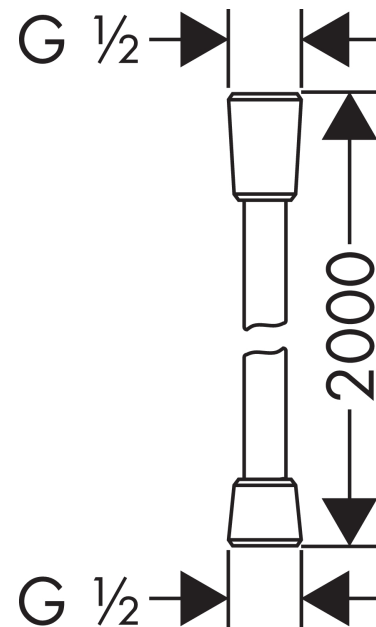

Isiflex

Isiflex Brauseschlauch 2,00 m

Oberflächen: **chrom** Artikelnummer: **28274000**

Beschreibung

Merkmale

- hochwertiger Kunststoffschlauch in Metalloptik
- reinigungsfreundliche Kunststoffhülle
- Schlauchlänge: 2,00 m
- brauseseitiger Drehwirbel gegen lästiges Verdrehen des Brauseschlauches
- knickgeschützt
- SVGW 0403-4797
- DVGW DW-6518CQ0363
- ACS 13 ACC LY 291, valide jusqu'au 09.08.2018
- NF-375-M1-17/2
- Kiwa UK 1501704
- WRAS 1410042
- WRAS 1410042
- Kiwa K13366_Shower hoses

Zertifikate

kiwa

Produktabbildung

Maßzeichnung

Isiflex

Isiflex Brauseschlauch 2,00 m

Oberflächen: **chrom** Artikelnummer: **28274000**

Explosionszeichnung

Baujahr: >12/00

Isiflex

Isiflex Brauseschlauch 2,00 m

Oberflächen: **chrom** Artikelnummer: **28274000**

Ersatzteilliste

Baujahr: >12/00

Pos.	Beschreibung	Artikelnummer	PG	VE
1	Dichtung	98058000	-	1