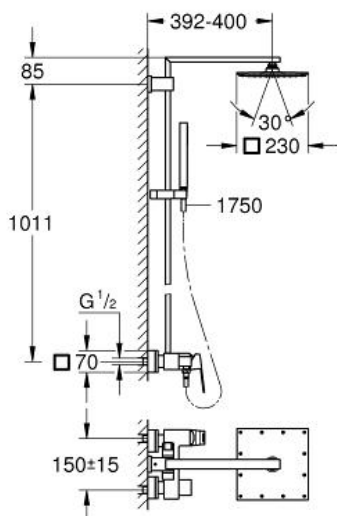

EUPHORIA CUBE SYSTEM 230

Duschsystem mit Einhandmischer für die Wandmontage

Artikel 23147001

Pure Freude
an Wasser

GROHE

Produktbeschreibung:

Duschsystem mit Einhandmischer für die Wandmontage

Spezifikation:

bestehend aus:

Brausearm, **Ausladung 400 mm**

Aufputz-Einhand-Brausebatterie mit Umstellung ermöglicht den Wechsel zwischen:

Rainshower Allure 230 Metall-Kopfbrause (27 479)

mit Kugelgelenk Drehwinkel $\pm 15^\circ$

Strahlart: Rain

Euphoria Cube Handbrause (27 698)

in der Höhe verstellbar mittels Gleitelement

Brauseschlauch Silverflex 1.750 mm (28 388)

GROHE SilkMove 35 mm Keramikkartusche

GROHE DreamSpray perfektes Strahlbild