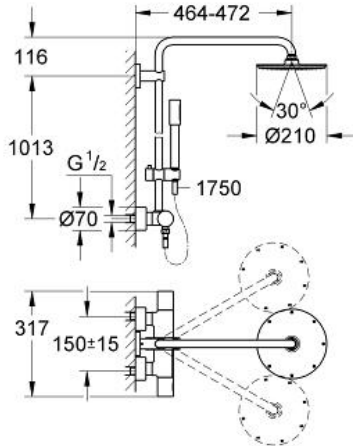

RAINSHOWER SYSTEM 210

Duschsystem mit
Thermostatbatterie
für die Wandmontage

Artikel 27032001

Pure Freude
an Wasser

GROHE

Produktbeschreibung:
Duschsystem mit Thermostatbatterie
für die Wandmontage

Spezifikation:

bestehend aus:

horizontal schwenkbarer 450 mm Duscharm

Aufputz-Thermostat mit Aquadimmer Funktion

ermöglicht den Wechsel zwischen:

Rainshower Cosmopolitan 210 Metall-Kopfbrause (28 368)

mit Kugelgelenk Drehwinkel $\pm 15^\circ$

Stabhandbrause Sena (28 034)

in der Höhe verstellbar mittels Gleitelement

Metallbrauseschlauch 1.750 mm (27 178)

GROHE TurboStat Kompaktkartusche mit Dehnstoff-

Thermoelement

GROHE SafeStop Sicherheitssperre bei 38°C

für Durchlauferhitzer ab 18 kW/h geeignet

Minstdurchfluss 7 l/min

Farbe:

□ 27032001 chrom