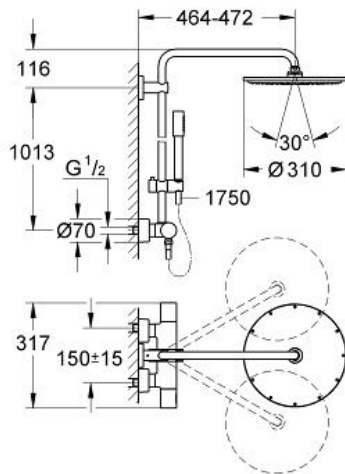

RAINSHOWER SYSTEM 310

Duschsystem mit
Thermostatbatterie
für die Wandmontage

Artikel 27966000

Pure Freude
an Wasser

GROHE

Produktbeschreibung:
Duschsystem mit Thermostatbatterie
für die Wandmontage

Spezifikation:

bestehend aus:

horizontal schwenkbarer 450 mm Duscharm

Aufputz-Thermostat mit Aquadimmer Funktion
ermöglicht den Wechsel zwischen:

Rainshower Cosmopolitan 310 Metall-Kopfbrause (27 477)
mit Kugelgelenk Drehwinkel $\pm 15^\circ$

Stabhandbrause Sena (28 034)

in der Höhe verstellbar mittels Gleitelement

Brauseschlauch Silverflex 1.750 mm (28 388)

GROHE TurboStat Kompaktkartusche mit Dehnstoff-
Thermoelement

GROHE SafeStop Sicherheitssperre bei 38°C

für Durchlauferhitzer ab 18 kW/h geeignet

Minstdurchfluss 7 l/min

Farbe:

□ 27966000 chrom