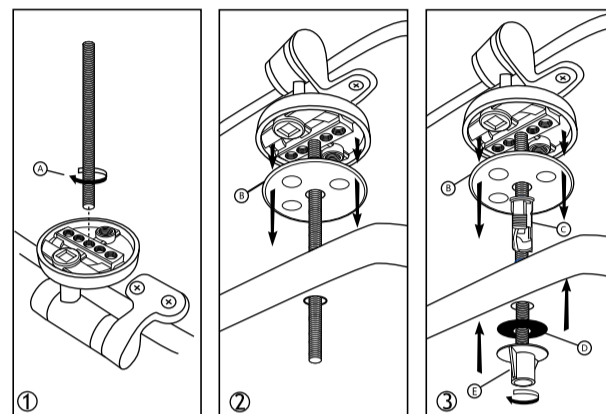

S WC-sits med akrylta och nedfällningsautomatik

Material: Bambu-pulver (miljövänligt, eftersom råmaterialet växer ut igen)
högvärdig akrylta
inkl nedfällningsautomatik med lång hållbarhet och lugn stängning
Lätt att ta av med Quick Release för enkel rengöring

CZ Sedátko WC s akrylovým povrchem a spouštěcí automatikou

Materiál: Bambusový prášek (ekologický, protože z obnovitelných surovin)
kvalitní akrylový povrch
vč. spouštěcí automatiky s dlouhou životností pro tiché a jemné zavření
Snadno sundatelné s Quick Release pro jednoduché čištění

SK Sedadlo WC s akrylovým povrhom a automatickým sklápaním

Materiál: Bambusový prášok (ekologický, lebo je z dorastajúcej suroviny)
veľmi kvalitný akrylový povrch
vrát. automatického sklápania s dlhou životnosťou pre tiché a jemné uzatváranie
Jednoduché odstránenie s Quick Release na jednoduché čistenie

RO Capac WC cu suprafață din acril și sistem automat de coborâre

Material: Pulbere de bambus (ecologic, pentru că este din materiale regenerabile)
suprafață de calitate din acril
incl. sistem automat de coborâre pentru o închidere silențioasă și moale
pentru curățare simplă ușor de scos cu quick release

Art.Nr. 6270394
Manufactured for
HORNBACH Baumarkt AG
Hornbachstrasse 11
76879 Bornheim/Germany
www.hornbach.com