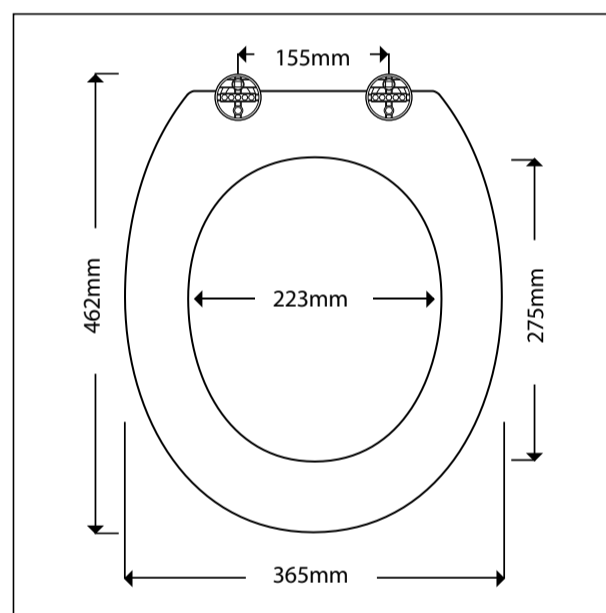

S WC-sits med akrylta och nedfällningsautomatik

Material: Bambu-pulver (miljövänligt, eftersom råmaterialet växer ut igen)
högvärdig akrylta
inkl nedfällningsautomatik med lång hållbarhet och lugn stängning
Lätt att ta av med Quick Release för enkel rengöring

CZ Sedátko WC s akrylovým povrchem a spouštěcí automatikou

Materiál: Bambusový prášek (ekologický, protože z obnovitelných surovin)
kvalitní akrylový povrch
vč. spouštěcí automatiky s dlouhou životností pro tiché a jemné zavření
Snadno sundatelné s Quick Release pro jednoduché čištění

SK Sedadlo WC s akrylovým povrhom a automatickým sklápaním

Materiál: Bambusový prášok (ekologický, lebo je z dorastajúcej suroviny)
veľmi kvalitný akrylový povrch
vrát. automatického sklápania s dlhou životnosťou pre tiché a jemné uzatváranie
Jednoduché odstránenie s Quick Release na jednoduché čistenie

RO Capac WC cu suprafață din acril și sistem automat de coborâre

Material: Pulbere de bambus (ecologic, pentru că este din materiale regenerabile)
suprafață de calitate din acril
incl. sistem automat de coborâre pentru o închidere silențioasă și moale
pentru curățare simplă ușor de scos cu quick release

Art.Nr. 6270394
Manufactured for
HORNBACH Baumarkt AG
Hornbachstrasse 11
76879 Bornheim/Germany
www.hornbach.com