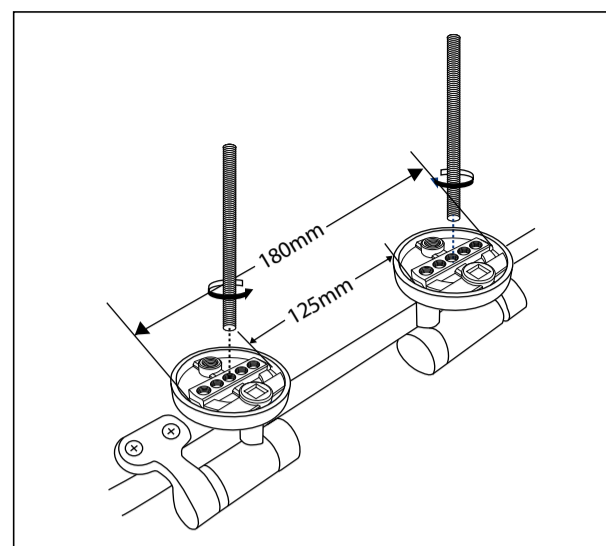

RO Capac WC cu suprafață din acril și sistem automat de coborâre

Material: Pulbere de bambus (ecologic, pentru că este din materiale regenerabile)
suprafață de calitate din acril
incl. sistem automat de coborâre pentru o închidere silențioasă și moale
pentru curățare simplă ușor de scos cu quick release