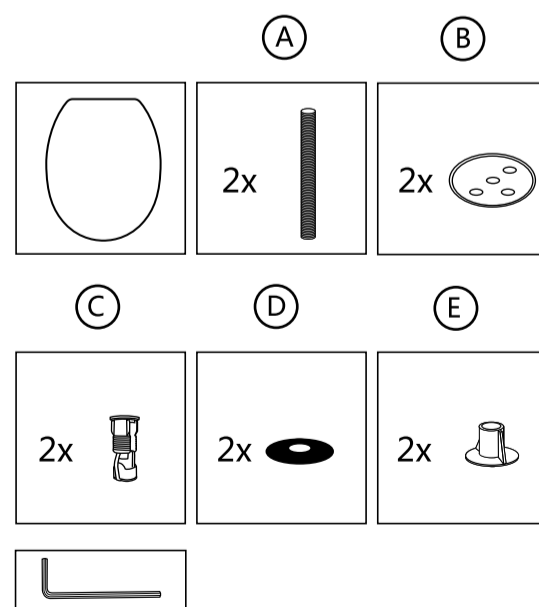

S WC-sits med akrylta och nedfällningsautomatik

Material: Bambu-pulver (miljövänligt, eftersom råmaterialet växer ut igen)
högvärdig akrylta
inkl nedfällningsautomatik med lång hållbarhet och lugn stängning
Lätt att ta av med Quick Release för enkel rengöring

CZ Sedátko WC s akrylovým povrchem a spouštěcí automatikou

Materiál: Bambusový prášek (ekologický, protože z obnovitelných surovin)
kvalitní akrylový povrch
vč. spouštěcí automatiky s dlouhou životností pro tiché a jemné zavření
Snadno sundatelné s Quick Release pro jednoduché čištění

SK Sedadlo WC s akrylovým povrhom a automatickým sklápaním

Materiál: Bambusový prášok (ekologický, lebo je z dorastajúcej suroviny)
veľmi kvalitný akrylový povrch
vrát. automatického sklápania s dlhou životnosťou pre tiché a jemné uzatváranie
Jednoduché odstránenie s Quick Release na jednoduché čistenie

RO Capac WC cu suprafață din acril și sistem automat de coborâre

Material: Pulbere de bambus (ecologic, pentru că este din materiale regenerabile)
suprafață de calitate din acril
incl. sistem automat de coborâre pentru o închidere silențioasă și moale
pentru curățare simplă ușor de scos cu quick release

Art.Nr. 6270394
Manufactured for
HORNBACH Baumarkt AG
Hornbachstrasse 11
76879 Bornheim/Germany
www.hornbach.com