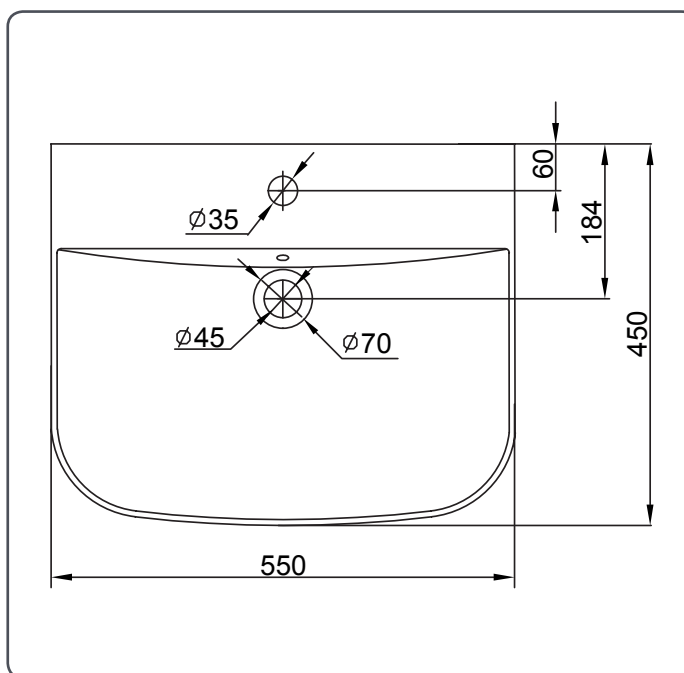

DIANE

Art. 4665038

- D / Waschtisch
- F / Lavabo
- I / Lavabo
- NL / Wastafel
- S / Tvättställ
- CZ / Umyvadl
- SK / Umývadlo
- RO / Lavo

Maßangaben in mm / Dimensions in mm

Jungbörn®