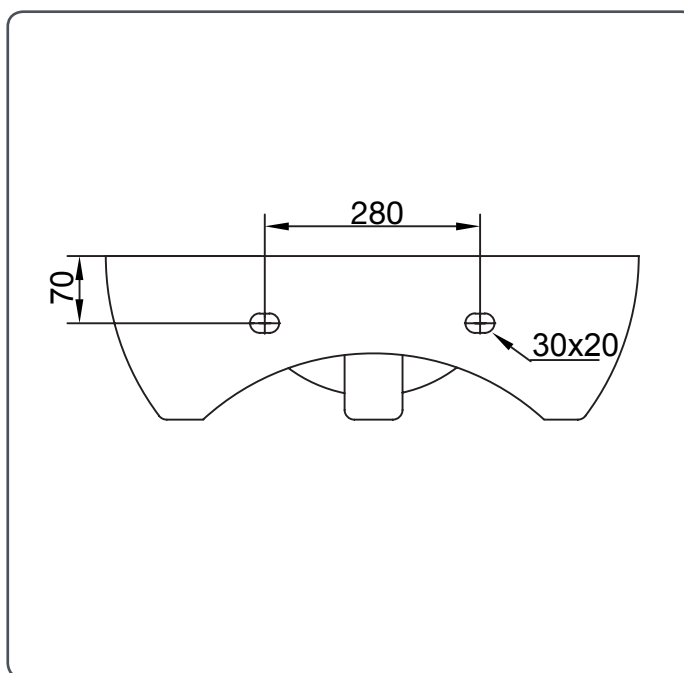

DIANE

Art. 4665038

- D / Waschtisch
- F / Lavabo
- I / Lavabo
- NL / Wastafel
- S / Tvättställ
- CZ / Umyvadl
- SK / Umývadlo
- RO / Lavo

Maßangaben in mm / Dimensions in mm

Jungbörn®