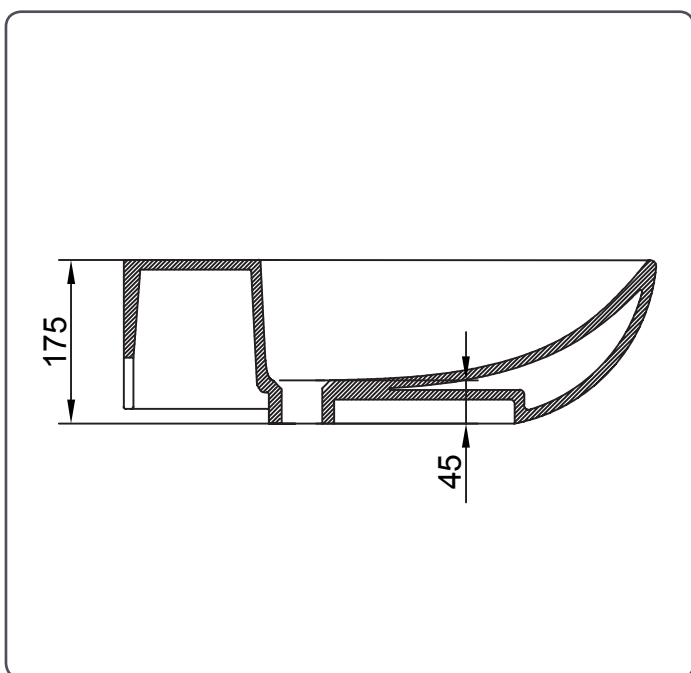

DIANE

Art. 4665038

- D / Waschtisch
- F / Lavabo
- I / Lavabo
- NL / Wastafel
- S / Tvättställ
- CZ / Umyvadl
- SK / Umývadlo
- RO / Lavo

Maßangaben in mm / Dimensions in mm

Jungbörn®