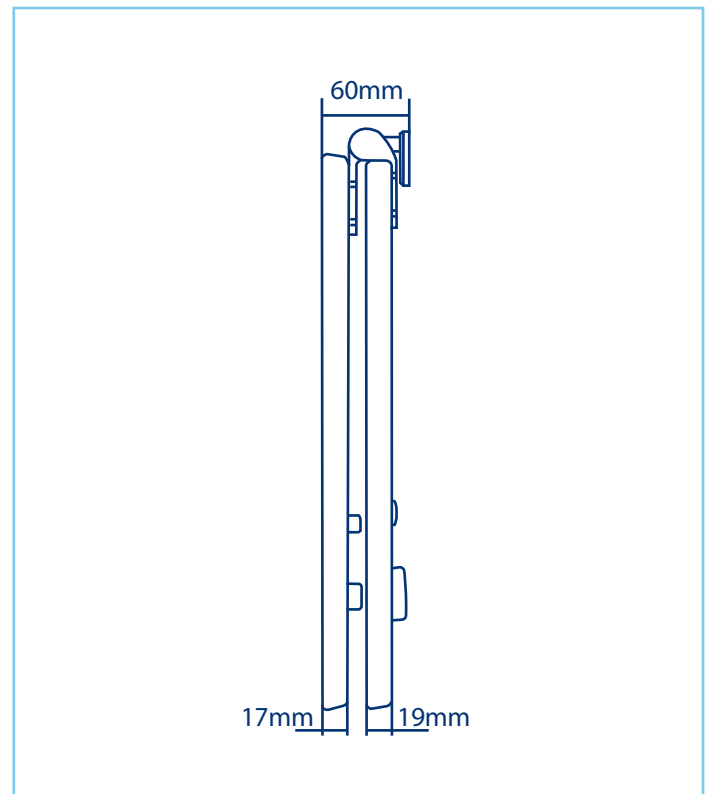

form[®]
& style

SCULPT. STONE

Art. 6680486

Ⓚ MDF WC-Sitz

ⓕ Siège de WC MDF

Ⓛ Sedile WC MDF

ⓃL MDF-toiletzitting

Ⓢ WC-SITS STENAR MDF

ⒸZ WC sedátko MDF

ⓈK WC doska MDF

ⓇO Capac pentru WC din MDF

Maßangaben in mm / Dimensions in mm