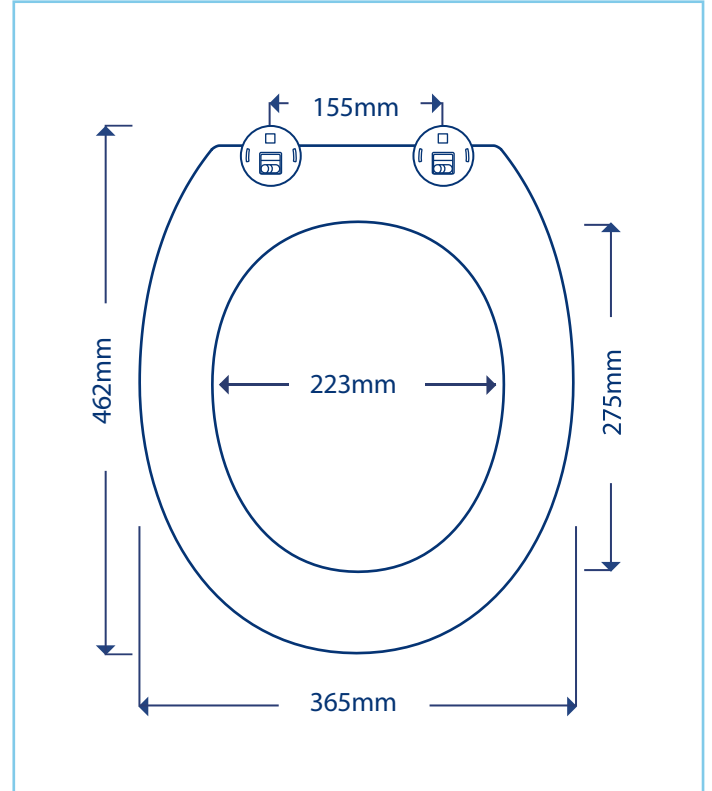

ⒸZ WC sedátko MDF

ⓈK WC doska MDF

ⓇO Capac pentru WC din MDF

Maßangaben in mm / Dimensions in mm