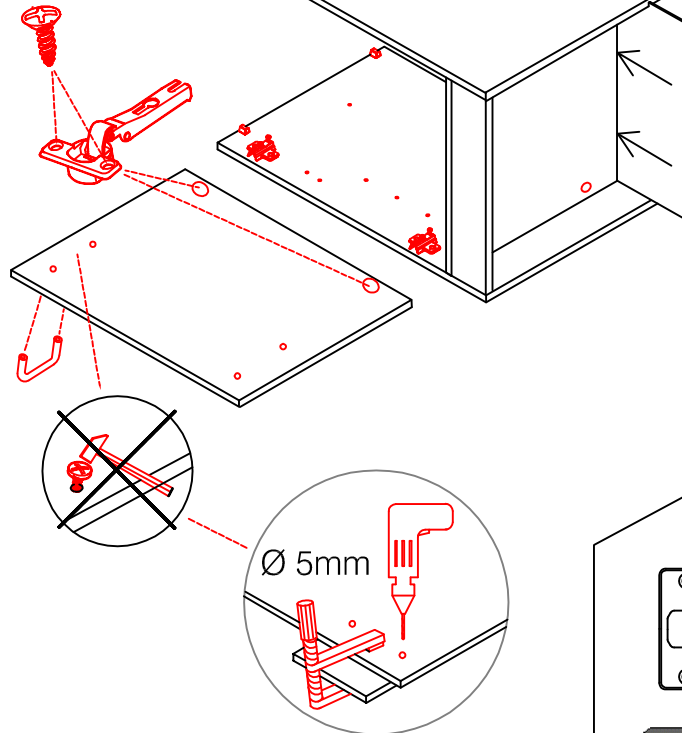

SPU 50 Varianto Blocktype

Montageanleitung / Notice de montage / Assembly instruction

2x

4x

Ø5mm

4x

14x

4x

2x

1x

3,5x15

3,5x15

5x

3,5x30