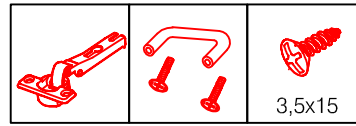

SPU 50 Varianto Blocktype

Montageanleitung / Notice de montage / Assembly instruction

2x

4x

Ø5mm

4x

14x

4x

2x

1x

3,5x15

3,5x15

5x

3,5x30