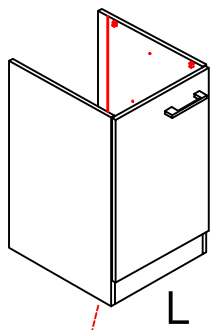

SPU 50 Varianto Blocktype

Montageanleitung / Notice de montage / Assembly instruction

2x

4x

Ø5mm

4x

14x

4x

2x

1x

3,5x15

3,5x15

5x

3,5x30