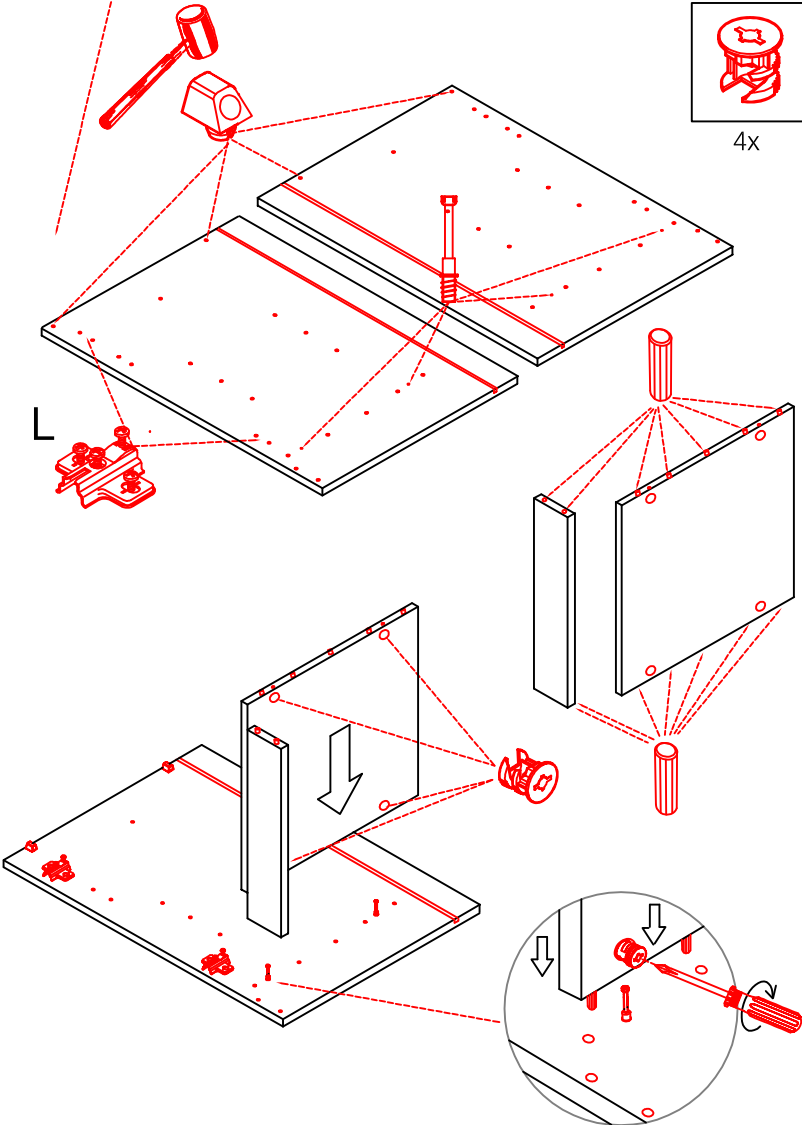

SPU 50 Varianto Blocktype

Montageanleitung / Notice de montage / Assembly instruction

2x

4x

Ø5mm

4x

14x

4x

2x

1x

3,5x15

3,5x15

5x

3,5x30