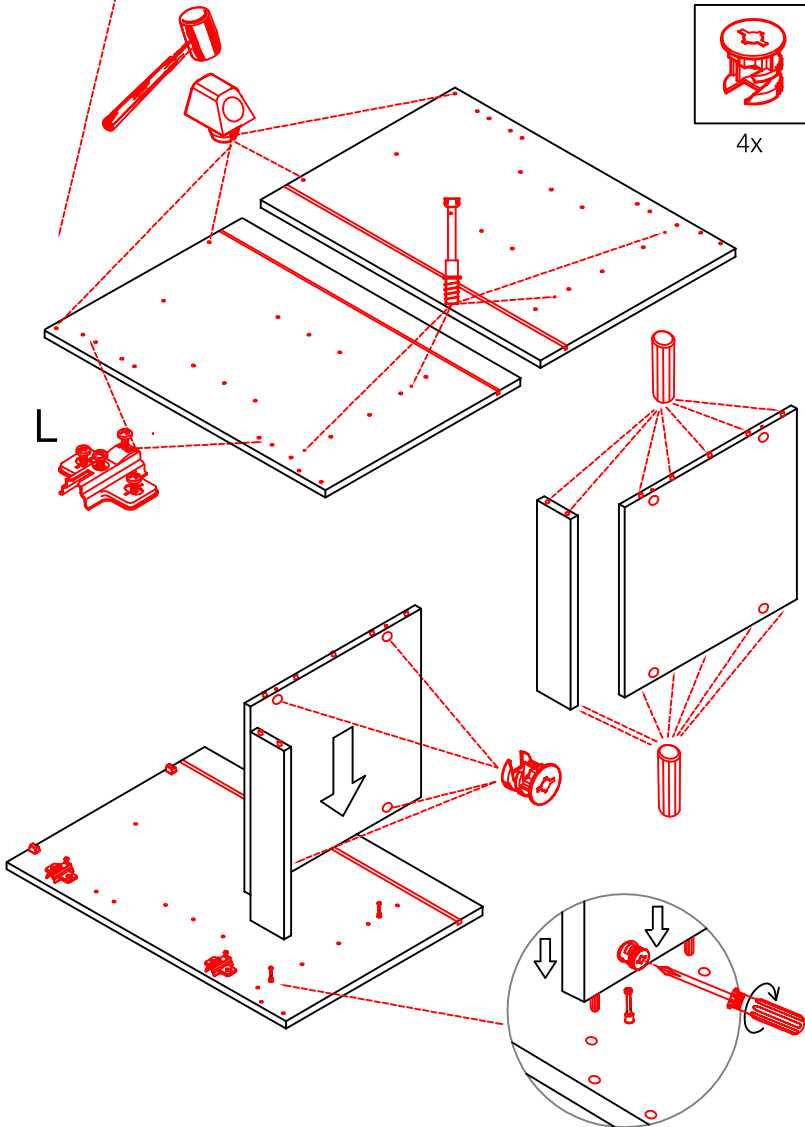

SPU 50 Variante Blocktype

Montageanleitung / Notice de montage / Assembly instruction

2x

4x

Ø5mm

4x

14x

4x

2x

1x

3,5x15

3,5x15

5x

3,5x30

4x