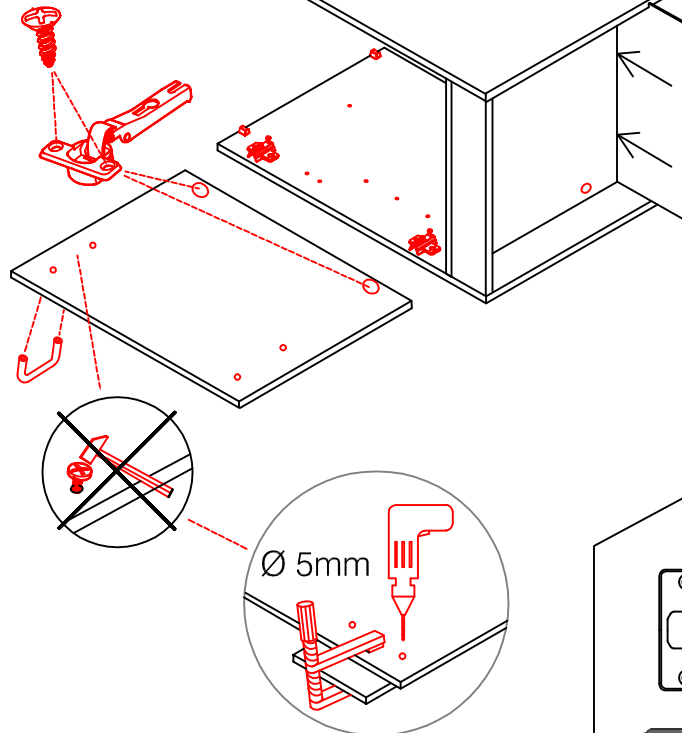

SPU 50 Variante Blocktype

Montageanleitung / Notice de montage / Assembly instruction

2x

4x

Ø5mm

4x

14x

4x

2x

1x

3,5x15

3,5x15

5x

3,5x30

4x