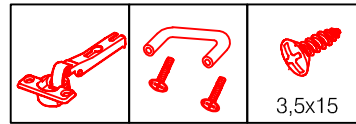

SPU 50 Variante Blocktype

Montageanleitung / Notice de montage / Assembly instruction

2x

4x

Ø5mm

4x

14x

4x

2x

1x

3,5x15

3,5x15

5x

3,5x30

4x