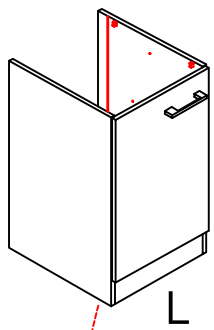

SPU 50 Variante Blocktype

Montageanleitung / Notice de montage / Assembly instruction

2x

4x

Ø5mm

4x

14x

4x

2x

1x

3,5x15

3,5x15

5x

3,5x30

4x