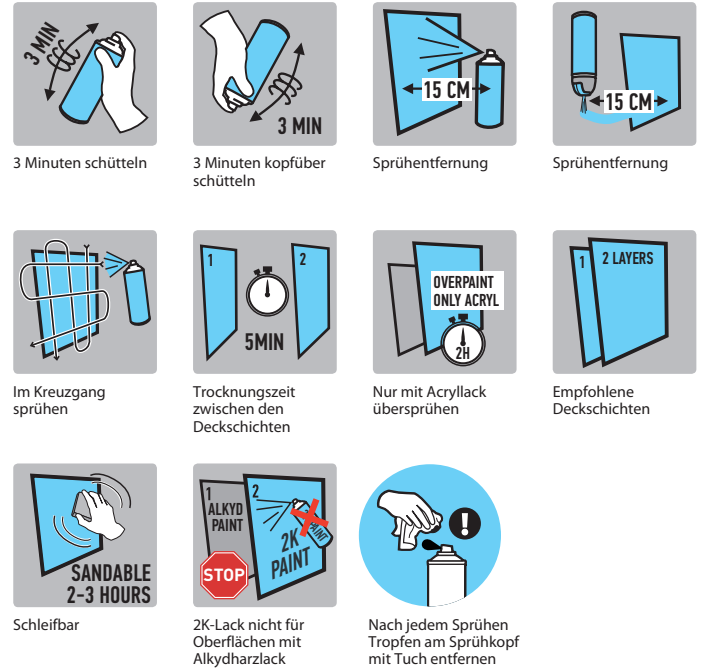

ÜBERSICHT - BEDEUTUNG DER PIKTOGRAMME

PRODUKTEIGENSCHAFTEN

KANN AUF DIESEN OBERFLÄCHEN GENUTZT WERDEN

EINSATZBEREICH

OBERFLÄCHENHÄRTESKALA

Hardness | Härte | Tvrdost | Durezza | Solidité | Keménység | Durezza | Hardheid | Twardość | Durezza | Duritate | Tvrdost

WEITERE EIGENSCHAFTEN

ANWENDUNGSANLEITUNG

VORBEREITUNG

SPRÜHEN

REINIGUNG

TROCKNUNGSZEIT

BINDEMittel