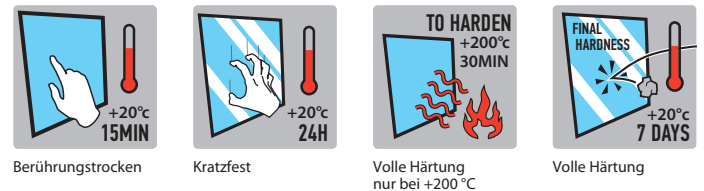

TROCKNUNGSZEIT