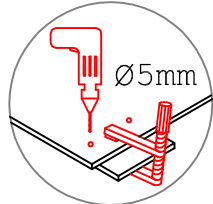

DGIT 60 Variante

Montageanleitung / Notice de montage / Assembly instruction

Ø5mm

12x

4x

24x

1x

2x

3,5x15

8x

4x

20x

12x

2x

Ø5mm

Wandbefestigung, Kippsicherung

4,5x15

1x

1x

Ø8mm

1x

4,5x50

1x

4x