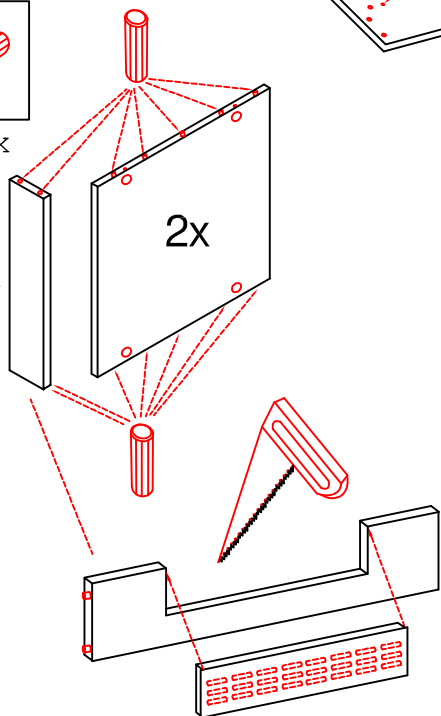

DGIT 60 Variante

Montageanleitung / Notice de montage / Assembly instruction

Ø5mm

12x

4x

24x

1x

2x

3,5x15

8x

4x

20x

12x

2x

Ø5mm

Wandbefestigung, Kippsicherung

4,5x15

1x

1x

Ø8mm

1x

4,5x50

1x

4x