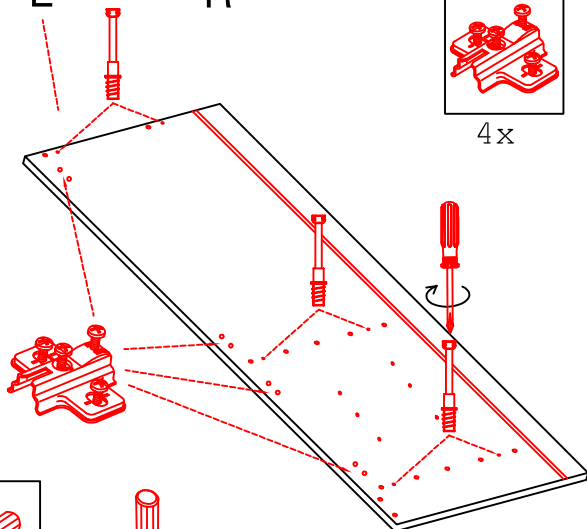

DGIT 60 Variante

Montageanleitung / Notice de montage / Assembly instruction

Ø5mm

12x

4x

24x

1x

2x

3,5x15

8x

4x

20x

12x

2x

Ø5mm

Wandbefestigung, Kippsicherung

4,5x15

1x

1x

Ø8mm

1x

4,5x50

1x

4x