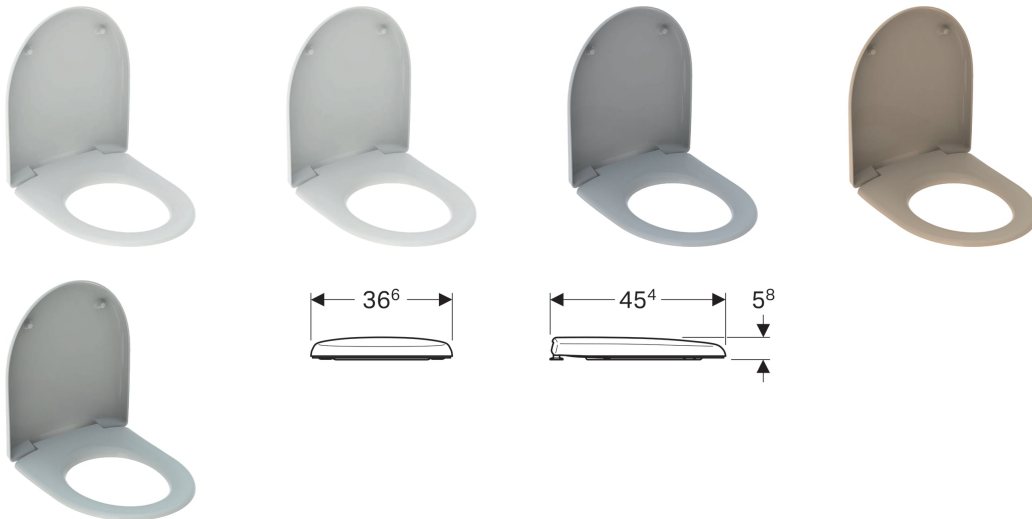

Geberit Renova WC-Sitz, Befestigung von unten

Eigenschaften

- WC-Deckel überlappend

Zusätzlich zu bestellen

- Geberit Renova Montageschlüssel für WC-Sitze, Befestigung von unten

Technische Daten

Werkstoff

Duroplast

Art.-Nr.	Oberfläche / Farbe	Befestigung	Scharnierwerkstoff
573010000	weiß	von unten	Edelstahl
573010010	manhattan	von unten	Edelstahl
573010068	pergamon	von unten	Edelstahl
573010080	bahamabeige	von unten	Edelstahl