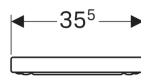

Geberit iCon WC-Sitz

Eigenschaften

- WC-Deckel überlappend

Technische Daten

Werkstoff

| Duroplast

Art.-Nr.	Oberfläche / Farbe	Quick-Release-Scharniere	Absenkautomatik	Befestigung	Scharnierwerkstoff
574120000	weiß	nein	nein	von oben	Edelstahl
574130000	weiß	nein	ja	von oben	Messing verchromt
500.670.01.1	weiß	ja	ja	von oben	Messing verchromt NEW