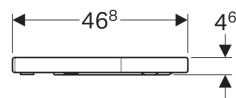

Geberit iCon WC-Sitz

Eigenschaften

- WC-Deckel überlappend

Technische Daten

Werkstoff

| Duroplast

Art.-Nr.	Oberfläche / Farbe	Quick-Release-Scharniere	Absenkautomatik	Befestigung	Scharnierwerkstoff
574120000	weiß	nein	nein	von oben	Edelstahl
574130000	weiß	nein	ja	von oben	Messing verchromt
500.670.01.1	weiß	ja	ja	von oben	Messing verchromt NEW