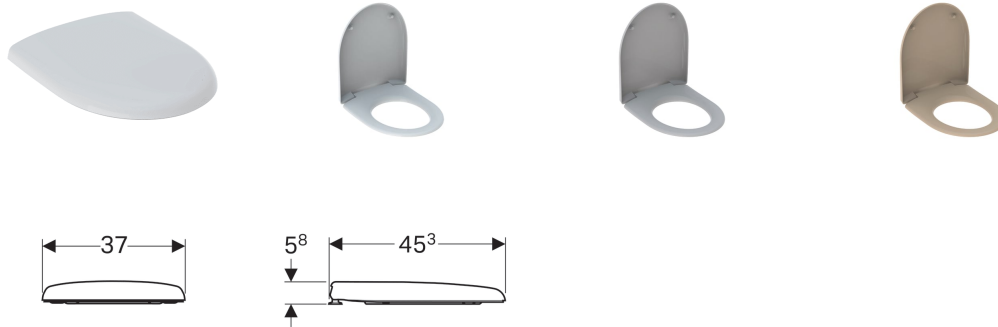

Geberit Renova WC-Sitz, Befestigung von oben

Eigenschaften

- WC-Deckel überlappend

Technische Daten

Werkstoff

| Duroplast

Art.-Nr.	Oberfläche / Farbe	Absenkautomatik	Befestigung	Scharnierwerkstoff
573015068	pergamon	nein	von oben	Edelstahl
573015080	bahamabeige	nein	von oben	Edelstahl
573015000	weiß	nein	von oben	Edelstahl
573025000	weiß	ja	von oben	Messing verchromt
573025068	pergamon	ja	von oben	Messing verchromt
573015010	manhattan	nein	von oben	Edelstahl
573025010	manhattan	ja	von oben	Messing verchromt
573025080	bahamabeige	ja	von oben	Messing verchromt