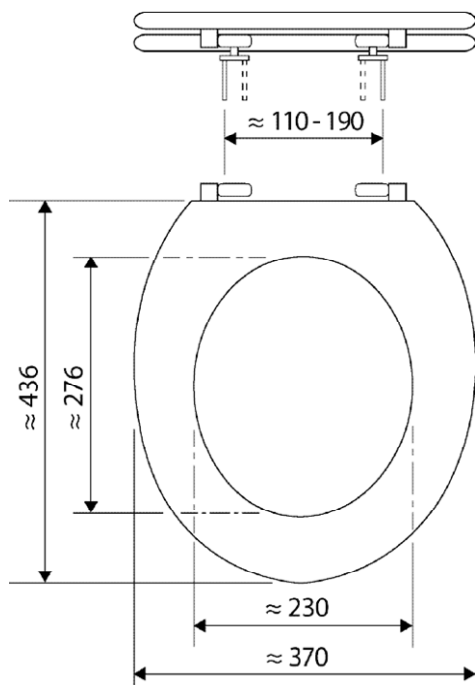

Wobbler 47544 0

Artikel Nr. **40671 0**

Trend Soft Touch WC-Sitz

Technische Angaben

Maßangaben

Länge/ Tiefe	43,6 cm
Breite	37 cm
Höhe	x

Merkmal:

Art. - Nr.