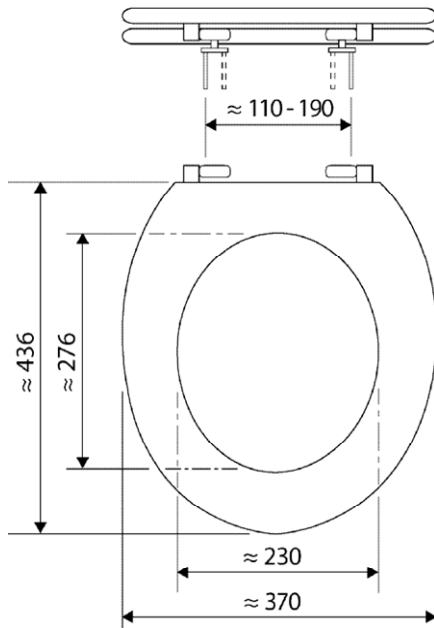

Wobbler 47544 0

Artikel Nr. **40673 4**

Taunass Soft Touch WC-Sitz

Technische Angaben

Maßangaben

Länge/ Tiefe	43,6 cm
Breite	37 cm
Höhe	x

Merkmal:

Art. - Nr.