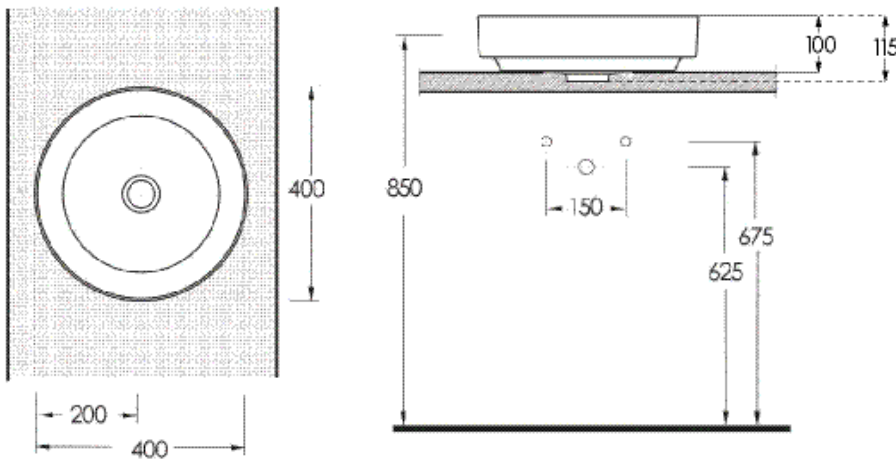

Produktdatenblatt

cOrvo

Aufsatz-Waschtisch

Produktbeschreibung

Modernes
Design

Runde Form

- Aufsatzwaschtisch Ø 40 cm
- Farbe: anthrazit
- Kartonverpackt

Artikel Nr. **56889 0**

Produktdatenblatt

cOrvo Aufsatz-Waschtisch

Technische Angaben

Maßangaben

Länge/ Tiefe	Ø 40 cm
Breite	Ø 40 cm
Höhe	10 cm

Merkmal:

Art. - Nr.

Beschreibung