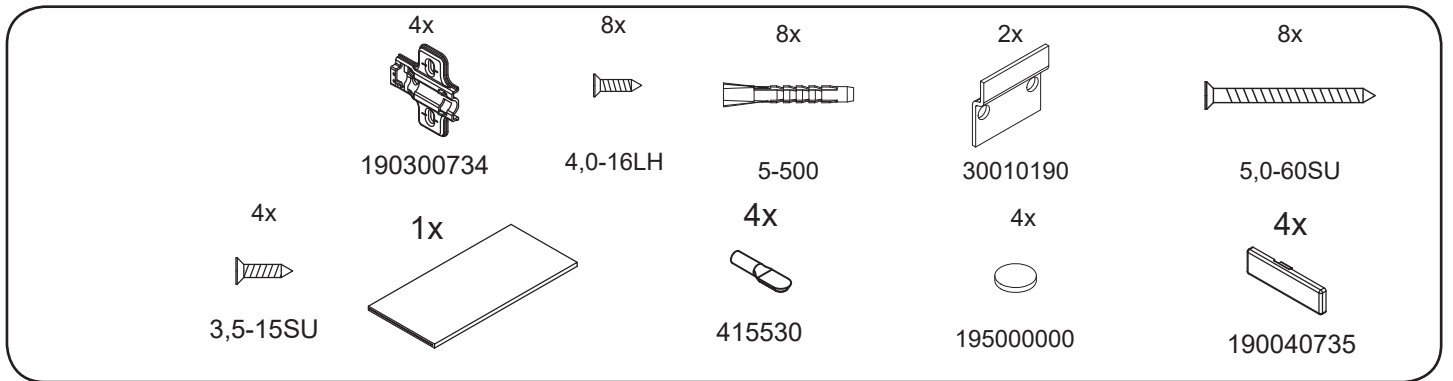

DANSANI®

Cappella
X=70,1

Lotto
X=71,3

Ludo
X=71,3

Uno
X=71,3

1

	4x		2x		4x	
		5-500		30010190		5,0-60SU
		(A)		(B)		(C)

2

3

4

5

6

	
190300734	4,0-16LH
(D)	(E)

7

4x

415530
(F)