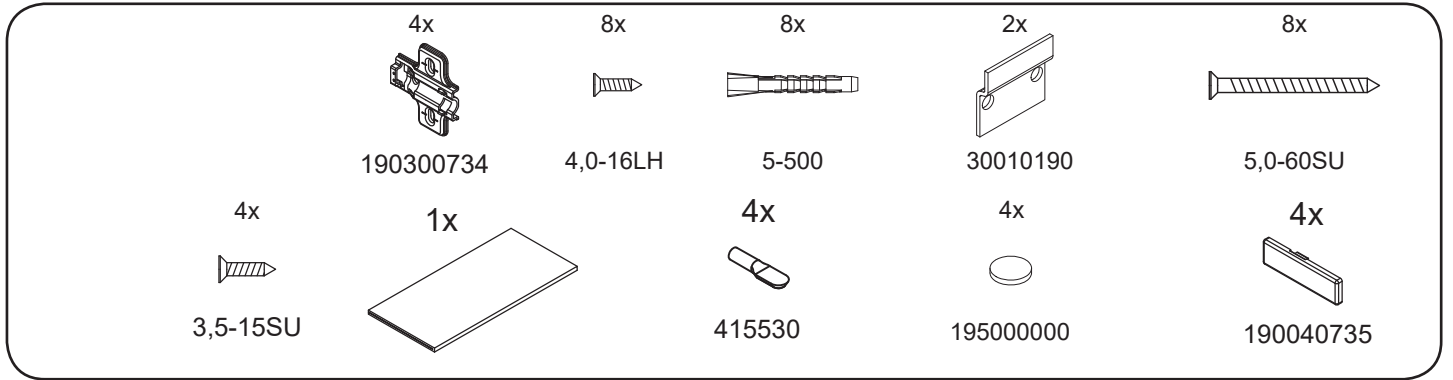

DANSANI®

Cappella
X=70,1

Lotto
X=71,3

Ludo
X=71,3

Uno
X=71,3

1

	4x		2x		4x	
		5-500		30010190		5,0-60SU
		(A)		(B)		(C)

2

3

4

5

6

	
190300734	4,0-16LH
(D)	(E)

7

4x

415530
(F)