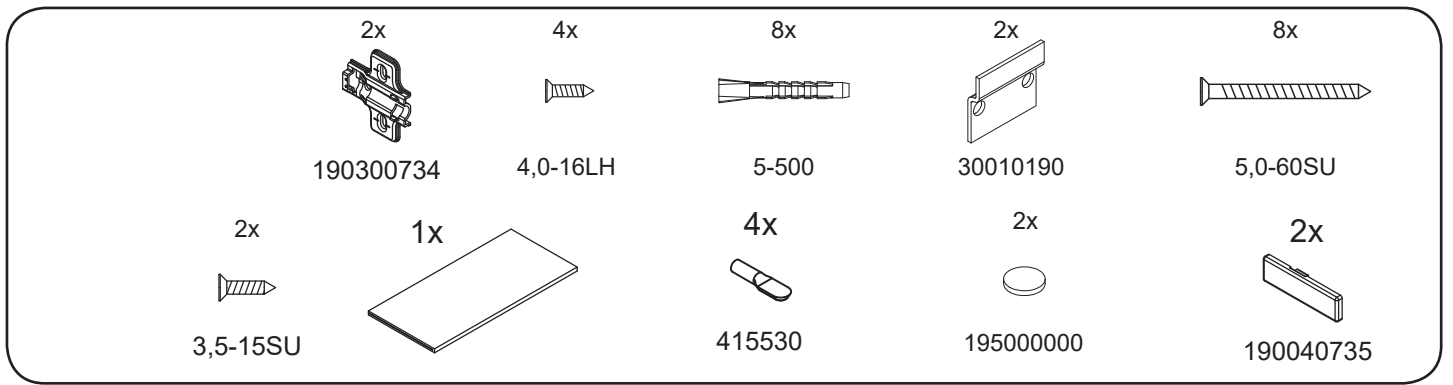

DANSANI®

Cappella
X=70,1

Lotto
X=71,3

Ludo
X=71,3

Uno
X=71,3

1

	4x		2x		4x	
		5-500		30010190		5,0-60SU
		(A)		(B)		(C)

2

3

4

5

6

	
190300734	4,0-16LH
(D)	(E)

7

4x

415530
(F)