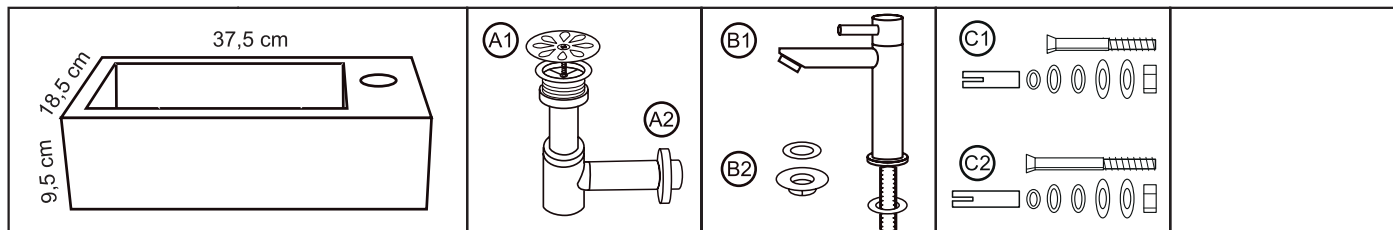

Inhoud - Part list - Inhalt - Contenu - Seznam dílů - Zoznam dielov - Zawartość

Gereedschap (niet inbegrepen) - Tools (not included) - Werkzeuge (nicht imbegriffen) - Outil (non inclus)
Nářadí (není součástí balení) - Nářadie (nie je súčasťou balenia) - Narzędzia (nie łączyc)