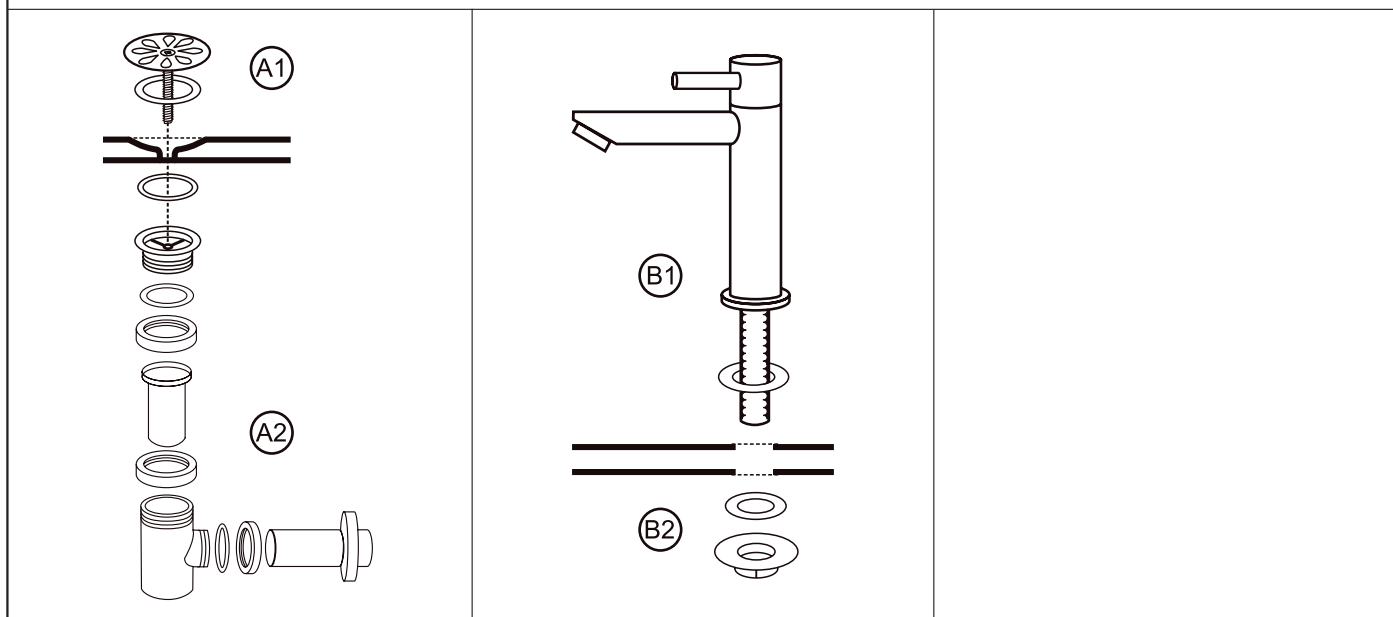

**NL** **BEVESTIGING:** De te gebruiken schroeven + pluggen zijn afhankelijk van de muur waarop het meubel wordt aangebracht.

**F** **FIXATIONS:** Les vis et chevilles d'utiliser dépendent de la paroi sur laquelle le meuble doit être appliquée.

**CZE** **SPOJOVACÍ MATERIÁL:** Šrouby a hmoždinky, které mají být použity, závisí na typu stěny.

**POL** **POTWIERDZENIE:** Do wzięcia śruby + podkładki w zależności od muru gdzie będzie vmocowane.

**D** **BEFESTIGUNGSELEMENTE:** Die Schrauben + verwendeten Stecker sind abhängig von der Wand, an der das Gehäuse aufgebracht werden soll.