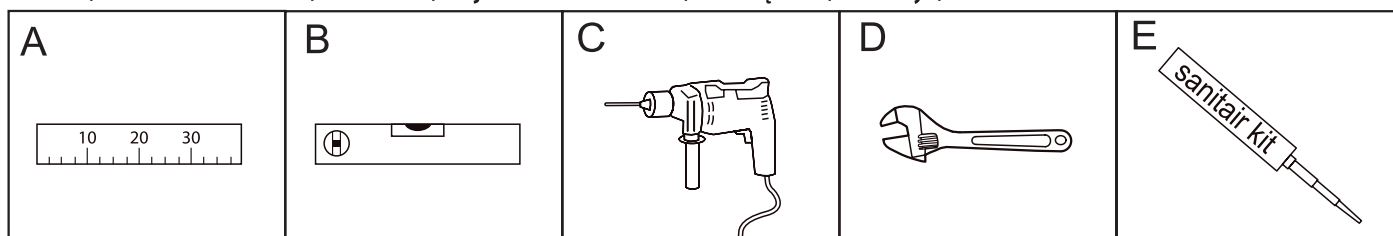

NL **BEVESTIGING:** De te gebruiken schroeven + pluggen zijn afhankelijk van de muur waarop het meubel wordt aangebracht.

F **FIXATIONS:** Les vis et chevilles d'utiliser dépendent de la paroi sur laquelle le meuble doit être appliquée.

CZE **SPOJOVACÍ MATERIÁL:** Šrouby a hmoždinky, které mají být použity, závisí na typu stěny.

POL **POTWIERDZENIE:** Do wzięcia śruby + podkładki w zależności od muru gdzie będzie vmocowane.

D **BEFESTIGUNGSELEMENTE:** Die Schrauben + verwendeten Stecker sind abhängig von der Wand, an der das Gehäuse aufgebracht werden soll.

GB **HARDWARE:** The screws + plugs to be used depends on the type of wall.

SVK **SPOJOVACÍ MATERIÁL:** Šrouby a hmoždinky, ktoré majú byť použité, závisia na type steny.