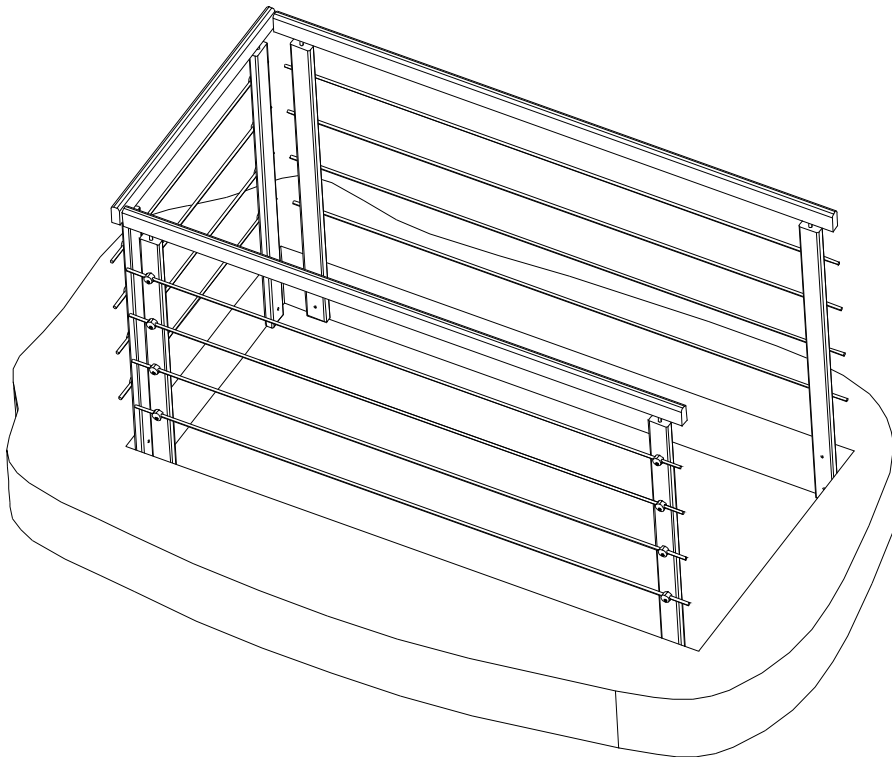

FILIA

Einbauanleitung - Brüstungsgeländer mit mitlaufenden Edelstahlstäben

<p>①</p>  <p>6x80</p>	<p>②</p>  <p>10x50</p>	<p>③</p> 	<p>④</p>  <p>∅10x148</p>	<p>⑤</p> 	<p>⑥</p>  <p>4,5x40</p>	<p>⑦</p>  <p>x 1</p>	<p>⑧</p> 
--	---	--	---	--	---	---	--