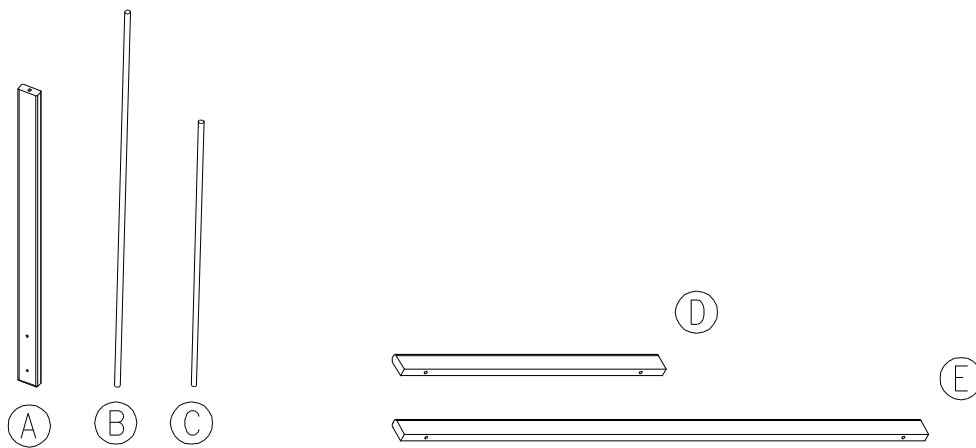

FILIA

Einbauanleitung - Brüstungsgeländer mit mitlaufenden Edelstahlstäben

<p>①</p>  <p>6x80</p>	<p>②</p>  <p>10x50</p>	<p>③</p> 	<p>④</p>  <p>∅10x148</p>	<p>⑤</p> 	<p>⑥</p>  <p>4,5x40</p>	<p>⑦</p>  <p>x 1</p>	<p>⑧</p> 
--	---	--	---	--	---	---	--