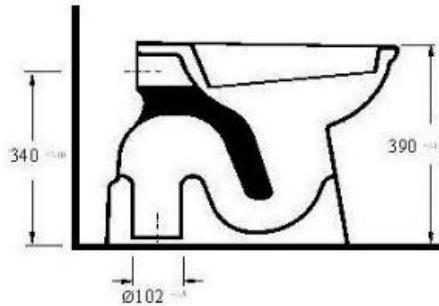

Stand-WC

Produktbeschreibung

Tiefspüler

Abgang
innen
senkrecht

Beige

Artikel Nr. HR56182 2

Lieferhinweis: am Lager

Stand-WC

Technische Angaben

Maßangaben

Länge/ Tiefe	55,5 cm
Breite	35 cm
Höhe	39 cm

Merkmal:

Beschreibung

Art. - Nr.

HR56182 2

EAN