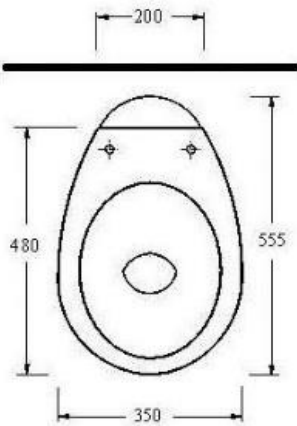

Stand-WC

Produktbeschreibung

Tiefspüler

Abgang
innen
senkrecht

Beige

Artikel Nr. HR56182 2

Lieferhinweis: am Lager

Stand-WC

Technische Angaben

Maßangaben

Länge/ Tiefe	55,5 cm
Breite	35 cm
Höhe	39 cm

Merkmal:

Beschreibung

Art. - Nr.

HR56182 2

EAN