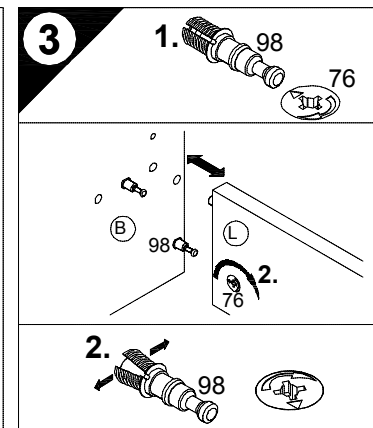

Service-Hotline
01805-678101
0,14€ pro Min.
++49 für Österreich
Auslandstarif pro Min.
service@jaka-bkl.de
voor Nederland en België
00800-40119350
benelux@jaka-bkl.de

Ersatzteile/ Spare parts/pièces de rechange/ Reserveonderdelen/Piezas de recambio/Ricambi/Запасные части/Części zamiennie/pótalkatrészek/Náhradní části/Nadomestni deli/varaosat/reservdelar

100cm SPL106-6	(A) E961021	(B) E961022	(C) E951211	(E) E940099	(F) E942971	(F1) E952971	(G) E445116	(H) E940622	(L) E970971	(P) E446461	(Z) E446520
100cm SPL106-9	(A) E961021	(B) E961022	(C) E951211	(E) E940099	(F) E942971	(F1) E952971	(G) E445116	(H) E940622	(L) E970971	(P) E446461	(Z) E446520
100cm SPLO106-6	(A) E961021	(B) E961022	(C) E951211	(E) E940099	(F) E942971	(F1) E952971	(G) E445116	(H) E940622	(L) E970971		
100cm SPLO106-9	(A) E961021	(B) E961022	(C) E951211	(E) E940099	(F) E942971	(F1) E952971	(G) E445116	(H) E940622	(L) E970971