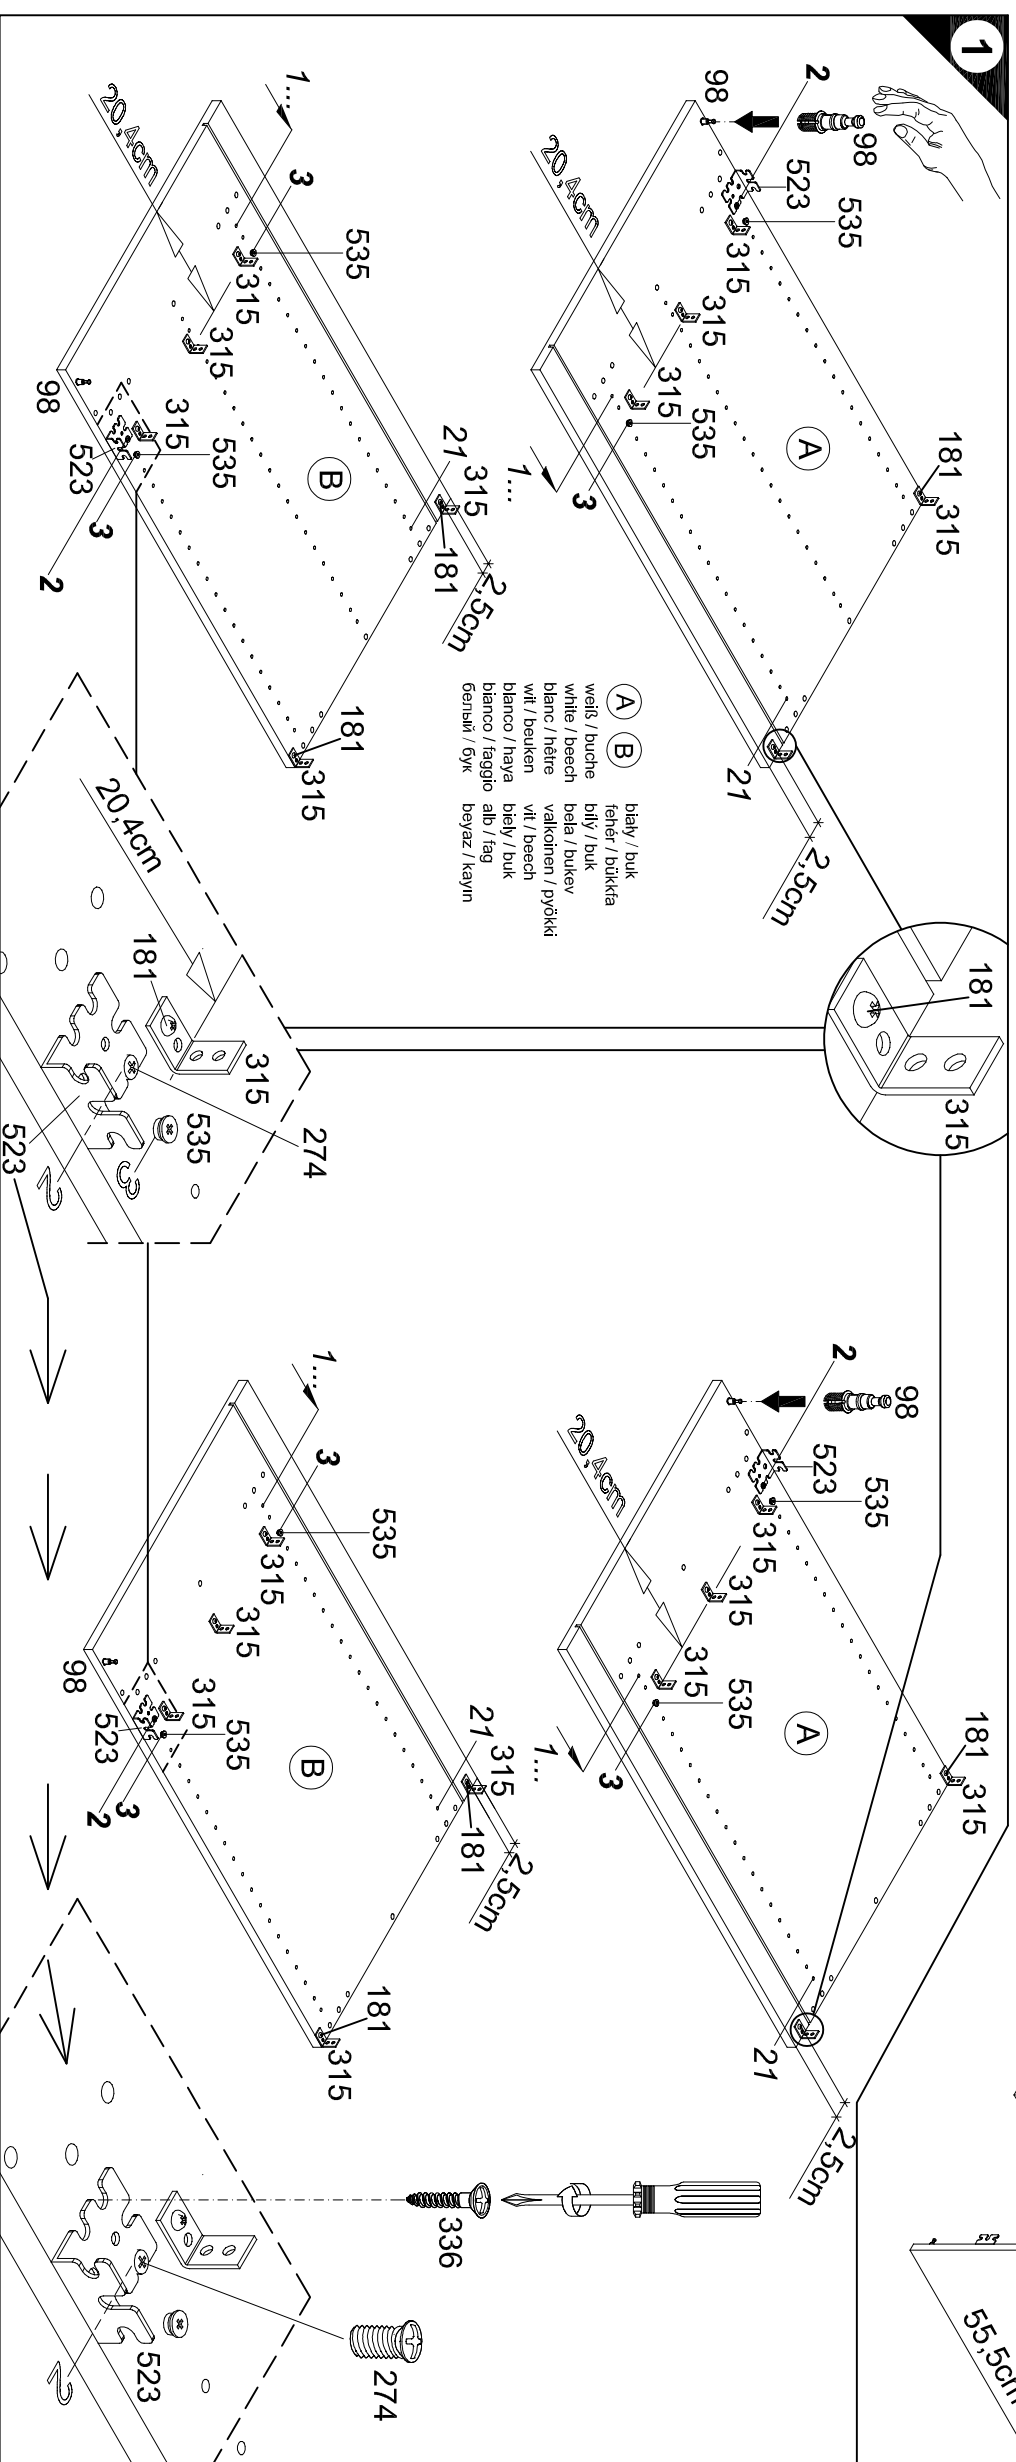

2X Nr. 98 	4X Nr. 535 	4X Nr. 315 	2X Nr. 523 	6X Nr. 315 	2X Nr. 336
4X Nr. 181 	4X Nr. 181 	4X Nr. 181 	2X Nr. 274 	6X Nr. 315 	2X Nr. 336
12X Nr. 181 	4X Nr. 181 	4X Nr. 181 	2X Nr. 274 	6X Nr. 315 	2X Nr. 336

Montageanleitung

U634-6 / U634-9

U0634-6 / U0634-9

A	weiß / buche
B	weiß / beech
A	blanc / hêtre
B	blanc / beech
A	bianco / faggio
B	bianco / hayva
A	Genial! / 6yx
B	blaj / buk
A	fehér / bükkfa
B	bily / buk
A	valkoinen / pyökki
B	bela / buk
A	vit / beech
B	biely / buk
A	alb / fag
B	beyaz / kayın

1 → 2 → 3 ...