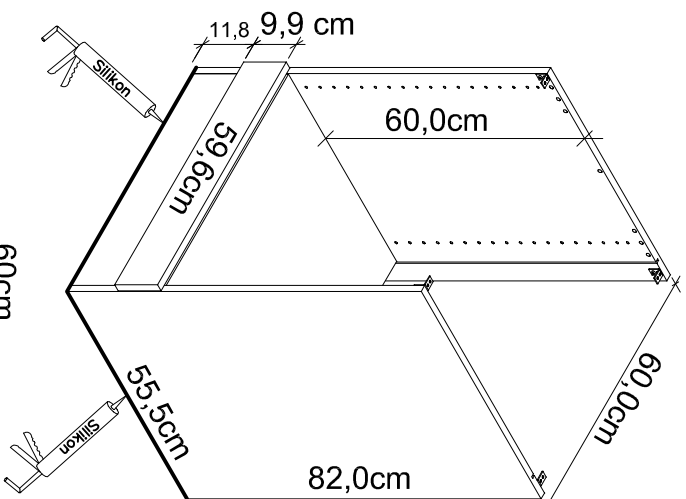

Montageanleitung

U634-6 / U634-9

U0634-6 / U0634-9

A	weiß / buche
B	weiß / beech
A	blanc / hêtre
B	blanc / beech
A	bianco / faggio
B	bianco / hayva
A	Genial! / 6yx
B	blaj / buk
A	fehér / bükkfa
B	bily / buk
A	valkoinen / pyökki
B	bela / buk
A	vit / beech
B	biely / buk
A	alb / fag
B	beyaz / kayın