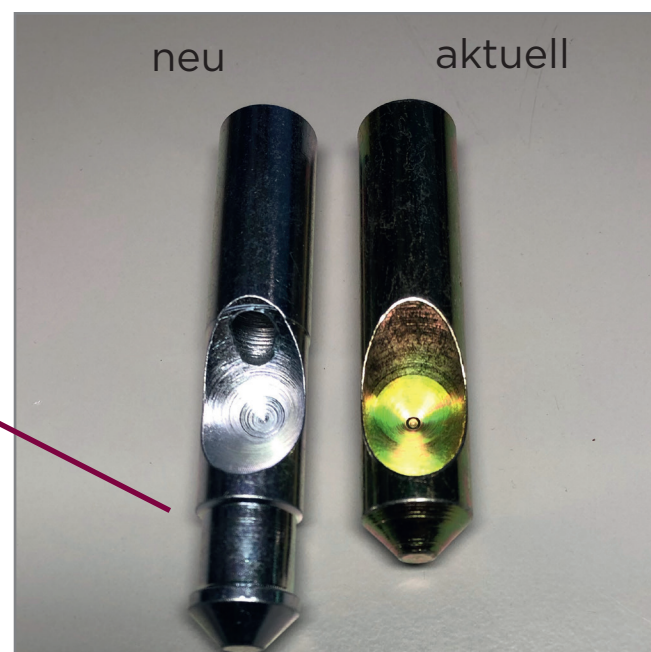

## VERBESSERTE VERSCHRAUBUNG

vermindert deutlich die Bruchgefahr  
beim Überdrehen

segmentierter Kopf  
(verhindert Überdrehen)

konische Ausführung  
(mehr Stabilität im Korpus)

längerer Schaft  
(weniger Kraft auf Gewinde)

## NEUER BOLZEN

ermöglicht die freihändige Montage eines Wand-WC's  
durch Einhängen in den Korpus

Aussparung für Rastung  
(freihändige Fixierung)

Beachten Sie generell die Montageanleitung  
des jeweiligen Produktes