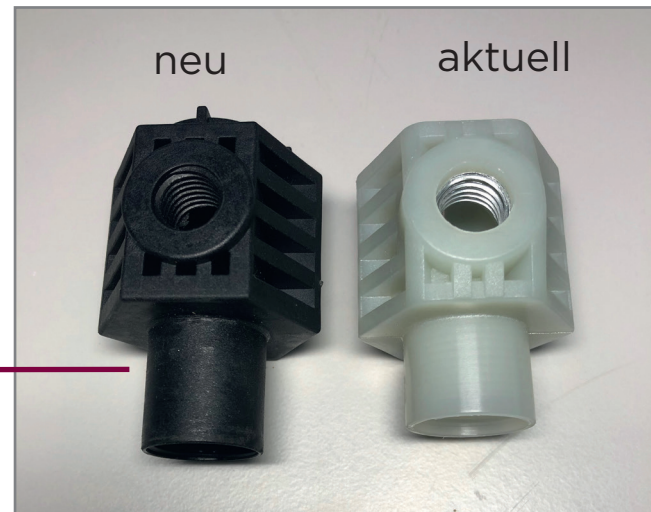

## VERBESSERTE VERSCHRAUBUNG

vermindert deutlich die Bruchgefahr  
beim Überdrehen

segmentierter Kopf  
(verhindert Überdrehen)

konische Ausführung  
(mehr Stabilität im Korpus)

längerer Schaft  
(weniger Kraft auf Gewinde)

## NEUER BOLZEN

ermöglicht die freihändige Montage eines Wand-WC's  
durch Einhängen in den Korpus

Aussparung für Rastung  
(freihändige Fixierung)

Beachten Sie generell die Montageanleitung  
des jeweiligen Produktes

## Neue Befestigung wandhängende WC's 2020 (Top- und Sidefixation)

Version: 08/2020

### VERBESSERTER SCHRAUBKORPUS

ermöglicht die freihändige Montage eines Wand-WC's durch Einhängen des Bolzens in den Korpus

längerer Schaft  
(weniger Kraft auf Gewinde)