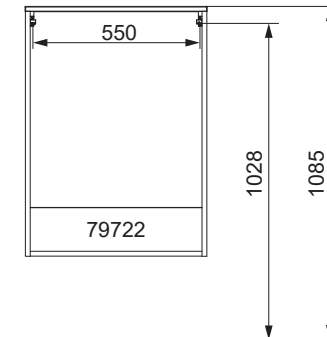

Waschtischunterschranke

82400 mit Schrank		
Schrank	Y in mm	X in mm
79702	599	896
79712		

NATURA Bohrmaße
 BJWI01

S.4/7

Ansicht von hinten

anatura.ai

Maßangaben in mm.

Änderungen vorbehalten.

Waschtischunterschranke

83003 mit Schrank		
Schrank	Y in mm	X in mm
79702	604	896
79712		

NATURA Bohrmaße
 BJWI01

S.5/7

Ansicht von hinten

anatura.ai

Maßangaben in mm.

Änderungen vorbehalten.

Wasseranschluss

Becken-Nr.	AA	AE	SE	Bei Standard-Siphon
84900 84908	260	260 - 310	150 - 330	
Becken-Nr.	AA	AE	SE	Bei Raumspar-Siphon
84900 84908	270 - 500	270 - 450	150 - 330	

NATURA

AE = Abstand Eckventile
 AA = Abstand Ablauf
 SE = Seitlicher Abstand Eckventile
 OFF = Oberkante fertiger Fußboden

Waschtischunterschränke

84900/8 mit Schrank		
Schrank	Y in mm	X in mm
79702 79712	631	896

NATURA Bohrmaße
 BJWI01

S.6/7

Ansicht von hinten

anatura.ai

Maßangaben in mm.

Änderungen vorbehalten.