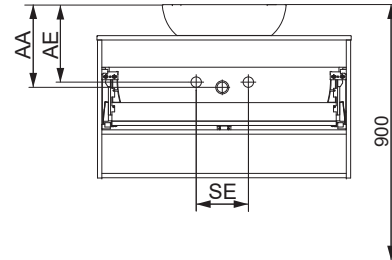

Wasseranschluss

Becken-Nr.	AA	AE	SE	Bei Standard-Siphon
84900 84908	260	260 - 310	150 - 330	
Becken-Nr.	AA	AE	SE	Bei Raumspar-Siphon
84900 84908	270 - 500	270 - 450	150 - 330	

NATURA

AE = Abstand Eckventile
 AA = Abstand Ablauf
 SE = Seitlicher Abstand Eckventile
 OFF = Oberkante fertiger Fußboden