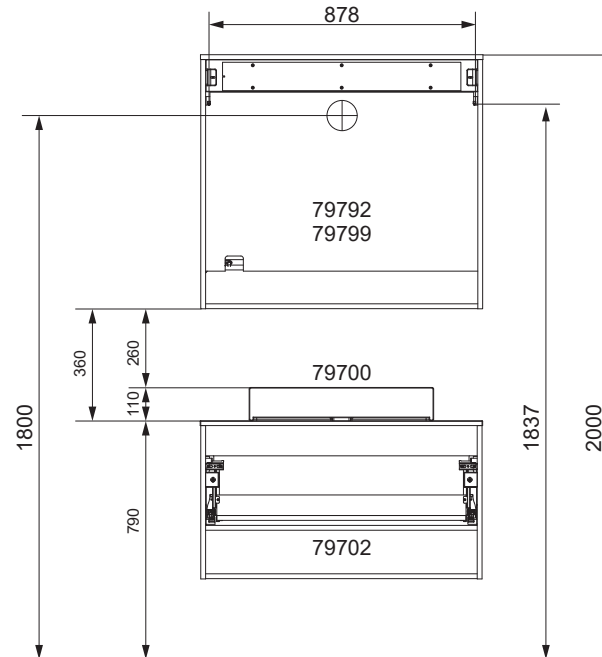

Wasseranschluss

Becken-Nr.	AA	AE	SE	Bei Standard-Siphon
79700	260	260 - 310	150 - 330	
Becken-Nr.	AA	AE	SE	Bei Raumspar-Siphon
79700	280 - 500	280 - 450	150 - 330	

NATURA

AE = Abstand Eckventile
 AA = Abstand Ablauf
 SE = Seitlicher Abstand Eckventile
 OFF = Oberkante fertiger Fußboden

Waschtischunterschranke

79700 mit Schrank		
Schrank	Y in mm	X in mm
79702	639	896
79712		

NATURA Bohrmaße
 BJWI01

S.1/7

Ansicht von hinten

anatura.ai

Maßangaben in mm.

Änderungen vorbehalten.

Waschtischunterschranke

83209 mit Schrank		
Schrank	Y in mm	X in mm
79702	624	896
79712		

NATURA Bohrmaße
 BJWI01

S.2/7

Ansicht von hinten

anatura.ai

Maßangaben in mm.

Änderungen vorbehalten.