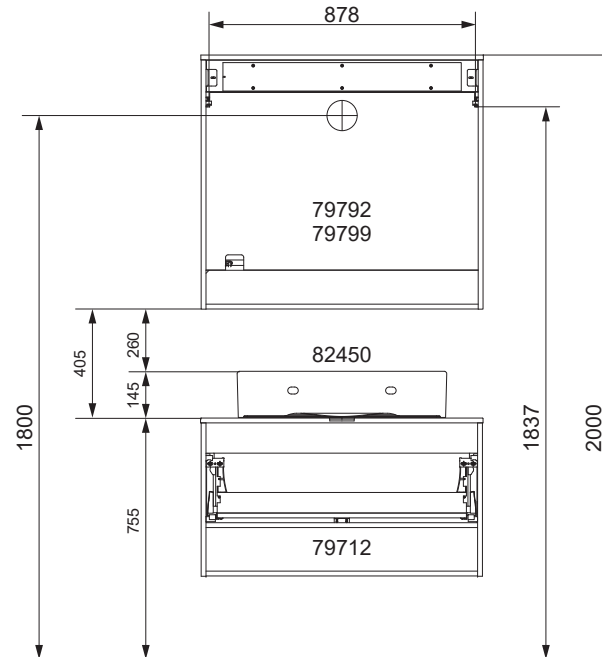

Waschtischunterschranke

83209 mit Schrank		
Schrank	Y in mm	X in mm
79702	624	896
79712		

NATURA Bohrmaße
 BJWI01

S.2/7

Ansicht von hinten

anatura.ai

Maßangaben in mm.

Änderungen vorbehalten.

Wasseranschluss

Becken-Nr.	AA	AE	SE	Bei Standard-Siphon
82450	270	320 - 370	150 - 330	
Becken-Nr.	AA	AE	SE	Bei Raumspar-Siphon
82450	290 - 520	290 - 470	150 - 330	

NATURA

AE = Abstand Eckventile
 AA = Abstand Ablauf
 SE = Seitlicher Abstand Eckventile
 OFF = Oberkante fertiger Fußboden

Waschtischunterschranke

82450 mit Schrank		
Schrank	Y in mm	X in mm
79702	619	896
79712		

NATURA Bohrmaße
 BJWI01

S.3/7

Ansicht von hinten

anatura.ai

Maßangaben in mm.

Änderungen vorbehalten.