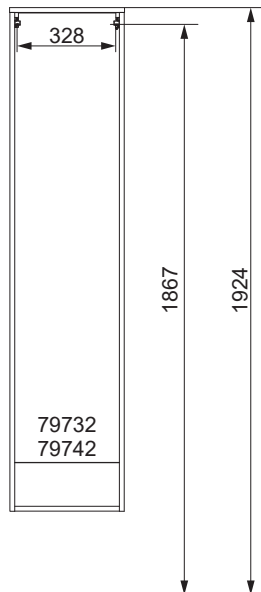

Waschtischunterschranke

83003 mit Schrank		
Schrank	Y in mm	X in mm
79702	604	896
79712		

NATURA Bohrmaße
 BJWI01

S.5/7

Ansicht von hinten

anatura.ai

Maßangaben in mm.

Änderungen vorbehalten.

Wasseranschluss

Becken-Nr.	AA	AE	SE	Bei Standard-Siphon
84900 84908	260	260 - 310	150 - 330	
Becken-Nr.	AA	AE	SE	Bei Raumspar-Siphon
84900 84908	270 - 500	270 - 450	150 - 330	

NATURA

AE = Abstand Eckventile
 AA = Abstand Ablauf
 SE = Seitlicher Abstand Eckventile
 OFF = Oberkante fertiger Fußboden

Waschtischunterschränke

84900/8 mit Schrank		
Schrank	Y in mm	X in mm
79702 79712	631	896

NATURA Bohrmaße
 BJWI01

S.6/7

Ansicht von hinten

anatura.ai

Maßangaben in mm.

Änderungen vorbehalten.

Waschtischunterschränke

79700 mit Schrank		
Schrank	Y in mm	X in mm
79702	749-a	896
79712		

NATURA Bohrmaße
 BJWI01

S.7/7

Ansicht von hinten

anatura.ai

Maßangaben in mm.

Änderungen vorbehalten.