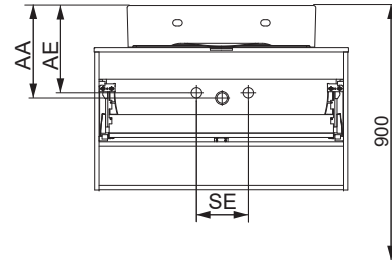

Wasseranschluss

Becken-Nr.	AA	AE	SE	Bei Standard-Siphon
82450	270	320 - 370	150 - 330	
Becken-Nr.	AA	AE	SE	Bei Raumspar-Siphon
82450	290 - 520	290 - 470	150 - 330	

NATURA

AE = Abstand Eckventile
 AA = Abstand Ablauf
 SE = Seitlicher Abstand Eckventile
 OFF = Oberkante fertiger Fußboden