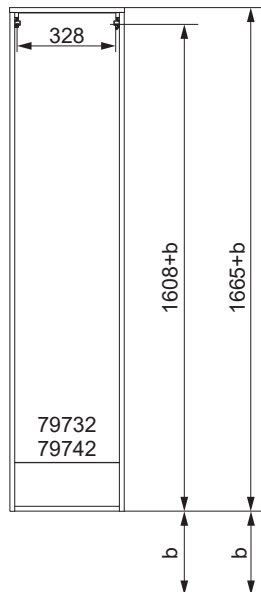

Waschtischunterschranke

83003 mit Schrank		
Schrank	Y in mm	X in mm
79702	604	896
79712		

NATURA Bohrmaße
 BJWI01

S.5/7

Ansicht von hinten

anatura.ai

Maßangaben in mm.

Änderungen vorbehalten.

Waschtischunterschränke

84900/8 mit Schrank		
Schrank	Y in mm	X in mm
79702 79712	631	896

NATURA Bohrmaße
 BJWI01

S.6/7

Ansicht von hinten

anatura.ai

Maßangaben in mm.

Änderungen vorbehalten.

Wasseranschluss

Becken-Nr.	AA	AE	SE	Bei Standard-Siphon
Diverse Becken	-	-	-	
Becken-Nr.	AA	AE	SE	Bei Raumspar-Siphon
Diverse Becken	-	-	-	

NATURA

AE = Abstand Eckventile
 AA = Abstand Ablauf
 SE = Seitlicher Abstand Eckventile
 OFF = Oberkante fertiger Fußboden

Waschtischunterschränke

79700 mit Schrank		
Schrank	Y in mm	X in mm
79702	749-a	896
79712		

NATURA Bohrmaße
 BJWI01

S.7/7

Ansicht von hinten

anatura.ai

Maßangaben in mm.

Änderungen vorbehalten.