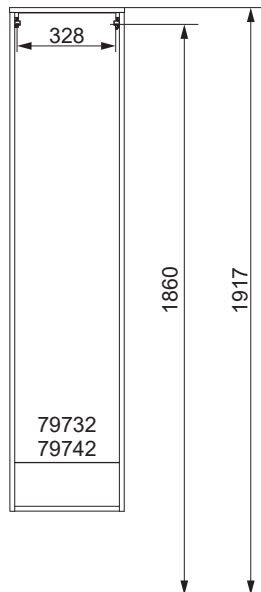

Waschtischunterschranke

79700 mit Schrank		
Schrank	Y in mm	X in mm
79702	639	896
79712		

NATURA Bohrmaße
 BJWI01

S.1/7

Ansicht von hinten

anatura.ai

Maßangaben in mm.

Änderungen vorbehalten.

Wasseranschluss

Becken-Nr.	AA	AE	SE	Bei Standard-Siphon
83209	270	320 - 370	150 - 330	
Becken-Nr.	AA	AE	SE	Bei Raumspar-Siphon
83209	290 - 520	290 - 480	150 - 330	

NATURA

AE = Abstand Eckventile
 AA = Abstand Ablauf
 SE = Seitlicher Abstand Eckventile
 OFF = Oberkante fertiger Fußboden

Waschtischunterschranke

83209 mit Schrank		
Schrank	Y in mm	X in mm
79702	624	896
79712		

NATURA Bohrmaße
 BJWI01

S.2/7

Ansicht von hinten

anatura.ai

Maßangaben in mm.

Änderungen vorbehalten.

Waschtischunterschranke

83003 mit Schrank		
Schrank	Y in mm	X in mm
79702	604	896
79712		

NATURA Bohrmaße
 BJWI01

S.5/7

Ansicht von hinten

anatura.ai

Maßangaben in mm.

Änderungen vorbehalten.