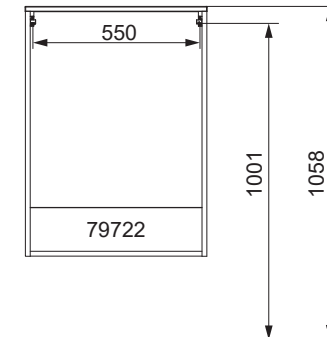

Waschtischunterschranke

83209 mit Schrank		
Schrank	Y in mm	X in mm
79702	624	896
79712		

NATURA Bohrmaße
 BJWI01

S.2/7

Ansicht von hinten

anatura.ai

Maßangaben in mm.

Änderungen vorbehalten.

Wasseranschluss

Becken-Nr.	AA	AE	SE	Bei Standard-Siphon
82450	270	320 - 370	150 - 330	
Becken-Nr.	AA	AE	SE	Bei Raumspar-Siphon
82450	290 - 520	290 - 470	150 - 330	

NATURA

AE = Abstand Eckventile
 AA = Abstand Ablauf
 SE = Seitlicher Abstand Eckventile
 OFF = Oberkante fertiger Fußboden

Waschtischunterschranke

82450 mit Schrank		
Schrank	Y in mm	X in mm
79702	619	896
79712		

NATURA Bohrmaße
 BJWI01

S.3/7

Ansicht von hinten

anatura.ai

Maßangaben in mm.

Änderungen vorbehalten.