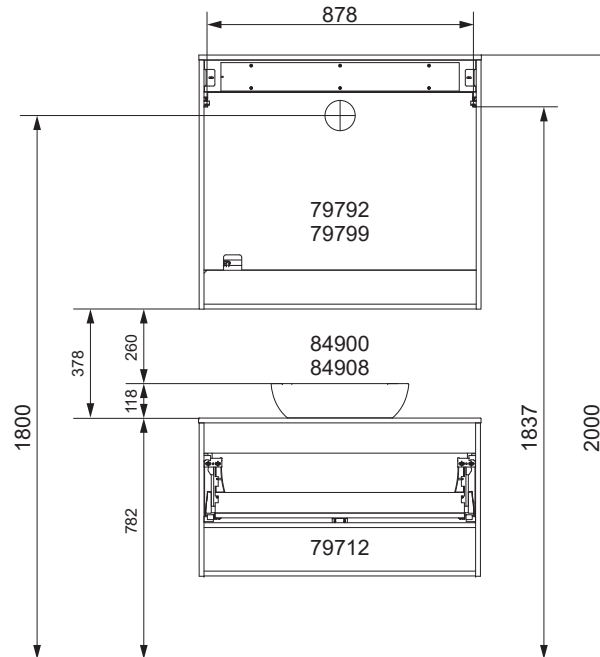

Waschtischunterschranke

83003 mit Schrank		
Schrank	Y in mm	X in mm
79702	604	896
79712		

NATURA Bohrmaße
 BJWI01

S.5/7

Ansicht von hinten

anatura.ai

Maßangaben in mm.

Änderungen vorbehalten.

Wasseranschluss

Becken-Nr.	AA	AE	SE	Bei Standard-Siphon
84900 84908	260	260 - 310	150 - 330	
Becken-Nr.	AA	AE	SE	Bei Raumspar-Siphon
84900 84908	270 - 500	270 - 450	150 - 330	

NATURA

AE = Abstand Eckventile
 AA = Abstand Ablauf
 SE = Seitlicher Abstand Eckventile
 OFF = Oberkante fertiger Fußboden

Waschtischunterschränke

84900/8 mit Schrank		
Schrank	Y in mm	X in mm
79702 79712	631	896

NATURA Bohrmaße
 BJWI01

S.6/7

Ansicht von hinten

anatura.ai

Maßangaben in mm.

Änderungen vorbehalten.

Waschtischunterschränke

79700 mit Schrank		
Schrank	Y in mm	X in mm
79702	749-a	896
79712		

NATURA Bohrmaße
 BJWI01

S.7/7

Ansicht von hinten

anatura.ai

Maßangaben in mm.

Änderungen vorbehalten.