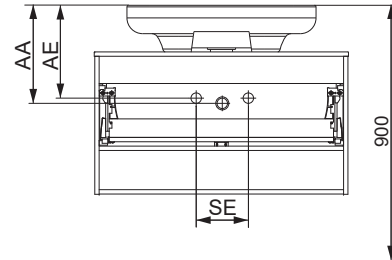

Waschtischunterschranke

82400 mit Schrank		
Schrank	Y in mm	X in mm
79702	599	896
79712		

NATURA Bohrmaße
 BJWI01

S.4/7

Ansicht von hinten

anatura.ai

Maßangaben in mm.

Änderungen vorbehalten.

Wasseranschluss

Becken-Nr.	AA	AE	SE	Bei Standard-Siphon
83003	280	280 - 330	150 - 330	
Becken-Nr.	AA	AE	SE	Bei Raumspar-Siphon
83003	300 - 520	300 - 470	150 - 330	

NATURA

AE = Abstand Eckventile
 AA = Abstand Ablauf
 SE = Seitlicher Abstand Eckventile
 OFF = Oberkante fertiger Fußboden