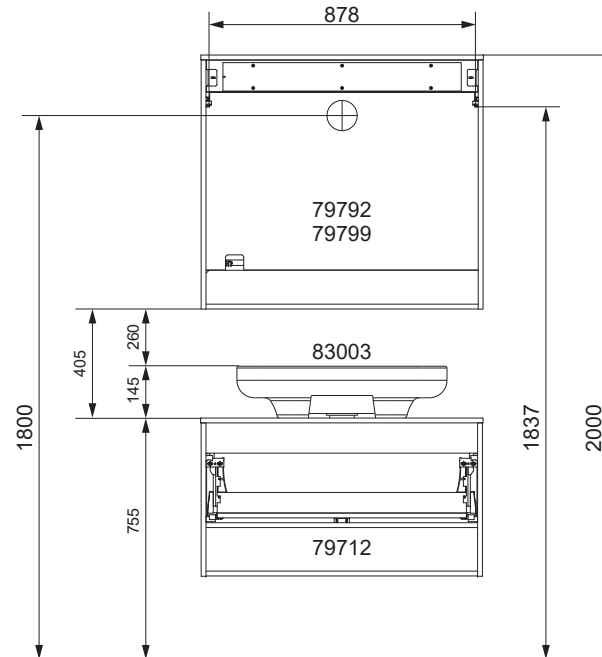

Waschtischunterschranke

82400 mit Schrank		
Schrank	Y in mm	X in mm
79702	599	896
79712		

NATURA Bohrmaße
 BJWI01

S.4/7

Ansicht von hinten

anatura.ai

Maßangaben in mm.

Änderungen vorbehalten.

Wasseranschluss

Becken-Nr.	AA	AE	SE	Bei Standard-Siphon
83003	280	280 - 330	150 - 330	
Becken-Nr.	AA	AE	SE	Bei Raumspar-Siphon
83003	300 - 520	300 - 470	150 - 330	

NATURA

AE = Abstand Eckventile
 AA = Abstand Ablauf
 SE = Seitlicher Abstand Eckventile
 OFF = Oberkante fertiger Fußboden

Waschtischunterschranke

83003 mit Schrank		
Schrank	Y in mm	X in mm
79702	604	896
79712		

NATURA Bohrmaße
 BJWI01

S.5/7

Ansicht von hinten

anatura.ai

Maßangaben in mm.

Änderungen vorbehalten.