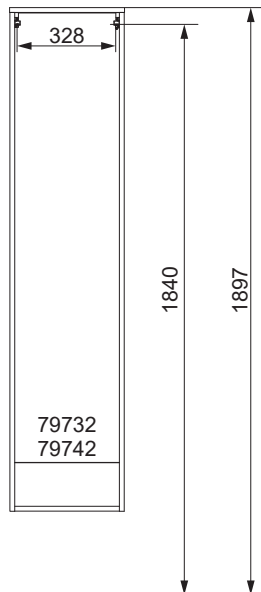

Waschtischunterschranke

83209 mit Schrank		
Schrank	Y in mm	X in mm
79702	624	896
79712		

NATURA Bohrmaße
 BJWI01

S.2/7

Ansicht von hinten

anatura.ai

Maßangaben in mm.

Änderungen vorbehalten.

Wasseranschluss

Becken-Nr.	AA	AE	SE	Bei Standard-Siphon
82450	270	320 - 370	150 - 330	
Becken-Nr.	AA	AE	SE	Bei Raumspar-Siphon
82450	290 - 520	290 - 470	150 - 330	

NATURA

AE = Abstand Eckventile
 AA = Abstand Ablauf
 SE = Seitlicher Abstand Eckventile
 OFF = Oberkante fertiger Fußboden

Waschtischunterschranke

82450 mit Schrank		
Schrank	Y in mm	X in mm
79702	619	896
79712		

NATURA Bohrmaße
 BJWI01

S.3/7

Ansicht von hinten

anatura.ai

Maßangaben in mm.

Änderungen vorbehalten.

Waschtischunterschränke

79700 mit Schrank		
Schrank	Y in mm	X in mm
79702	749-a	896
79712		

NATURA Bohrmaße
 BJWI01

S.7/7

Ansicht von hinten

anatura.ai

Maßangaben in mm.

Änderungen vorbehalten.