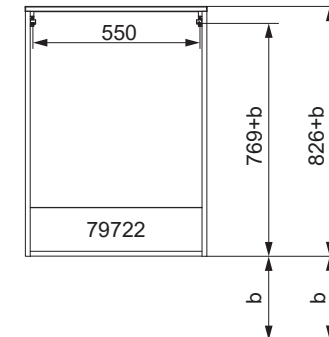

Waschtischunterschränke

84900/8 mit Schrank		
Schrank	Y in mm	X in mm
79702 79712	631	896

NATURA Bohrmaße
 BJWI01

S.6/7

Ansicht von hinten

anatura.ai

Maßangaben in mm.

Änderungen vorbehalten.

Wasseranschluss

Becken-Nr.	AA	AE	SE	Bei Standard-Siphon
Diverse Becken	-	-	-	
Becken-Nr.	AA	AE	SE	Bei Raumspar-Siphon
Diverse Becken	-	-	-	

NATURA

AE = Abstand Eckventile
 AA = Abstand Ablauf
 SE = Seitlicher Abstand Eckventile
 OFF = Oberkante fertiger Fußboden

Waschtischunterschränke

79700 mit Schrank		
Schrank	Y in mm	X in mm
79702	749-a	896
79712		

NATURA Bohrmaße
 BJWI01

S.7/7

Ansicht von hinten

anatura.ai

Maßangaben in mm.

Änderungen vorbehalten.