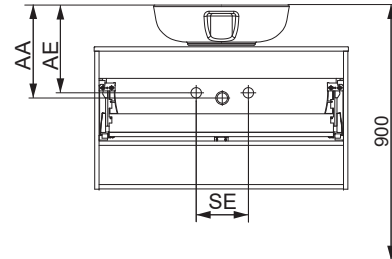

Wasseranschluss

Becken-Nr.	AA	AE	SE	Bei Standard-Siphon
83209	270	320 - 370	150 - 330	
Becken-Nr.	AA	AE	SE	Bei Raumspar-Siphon
83209	290 - 520	290 - 480	150 - 330	

NATURA

AE = Abstand Eckventile
 AA = Abstand Ablauf
 SE = Seitlicher Abstand Eckventile
 OFF = Oberkante fertiger Fußboden