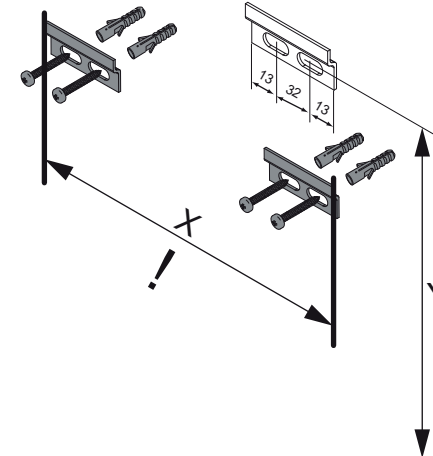

Waschtischunterschranke

83209 mit Schrank		
Schrank	Y in mm	X in mm
79702	624	896
79712