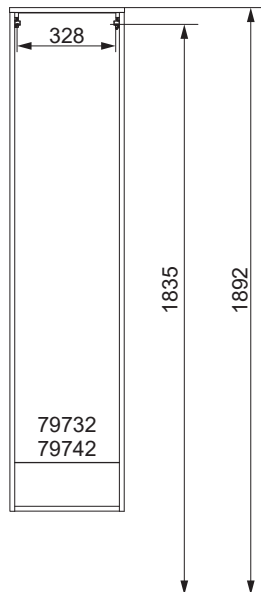

Waschtischunterschranke

82450 mit Schrank		
Schrank	Y in mm	X in mm
79702	619	896
79712		

NATURA Bohrmaße
 BJWI01

S.3/7

Ansicht von hinten

anatura.ai

Maßangaben in mm.

Änderungen vorbehalten.

Wasseranschluss

Becken-Nr.	AA	AE	SE	Bei Standard-Siphon
82400	290	290 - 340	150 - 330	
Becken-Nr.	AA	AE	SE	Bei Raumspar-Siphon
82400	310 - 520	310 - 470	150 - 330	

NATURA

AE = Abstand Eckventile
 AA = Abstand Ablauf
 SE = Seitlicher Abstand Eckventile
 OFF = Oberkante fertiger Fußboden

Waschtischunterschranke

82400 mit Schrank		
Schrank	Y in mm	X in mm
79702	599	896
79712		

NATURA Bohrmaße
 BJWI01

S.4/7

Ansicht von hinten

anatura.ai

Maßangaben in mm.

Änderungen vorbehalten.

Waschtischunterschranke

83003 mit Schrank		
Schrank	Y in mm	X in mm
79702	604	896
79712		

NATURA Bohrmaße
 BJWI01

S.5/7

Ansicht von hinten

anatura.ai

Maßangaben in mm.

Änderungen vorbehalten.