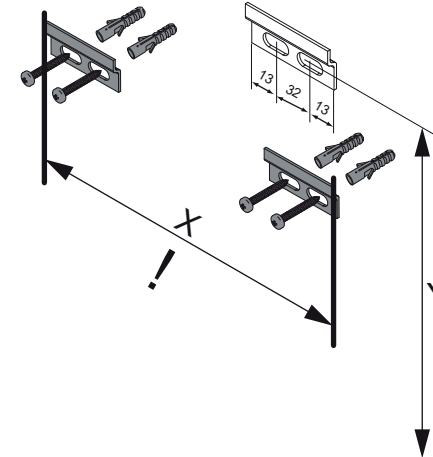

Wasseranschluss

Becken-Nr.	AA	AE	SE	Bei Standard-Siphon
82400	290	290 - 340	150 - 330	
Becken-Nr.	AA	AE	SE	Bei Raumspar-Siphon
82400	310 - 520	310 - 470	150 - 330	

NATURA

AE = Abstand Eckventile
 AA = Abstand Ablauf
 SE = Seitlicher Abstand Eckventile
 OFF = Oberkante fertiger Fußboden

Waschtischunterschranke

82400 mit Schrank		
Schrank	Y in mm	X in mm
79702	599	896
79712		

NATURA Bohrmaße
 BJWI01

S.4/7

Ansicht von hinten

anatura.ai

Maßangaben in mm.

Änderungen vorbehalten.