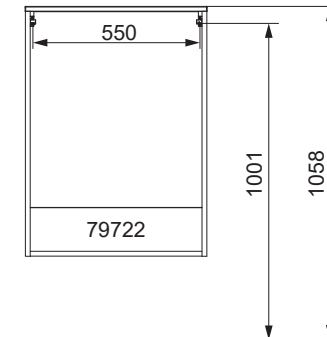

Waschtischunterschranke

82400 mit Schrank		
Schrank	Y in mm	X in mm
79702	599	896
79712		

NATURA Bohrmaße
 BJWI01

S.4/7

Ansicht von hinten

anatura.ai

Maßangaben in mm.

Änderungen vorbehalten.

Wasseranschluss

Becken-Nr.	AA	AE	SE	Bei Standard-Siphon
83003	280	280 - 330	150 - 330	
Becken-Nr.	AA	AE	SE	Bei Raumspar-Siphon
83003	300 - 520	300 - 470	150 - 330	

NATURA

AE = Abstand Eckventile
 AA = Abstand Ablauf
 SE = Seitlicher Abstand Eckventile
 OFF = Oberkante fertiger Fußboden

Waschtischunterschranke

83003 mit Schrank		
Schrank	Y in mm	X in mm
79702	604	896
79712		

NATURA Bohrmaße
 BJWI01

S.5/7

Ansicht von hinten

anatura.ai

Maßangaben in mm.

Änderungen vorbehalten.

Waschtischunterschränke

84900/8 mit Schrank		
Schrank	Y in mm	X in mm
79702 79712	631	896

NATURA Bohrmaße
 BJWI01

S.6/7

Ansicht von hinten

anatura.ai

Maßangaben in mm.

Änderungen vorbehalten.