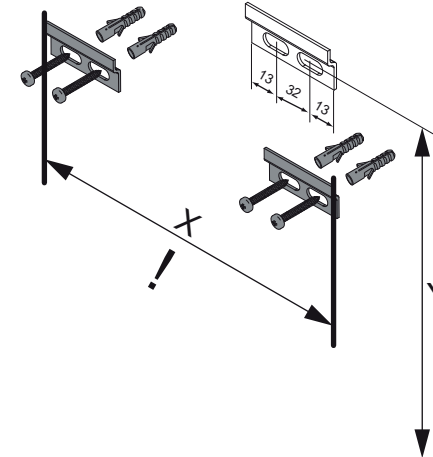

Waschtischunterschränke

84900/8 mit Schrank		
Schrank	Y in mm	X in mm
79702 79712	631	896