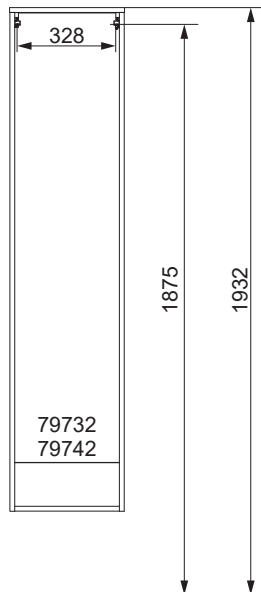

Wasseranschluss

Becken-Nr.	AA	AE	SE	Bei Standard-Siphon
79700	260	260 - 310	150 - 330	
Becken-Nr.	AA	AE	SE	Bei Raumspar-Siphon
79700	280 - 500	280 - 450	150 - 330	

NATURA

AE = Abstand Eckventile
 AA = Abstand Ablauf
 SE = Seitlicher Abstand Eckventile
 OFF = Oberkante fertiger Fußboden

Waschtischunterschranke

79700 mit Schrank		
Schrank	Y in mm	X in mm
79702	639	896
79712		

NATURA Bohrmaße
 BJWI01

S.1/7

Ansicht von hinten

anatura.ai

Maßangaben in mm.

Änderungen vorbehalten.

Waschtischunterschranke

83209 mit Schrank		
Schrank	Y in mm	X in mm
79702	624	896
79712		

NATURA Bohrmaße
 BJWI01

S.2/7

Ansicht von hinten

anatura.ai

Maßangaben in mm.

Änderungen vorbehalten.

Waschtischunterschranke

83003 mit Schrank		
Schrank	Y in mm	X in mm
79702	604	896
79712		

NATURA Bohrmaße
 BJWI01

S.5/7

Ansicht von hinten

anatura.ai

Maßangaben in mm.

Änderungen vorbehalten.