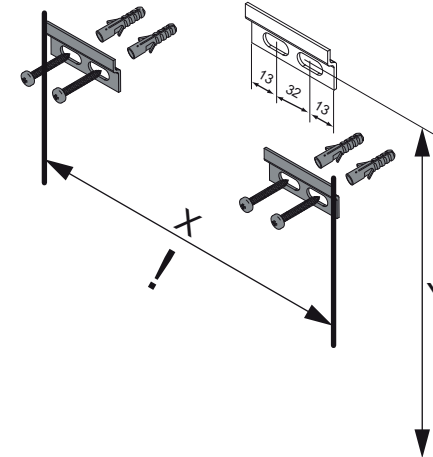

Waschtischunterschranke

83003 mit Schrank		
Schrank	Y in mm	X in mm
79702	604	896
79712