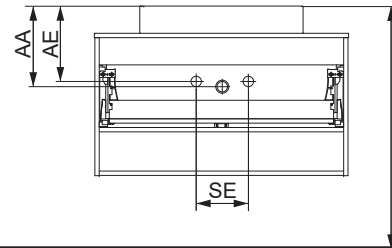

Wasseranschluss

Becken-Nr.	AA	AE	SE	Bei Standard-Siphon
79700	260	260 - 310	150 - 330	
Becken-Nr.	AA	AE	SE	Bei Raumspar-Siphon
79700	280 - 500	280 - 450	150 - 330	

NATURA

AE = Abstand Eckventile
 AA = Abstand Ablauf
 SE = Seitlicher Abstand Eckventile
 OFF = Oberkante fertiger Fußboden