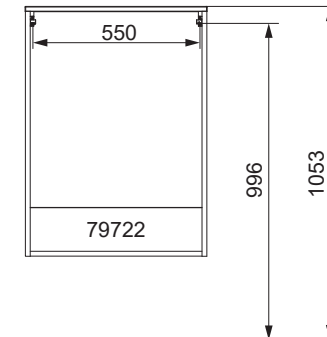

Waschtischunterschranke

82450 mit Schrank		
Schrank	Y in mm	X in mm
79702	619	896
79712		

NATURA Bohrmaße
 BJWI01

S.3/7

Ansicht von hinten

anatura.ai

Maßangaben in mm.

Änderungen vorbehalten.

Wasseranschluss

Becken-Nr.	AA	AE	SE	Bei Standard-Siphon
82400	290	290 - 340	150 - 330	
Becken-Nr.	AA	AE	SE	Bei Raumspar-Siphon
82400	310 - 520	310 - 470	150 - 330	

NATURA

AE = Abstand Eckventile
 AA = Abstand Ablauf
 SE = Seitlicher Abstand Eckventile
 OFF = Oberkante fertiger Fußboden

Waschtischunterschranke

82400 mit Schrank		
Schrank	Y in mm	X in mm
79702	599	896
79712		

NATURA Bohrmaße
 BJWI01

S.4/7

Ansicht von hinten

anatura.ai

Maßangaben in mm.

Änderungen vorbehalten.

Waschtischunterschranke

83003 mit Schrank		
Schrank	Y in mm	X in mm
79702	604	896
79712		

NATURA Bohrmaße
 BJWI01

S.5/7

Ansicht von hinten

anatura.ai

Maßangaben in mm.

Änderungen vorbehalten.