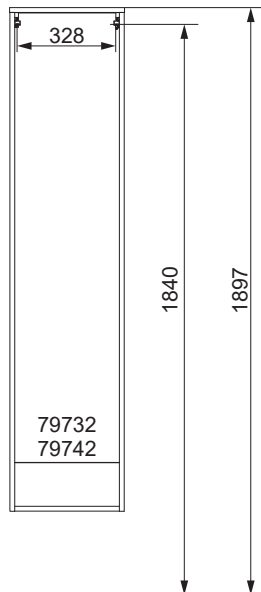

Waschtischunterschranke

82400 mit Schrank		
Schrank	Y in mm	X in mm
79702	599	896
79712		

NATURA Bohrmaße
 BJWI01

S.4/7

Ansicht von hinten

anatura.ai

Maßangaben in mm.

Änderungen vorbehalten.

Wasseranschluss

Becken-Nr.	AA	AE	SE	Bei Standard-Siphon
83003	280	280 - 330	150 - 330	
Becken-Nr.	AA	AE	SE	Bei Raumspar-Siphon
83003	300 - 520	300 - 470	150 - 330	

NATURA

AE = Abstand Eckventile
 AA = Abstand Ablauf
 SE = Seitlicher Abstand Eckventile
 OFF = Oberkante fertiger Fußboden

Waschtischunterschranke

83003 mit Schrank		
Schrank	Y in mm	X in mm
79702	604	896
79712		

NATURA Bohrmaße
 BJWI01

S.5/7

Ansicht von hinten

anatura.ai

Maßangaben in mm.

Änderungen vorbehalten.

Waschtischunterschränke

84900/8 mit Schrank		
Schrank	Y in mm	X in mm
79702 79712	631	896

NATURA Bohrmaße
 BJWI01

S.6/7

Ansicht von hinten

anatura.ai

Maßangaben in mm.

Änderungen vorbehalten.