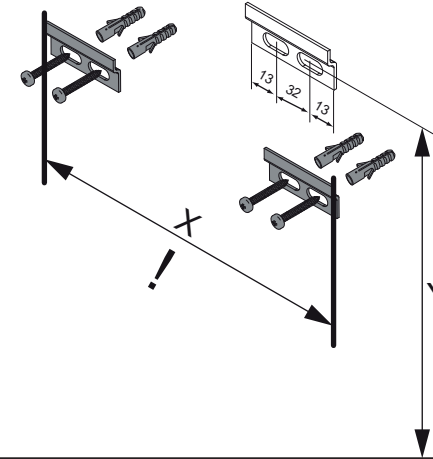

Waschtischunterschranke

79700 mit Schrank		
Schrank	Y in mm	X in mm
79702	639	896
79712