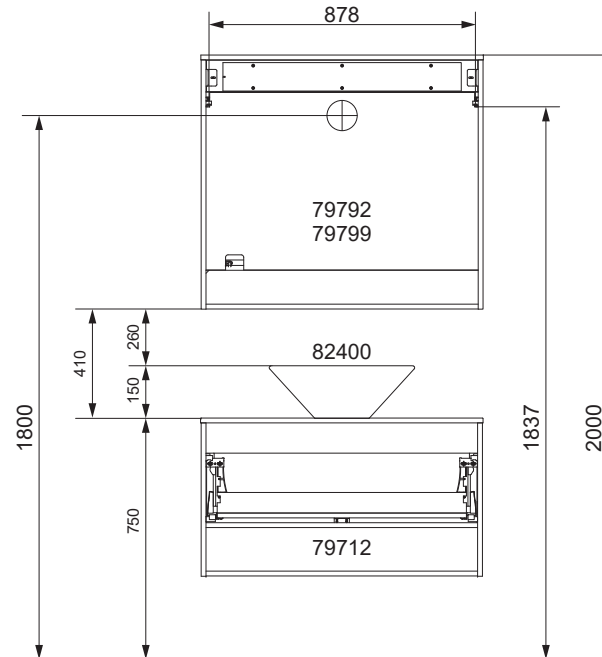

Waschtischunterschranke

82450 mit Schrank		
Schrank	Y in mm	X in mm
79702	619	896
79712		

NATURA Bohrmaße
 BJWI01

S.3/7

Ansicht von hinten

anatura.ai

Maßangaben in mm.

Änderungen vorbehalten.

Wasseranschluss

Becken-Nr.	AA	AE	SE	Bei Standard-Siphon
82400	290	290 - 340	150 - 330	
Becken-Nr.	AA	AE	SE	Bei Raumspar-Siphon
82400	310 - 520	310 - 470	150 - 330	

NATURA

AE = Abstand Eckventile
 AA = Abstand Ablauf
 SE = Seitlicher Abstand Eckventile
 OFF = Oberkante fertiger Fußboden

Waschtischunterschranke

82400 mit Schrank		
Schrank	Y in mm	X in mm
79702	599	896
79712		

NATURA Bohrmaße
 BJWI01

S.4/7

Ansicht von hinten

anatura.ai

Maßangaben in mm.

Änderungen vorbehalten.