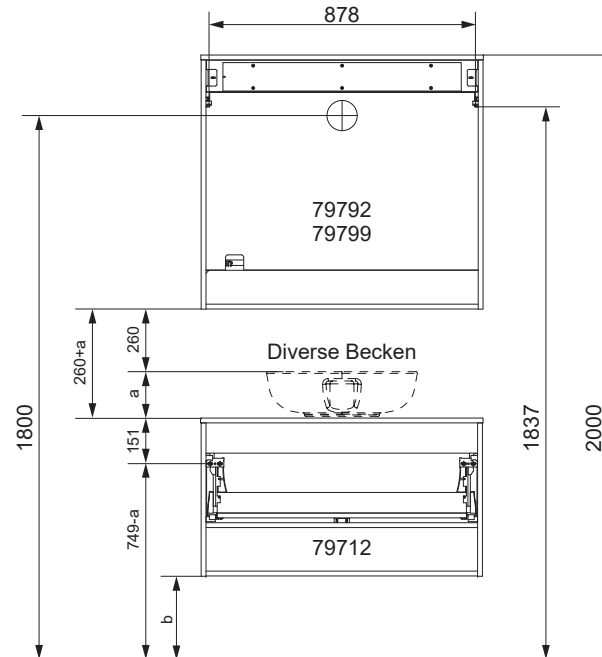

Waschtischunterschränke

84900/8 mit Schrank		
Schrank	Y in mm	X in mm
79702 79712	631	896

NATURA Bohrmaße
 BJWI01

S.6/7

Ansicht von hinten

anatura.ai

Maßangaben in mm.

Änderungen vorbehalten.

Wasseranschluss

Becken-Nr.	AA	AE	SE	Bei Standard-Siphon
Diverse Becken	-	-	-	
Becken-Nr.	AA	AE	SE	Bei Raumspar-Siphon
Diverse Becken	-	-	-	

NATURA

AE = Abstand Eckventile
 AA = Abstand Ablauf
 SE = Seitlicher Abstand Eckventile
 OFF = Oberkante fertiger Fußboden

Waschtischunterschränke

79700 mit Schrank		
Schrank	Y in mm	X in mm
79702	749-a	896
79712		

NATURA Bohrmaße
 BJWI01

S.7/7

Ansicht von hinten

anatura.ai

Maßangaben in mm.

Änderungen vorbehalten.