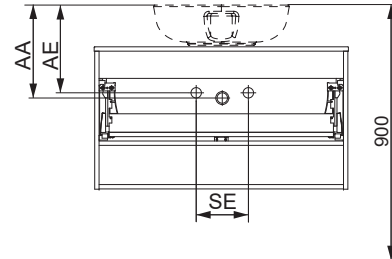

Wasseranschluss

Becken-Nr.	AA	AE	SE	Bei Standard-Siphon
Diverse Becken	-	-	-	
Becken-Nr.	AA	AE	SE	Bei Raumspar-Siphon
Diverse Becken	-	-	-	

NATURA

AE = Abstand Eckventile
 AA = Abstand Ablauf
 SE = Seitlicher Abstand Eckventile
 OFF = Oberkante fertiger Fußboden