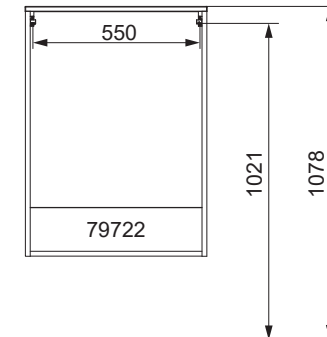

Waschtischunterschranke

79700 mit Schrank		
Schrank	Y in mm	X in mm
79702	639	896
79712		

NATURA Bohrmaße
 BJWI01

S.1/7

Ansicht von hinten

anatura.ai

Maßangaben in mm.

Änderungen vorbehalten.

Wasseranschluss

Becken-Nr.	AA	AE	SE	Bei Standard-Siphon
83209	270	320 - 370	150 - 330	
Becken-Nr.	AA	AE	SE	Bei Raumspar-Siphon
83209	290 - 520	290 - 480	150 - 330	

NATURA

AE = Abstand Eckventile
 AA = Abstand Ablauf
 SE = Seitlicher Abstand Eckventile
 OFF = Oberkante fertiger Fußboden

Waschtischunterschranke

83209 mit Schrank		
Schrank	Y in mm	X in mm
79702	624	896
79712		

NATURA Bohrmaße
 BJWI01

S.2/7

Ansicht von hinten

anatura.ai

Maßangaben in mm.

Änderungen vorbehalten.