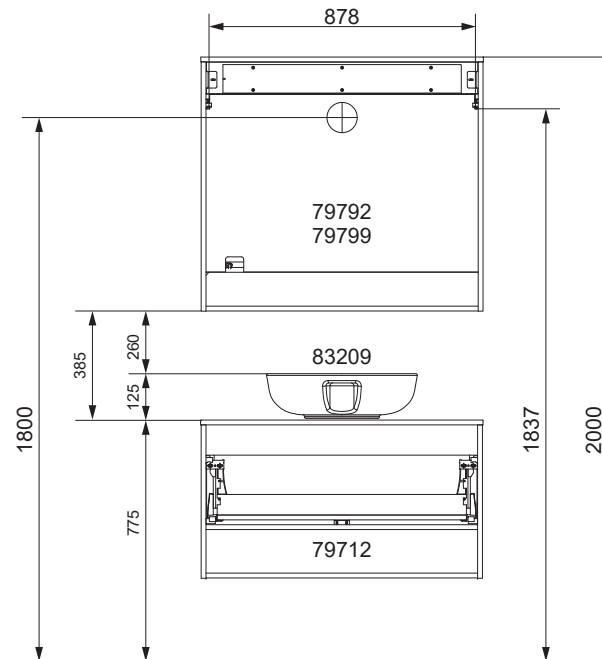

Waschtischunterschranke

79700 mit Schrank		
Schrank	Y in mm	X in mm
79702	639	896
79712		

NATURA Bohrmaße
 BJWI01

S.1/7

Ansicht von hinten

anatura.ai

Maßangaben in mm.

Änderungen vorbehalten.

Wasseranschluss

Becken-Nr.	AA	AE	SE	Bei Standard-Siphon
83209	270	320 - 370	150 - 330	
Becken-Nr.	AA	AE	SE	Bei Raumspar-Siphon
83209	290 - 520	290 - 480	150 - 330	

NATURA

AE = Abstand Eckventile
 AA = Abstand Ablauf
 SE = Seitlicher Abstand Eckventile
 OFF = Oberkante fertiger Fußboden

Waschtischunterschranke

83209 mit Schrank		
Schrank	Y in mm	X in mm
79702	624	896
79712		

NATURA Bohrmaße
 BJWI01

S.2/7

Ansicht von hinten

anatura.ai

Maßangaben in mm.

Änderungen vorbehalten.