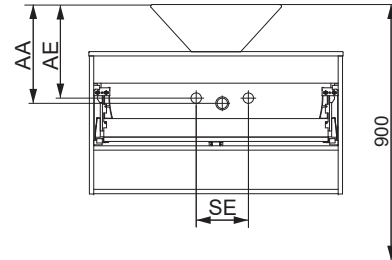

Wasseranschluss

Becken-Nr.	AA	AE	SE	Bei Standard-Siphon
82400	290	290 - 340	150 - 330	
Becken-Nr.	AA	AE	SE	Bei Raumspar-Siphon
82400	310 - 520	310 - 470	150 - 330	

NATURA

AE = Abstand Eckventile
 AA = Abstand Ablauf
 SE = Seitlicher Abstand Eckventile
 OFF = Oberkante fertiger Fußboden