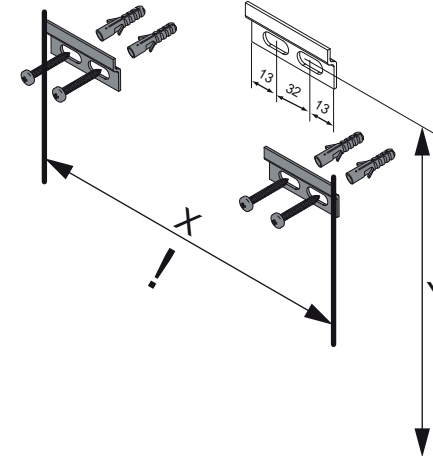

Wasseranschluss

Becken-Nr.	AA	AE	SE	Bei Standard-Siphon
82450	270	320 - 370	150 - 330	
Becken-Nr.	AA	AE	SE	Bei Raumspar-Siphon
82450	290 - 520	290 - 470	150 - 330	

NATURA

AE = Abstand Eckventile
 AA = Abstand Ablauf
 SE = Seitlicher Abstand Eckventile
 OFF = Oberkante fertiger Fußboden

Waschtischunterschranke

82450 mit Schrank		
Schrank	Y in mm	X in mm
79702	619	896
79712		

NATURA Bohrmaße
 BJWI01

S.3/7

Ansicht von hinten

anatura.ai

Maßangaben in mm.

Änderungen vorbehalten.