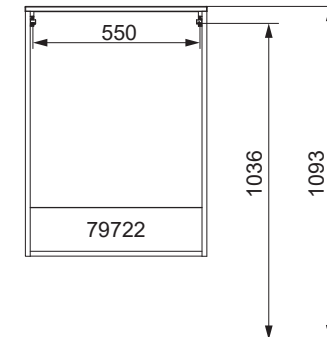

Wasseranschluss

Becken-Nr.	AA	AE	SE	Bei Standard-Siphon
79700	260	260 - 310	150 - 330	
Becken-Nr.	AA	AE	SE	Bei Raumspar-Siphon
79700	280 - 500	280 - 450	150 - 330	

NATURA

AE = Abstand Eckventile
 AA = Abstand Ablauf
 SE = Seitlicher Abstand Eckventile
 OFF = Oberkante fertiger Fußboden

Waschtischunterschranke

79700 mit Schrank		
Schrank	Y in mm	X in mm
79702	639	896
79712		

NATURA Bohrmaße
 BJWI01

S.1/7

Ansicht von hinten

anatura.ai

Maßangaben in mm.

Änderungen vorbehalten.

Waschtischunterschranke

83209 mit Schrank		
Schrank	Y in mm	X in mm
79702	624	896
79712		

NATURA Bohrmaße
 BJWI01

S.2/7

Ansicht von hinten

anatura.ai

Maßangaben in mm.

Änderungen vorbehalten.