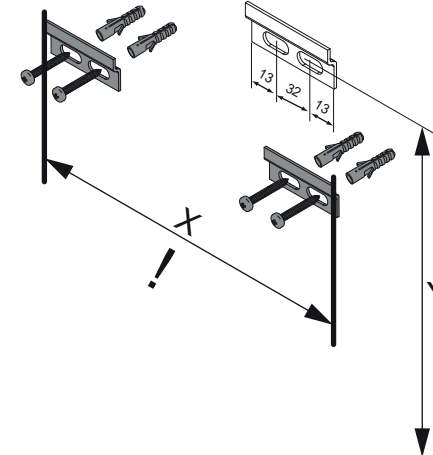

Wasseranschluss

Becken-Nr.	AA	AE	SE	Bei Standard-Siphon
Diverse Becken	-	-	-	
Becken-Nr.	AA	AE	SE	Bei Raumspar-Siphon
Diverse Becken	-	-	-	

NATURA

AE = Abstand Eckventile
 AA = Abstand Ablauf
 SE = Seitlicher Abstand Eckventile
 OFF = Oberkante fertiger Fußboden

Waschtischunterschränke

79700 mit Schrank		
Schrank	Y in mm	X in mm
79702	749-a	896
79712		

NATURA Bohrmaße
 BJWI01

S.7/7

Ansicht von hinten

anatura.ai

Maßangaben in mm.

Änderungen vorbehalten.