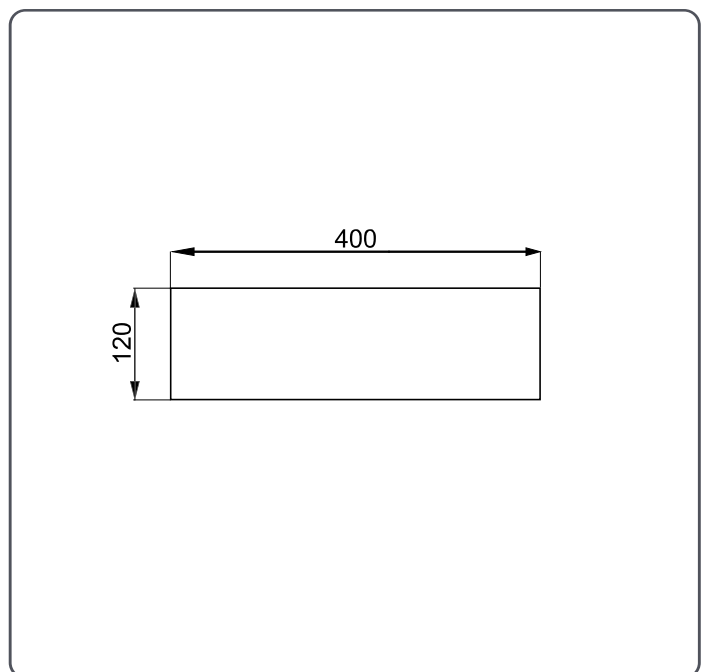

AMION

Art. 10259440

DE / Aufsatzwaschtisch
EN / Ceramic wash basin
FR / Vasque à poser
IT / Lavabo da appoggio
NL / Opzetwastafel

SE / Bänkvättställ
CZ / Umyvadlo na desku
SK / Umývadlo na dosku
RO / Lavoar cu montaj pe blat

Maßangaben in mm / Dimensions in mm

Jungborn®