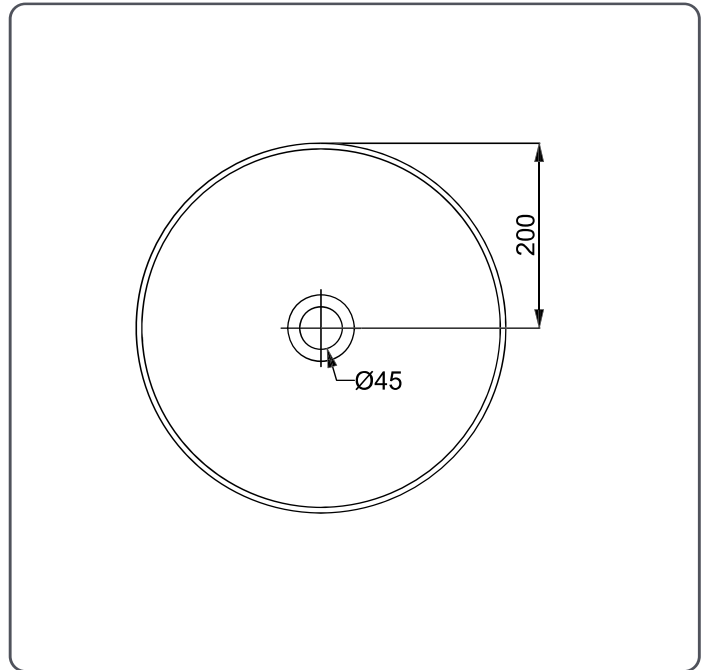

AMION

Art. 10259440

DE / Aufsatzwaschtisch
EN / Ceramic wash basin
FR / Vasque à poser
IT / Lavabo da appoggio
NL / Opzetwastafel

SE / Bänkvättställ
CZ / Umyvadlo na desku
SK / Umývadlo na dosku
RO / Lavoar cu montaj pe blat

Maßangaben in mm / Dimensions in mm

Jungborn®