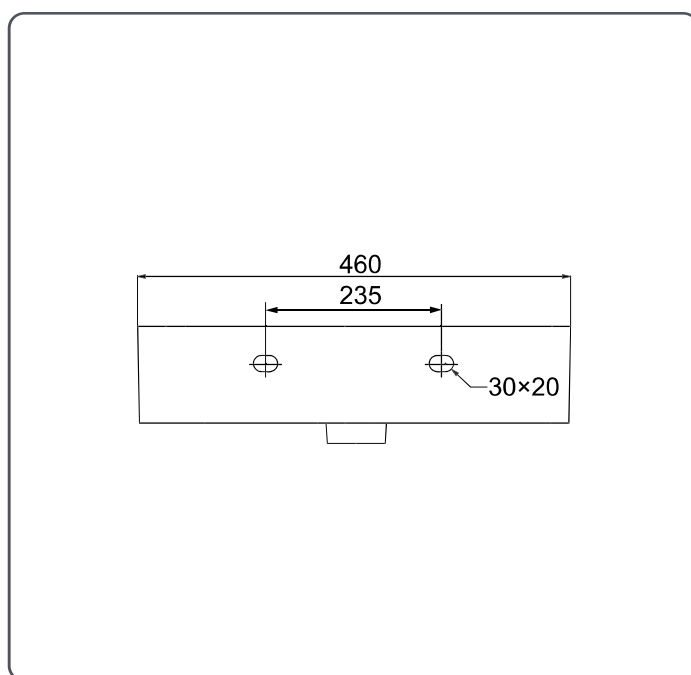

NIENNA46

Art. 10259436

DE / Waschtisch
EN / Ceramic wash basin
FR / Lavabo
IT / Lavabo
NL / Wastafel

SE / Tvättställ
CZ / Umyvadlo
SK / Umývadlo
RO / Lavoar

Maßangaben in mm / Dimensions in mm

Jungborn®