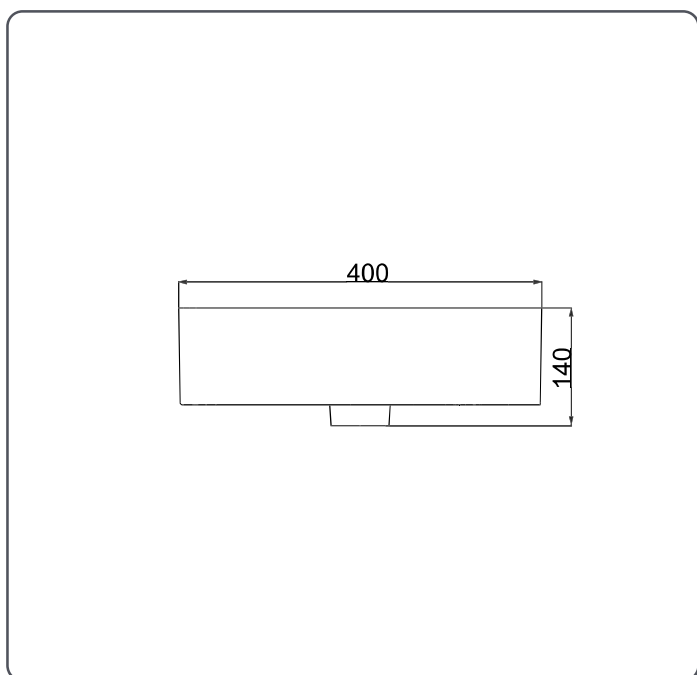

NIENNA46

Art. 10259436

DE / Waschtisch
EN / Ceramic wash basin
FR / Lavabo
IT / Lavabo
NL / Wastafel

SE / Tvättställ
CZ / Umyvadlo
SK / Umývadlo
RO / Lavoar

Maßangaben in mm / Dimensions in mm

Jungborn®