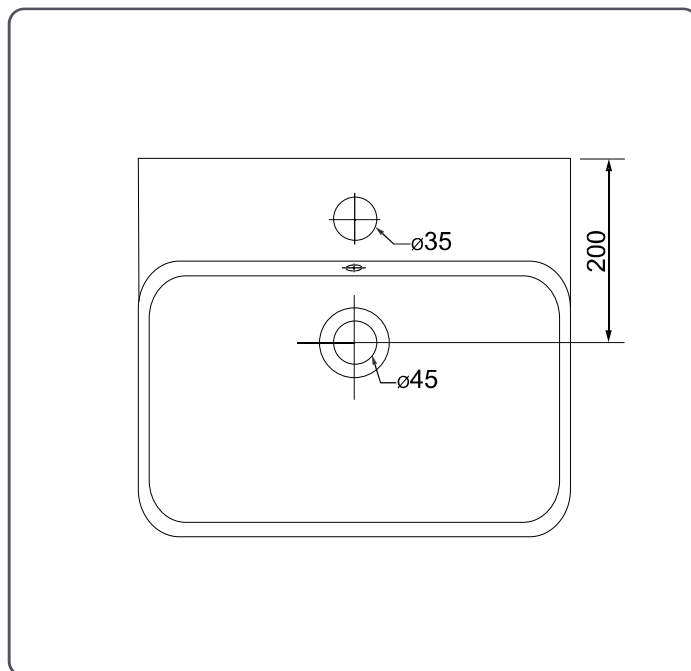

NIENNA46

Art. 10259436

DE / Waschtisch
EN / Ceramic wash basin
FR / Lavabo
IT / Lavabo
NL / Wastafel

SE / Tvättställ
CZ / Umyvadlo
SK / Umývadlo
RO / Lavoar

Maßangaben in mm / Dimensions in mm

Jungborn®