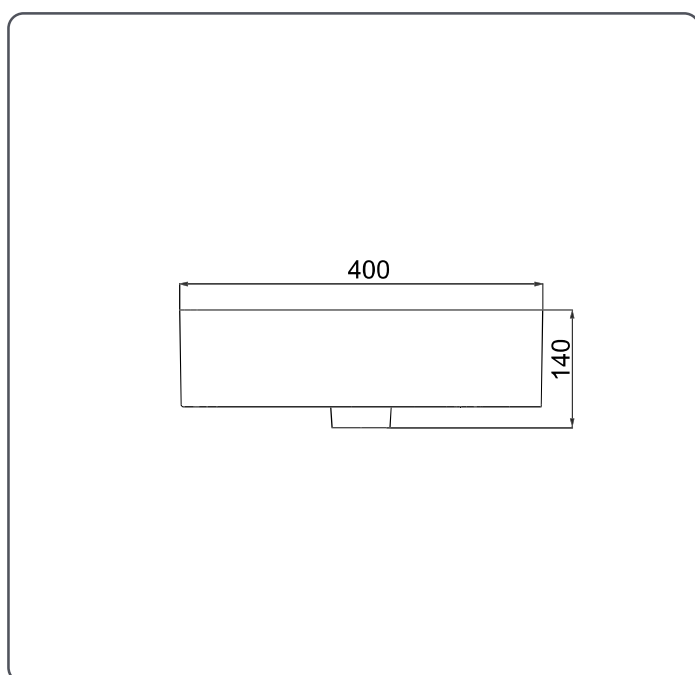

# NIENNA46

Art. 10259435

DE / Waschtisch  
EN / Ceramic wash basin  
FR / Lavabo  
IT / Lavabo  
NL / Wastafel

SE / Tvättställ  
CZ / Umyvadlo  
SK / Umývadlo  
RO / Lavoar

Maßangaben in mm / Dimensions in mm