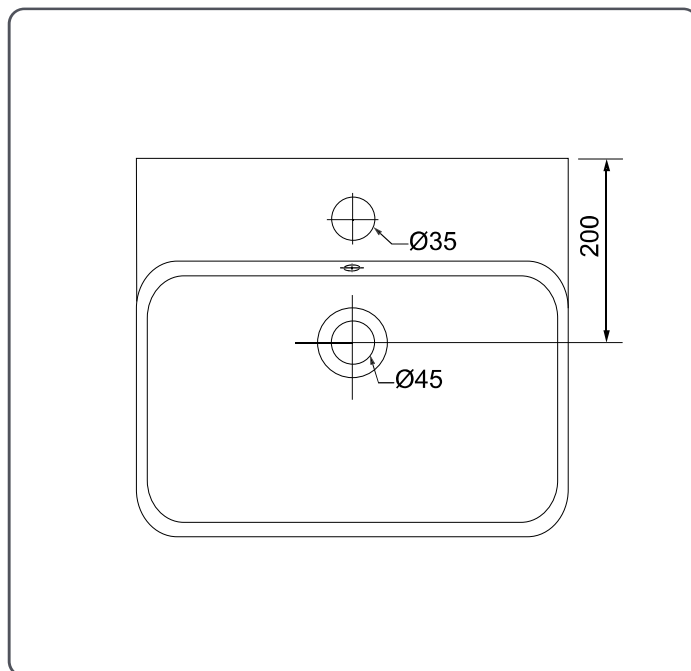

# NIENNA46

Art. 10259435

DE / Waschtisch  
EN / Ceramic wash basin  
FR / Lavabo  
IT / Lavabo  
NL / Wastafel

SE / Tvättställ  
CZ / Umyvadlo  
SK / Umývadlo  
RO / Lavoar

Maßangaben in mm / Dimensions in mm