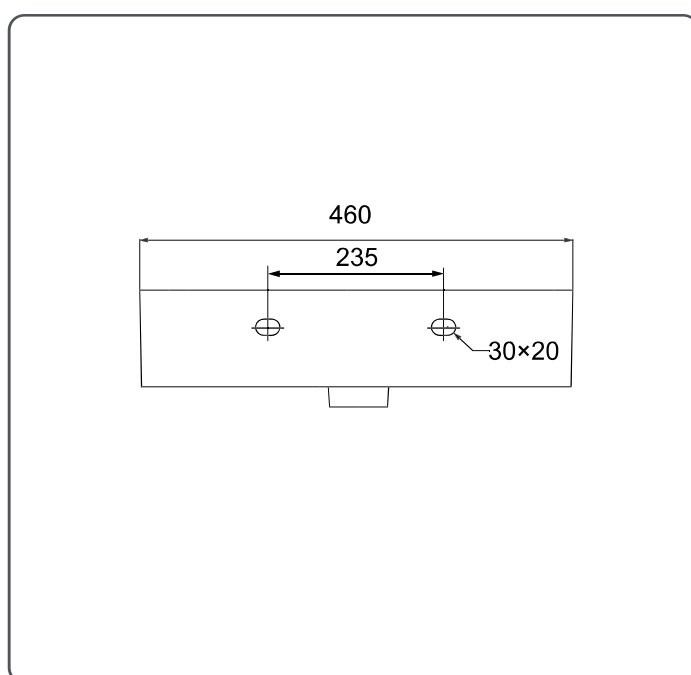

# NIENNA46

Art. 10259435

DE / Waschtisch  
EN / Ceramic wash basin  
FR / Lavabo  
IT / Lavabo  
NL / Wastafel

SE / Tvättställ  
CZ / Umyvadlo  
SK / Umývadlo  
RO / Lavoar

Maßangaben in mm / Dimensions in mm