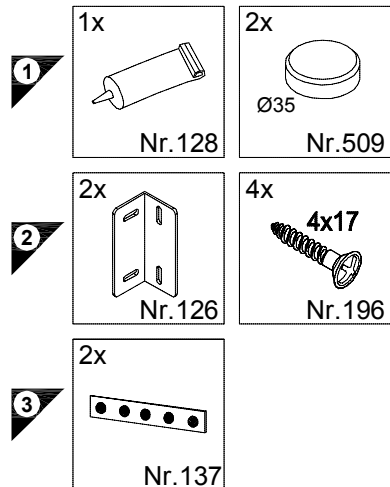

# Montageanleitung

SPGS116-9  
SPGSOSET-9

**Service-Hotline**  
**01805-678101**  
0,14€ pro Min.  
**+49 für Österreich**  
Auslandstarif pro Min.  
**service@optifit.de**  
voor Nederland en België  
**00800-4019350**  
**benelux@optifit.de**

T 606-9 / T 606-6  
T 606APL-9 / T 606APL-6  
TL 606-9  
TL 606APL-9

Ersatzteile/Spare parts/pièces de rechange/Reserveonderdelen/Piezas de recambio/Ricambi/Запасные части/Części zamienn/pótalkatrészek/Náhradní části/Nadomestni deli/varaosat/reservdelar