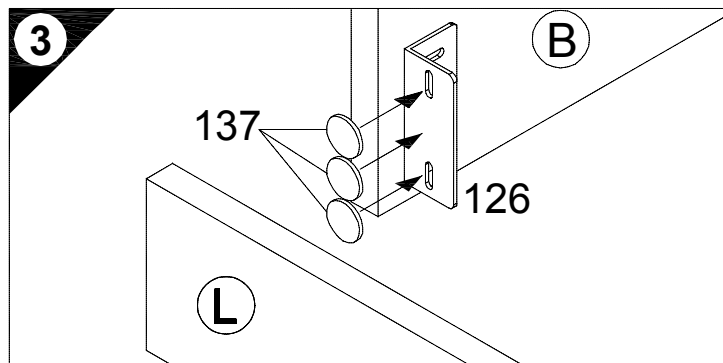

Ersatzteile/Spare parts/pièces de rechange/Reserveonderdelen/Piezas de recambio/Ricambi/Запасные части/Części zamienn/pótalkatrészek/Náhradní části/Nadomestni deli/varaosat/reservdelar

T 606-9	(H) E940611	(L) E946048	TL 606-9	(H) E940621	(L) E946048	(Z) E947100
T 606-6	(H) E980611	(L) E946048				
T 606APL-9	(H) E940611	(L) E946048	(P) E540103			
T 606APL-6	(H) E980611	(L) E946048	(P) E441103			
TL 606APL-9	(H) E940621	(L) E946048	(P) E540103	(Z) E947100