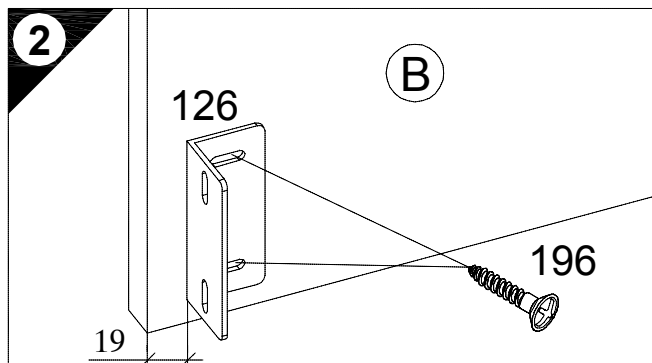

Ersatzteile/Spare parts/pièces de rechange/Reserveonderdelen/Piezas de recambio/Ricambi/Запасные части/Części zamienn/pótalkatrészek/Náhradní části/Nadomestni deli/varaosat/reservdelar

T 606-9	(H) E940611	(L) E946048	TL 606-9	(H) E940621	(L) E946048	(Z) E947100
T 606-6	(H) E980611	(L) E946048				
T 606APL-9	(H) E940611	(L) E946048	(P) E540103			
T 606APL-6	(H) E980611	(L) E946048	(P) E441103			
TL 606APL-9	(H) E940621	(L) E946048	(P) E540103	(Z) E947100