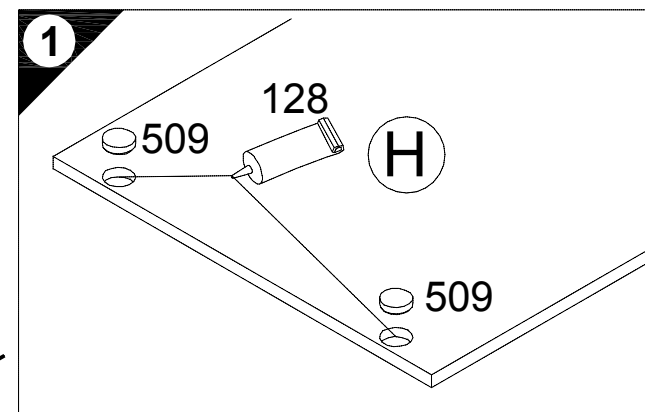

Ersatzteile/Spare parts/pièces de rechange/Reserveonderdelen/Piezas de recambio/Ricambi/Запасные части/Części zamienn/pótalkatrészek/Náhradní části/Nadomestni deli/varaosat/reservdelar

T 606-9	(H) E940611	(L) E946048	TL 606-9	(H) E940621	(L) E946048	(Z) E947100
T 606-6	(H) E980611	(L) E946048				
T 606APL-9	(H) E940611	(L) E946048	(P) E540103			
T 606APL-6	(H) E980611	(L) E946048	(P) E441103			
TL 606APL-9	(H) E940621	(L) E946048	(P) E540103	(Z) E947100