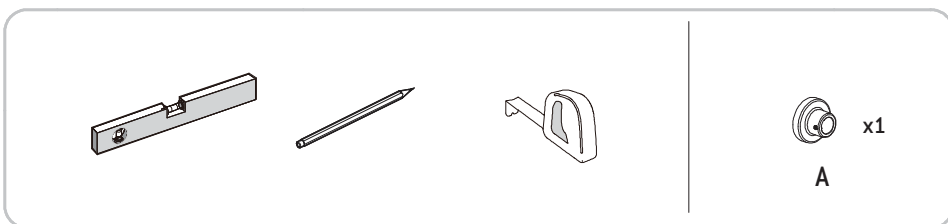

10400985

AVITAL  **ONDAVA**

Manufactured for
HORNBACH-Baumarkt-AG
Hornbachstrasse 11
76879 Bornheim/Germany
(20210524 V01)

1

1

2

3

- | | | | | | |
|---|---|---|--|---|--|
| 
06mm |  | 
PH |  x2
06x30mm |  x2
M4x30mm |  x1 |
|  | | | F | G | B |

	(D) Empfohlen (I) Consigliato (S) Rekomenderat (SK) Odporúčané	(F) Recommandé (NL) Aanbevolen (CZ) Doporučeno (RO) Recomandat	(D) Höchstens (I) Massimo (S) Maximal (SK) Maximum	(F) Maximum (NL) Maximum (CZ) Maximum (RO) Maxim
(D) Betriebsdruck (F) Pression de fonctionnement (I) Pressione di esercizio (NL) Bedrijfsdruk (S) Driftstryck (CZ) Provozní tlak (SK) Prevádzkový tlak (RO) Presiunea de funcționare	0.5-5 bar		10 bar	
(D) Wassertemperatur (F) Température de l'eau (I) Temperatura dell'acqua (NL) Watertemperatuur (S) Vattentemperatur (CZ) Teplota vody (SK) Teplota vody (RO) Temperatura apei	55-65 °C		90 °C	
(D) Wasseranschluss (F) Raccordement d'eau (I) Allaccio acqua (NL) Watertoevoer (S) Vattenanslutning (CZ) Vodní přípojka (SK) Vodná prípojka (RO) Racord de apă	(D) warm = links / kalt = rechts (F) chaude = à gauche/froid = à droite (I) calda = sinistra / fredda = destra (NL) warm = naar links / koud = naar rechts (S) varmt = vänster / kallt = höger (CZ) teplá = vlevo/studená = vpravo (SK) teplá = vľavo / studená = vpravo (RO) cald = stânga / rece = dreapta			