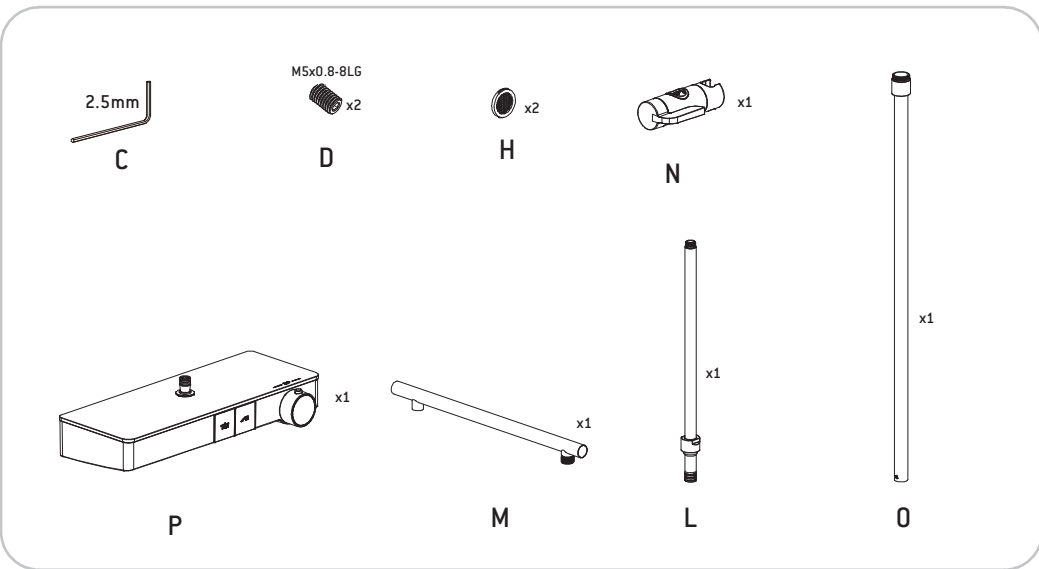

10400985

AVITAL  **ONDAVA**

Manufactured for
HORNBACH-Baumarkt-AG
Hornbachstrasse 11
76879 Bornheim/Germany
(20210524 V01)

1

1

2

3

- | | | | | | |
|---|---|---|--|---|--|
| 
06mm |  | 
PH |  x2
06x30mm |  x2
M4x30mm |  x1 |
|  | | | F | G | B |

	(D) Empfohlen (I) Consigliato (S) Rekomenderat (SK) Odporúčané	(F) Recommandé (NL) Aanbevolen (CZ) Doporučeno (RO) Recomandat	(D) Höchstens (I) Massimo (S) Maximal (SK) Maximum	(F) Maximum (NL) Maximum (CZ) Maximum (RO) Maxim
(D) Betriebsdruck (F) Pression de fonctionnement (I) Pressione di esercizio (NL) Bedrijfsdruk (S) Driftstryck (CZ) Provozní tlak (SK) Prevádzkový tlak (RO) Presiunea de funcționare	0.5-5 bar		10 bar	
(D) Wassertemperatur (F) Température de l'eau (I) Temperatura dell'acqua (NL) Watertemperatuur (S) Vattentemperatur (CZ) Teplota vody (SK) Teplota vody (RO) Temperatura apei	55-65 °C		90 °C	
(D) Wasseranschluss (F) Raccordement d'eau (I) Allaccio acqua (NL) Watertoevoer (S) Vattenanslutning (CZ) Vodní přípojka (SK) Vodná prípojka (RO) Racord de apă	(D) warm = links / kalt = rechts (F) chaude = à gauche/froid = à droite (I) calda = sinistra / fredda = destra (NL) warm = naar links / koud = naar rechts (S) varmt = vänster / kallt = höger (CZ) teplá = vlevo/studená = vpravo (SK) teplá = vľavo / studená = vpravo (RO) cald = stânga / rece = dreapta			