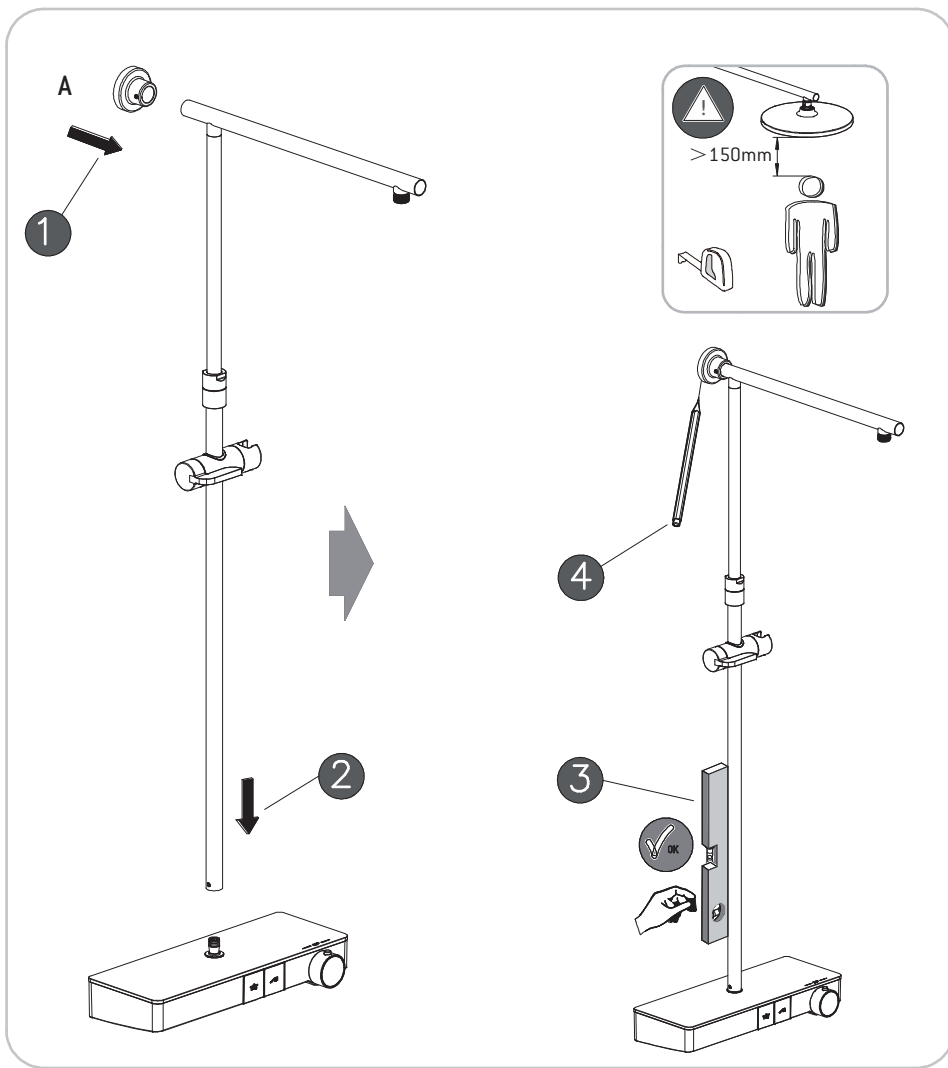

10400985

AVITAL  **ONDAVA**

Manufactured for
HORNBACH-Baumarkt-AG
Hornbachstrasse 11
76879 Bornheim/Germany
(20210524 V01)

1

1

2

3

- | | | | | | |
|---|---|---|--|---|--|
| 
06mm |  | 
PH |  x2
06x30mm |  x2
M4x30mm |  x1 |
|  | | | F | G | B |

	(D) Empfohlen (I) Consigliato (S) Rekomenderat (SK) Odporúčané	(F) Recommandé (NL) Aanbevolen (CZ) Doporučeno (RO) Recomandat	(D) Höchstens (I) Massimo (S) Maximal (SK) Maximum	(F) Maximum (NL) Maximum (CZ) Maximum (RO) Maxim
(D) Betriebsdruck (F) Pression de fonctionnement (I) Pressione di esercizio (NL) Bedrijfsdruk (S) Driftstryck (CZ) Provozní tlak (SK) Prevádzkový tlak (RO) Presiunea de funcționare	0.5-5 bar		10 bar	
(D) Wassertemperatur (F) Température de l'eau (I) Temperatura dell'acqua (NL) Watertemperatuur (S) Vattentemperatur (CZ) Teplota vody (SK) Teplota vody (RO) Temperatura apei	55-65 °C		90 °C	
(D) Wasseranschluss (F) Raccordement d'eau (I) Allaccio acqua (NL) Watertoevoer (S) Vattenanslutning (CZ) Vodní přípojka (SK) Vodná prípojka (RO) Racord de apă	(D) warm = links / kalt = rechts (F) chaude = à gauche/froid = à droite (I) calda = sinistra / fredda = destra (NL) warm = naar links / koud = naar rechts (S) varmt = vänster / kallt = höger (CZ) teplá = vlevo/studená = vpravo (SK) teplá = vľavo / studená = vpravo (RO) cald = stânga / rece = dreapta			