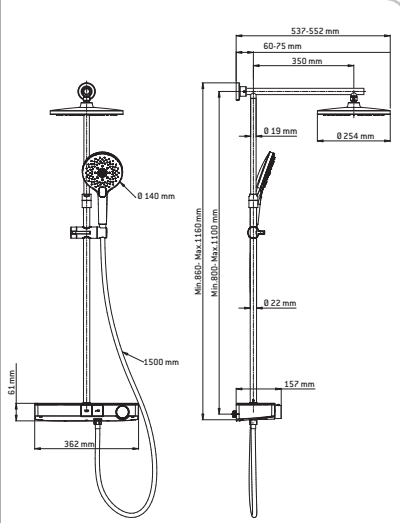

10400985

AVITAL  **ONDAVA**

Manufactured for
HORNBACH-Baumarkt-AG
Hornbachstrasse 11
76879 Bornheim/Germany
(20210524 V01)

1

1

2

3

- | | | | | | |
|---|---|---|--|---|--|
| 
06mm |  | 
PH |  x2
06x30mm |  x2
M4x30mm |  x1 |
|  | | | F | G | B |

	(D) Empfohlen (I) Consigliato (S) Rekomenderat (SK) Odporúčané	(F) Recommandé (NL) Aanbevolen (CZ) Doporučeno (RO) Recomandat	(D) Höchstens (I) Massimo (S) Maximal (SK) Maximum	(F) Maximum (NL) Maximum (CZ) Maximum (RO) Maxim
(D) Betriebsdruck (F) Pression de fonctionnement (I) Pressione di esercizio (NL) Bedrijfsdruk (S) Driftstryck (CZ) Provozní tlak (SK) Prevádzkový tlak (RO) Presiunea de funcționare	0.5-5 bar		10 bar	
(D) Wassertemperatur (F) Température de l'eau (I) Temperatura dell'acqua (NL) Watertemperatuur (S) Vattentemperatur (CZ) Teplota vody (SK) Teplota vody (RO) Temperatura apei	55-65 °C		90 °C	
(D) Wasseranschluss (F) Raccordement d'eau (I) Allaccio acqua (NL) Watertoevoer (S) Vattenanslutning (CZ) Vodní přípojka (SK) Vodná prípojka (RO) Racord de apă	(D) warm = links / kalt = rechts (F) chaude = à gauche/froid = à droite (I) calda = sinistra / fredda = destra (NL) warm = naar links / koud = naar rechts (S) varmt = vänster / kallt = höger (CZ) teplá = vlevo/studená = vpravo (SK) teplá = vľavo / studená = vpravo (RO) cald = stânga / rece = dreapta			