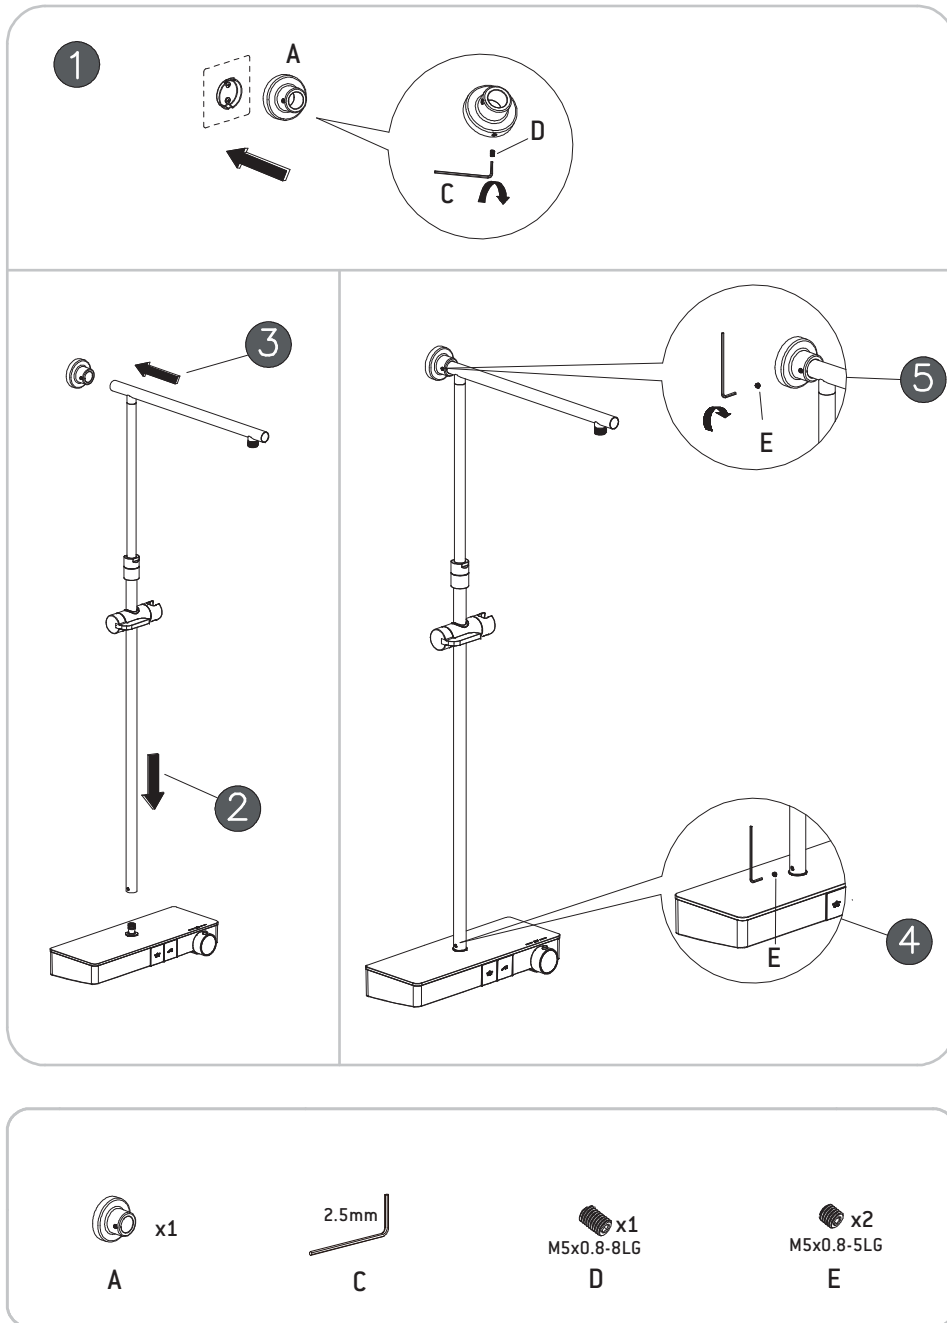

10400985

AVITAL  **ONDAVA**

Manufactured for
HORNBACH-Baumarkt-AG
Hornbachstrasse 11
76879 Bornheim/Germany
(20210524 V01)

1

1

2

3

- | | | | | | |
|---|---|---|--|---|--|
| 
06mm |  | 
PH |  x2
06x30mm |  x2
M4x30mm |  x1 |
|  | | | F | G | B |

	(D) Empfohlen (I) Consigliato (S) Rekomenderat (SK) Odporúčané	(F) Recommandé (NL) Aanbevolen (CZ) Doporučeno (RO) Recomandat	(D) Höchstens (I) Massimo (S) Maximal (SK) Maximum	(F) Maximum (NL) Maximum (CZ) Maximum (RO) Maxim
(D) Betriebsdruck (F) Pression de fonctionnement (I) Pressione di esercizio (NL) Bedrijfsdruk (S) Driftstryck (CZ) Provozní tlak (SK) Prevádzkový tlak (RO) Presiunea de funcționare	0.5-5 bar		10 bar	
(D) Wassertemperatur (F) Température de l'eau (I) Temperatura dell'acqua (NL) Watertemperatuur (S) Vattentemperatur (CZ) Teplota vody (SK) Teplota vody (RO) Temperatura apei	55-65 °C		90 °C	
(D) Wasseranschluss (F) Raccordement d'eau (I) Allaccio acqua (NL) Watertoevoer (S) Vattenanslutning (CZ) Vodní přípojka (SK) Vodná prípojka (RO) Racord de apă	(D) warm = links / kalt = rechts (F) chaude = à gauche/froid = à droite (I) calda = sinistra / fredda = destra (NL) warm = naar links / koud = naar rechts (S) varmt = vänster / kallt = höger (CZ) teplá = vlevo/studená = vpravo (SK) teplá = vľavo / studená = vpravo (RO) cald = stânga / rece = dreapta			