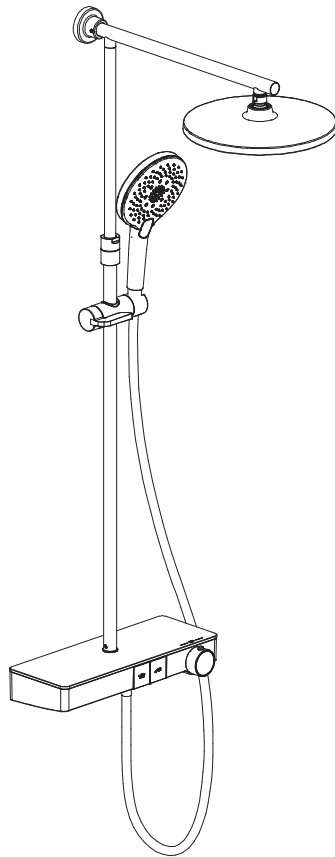

10400985

AVITAL  **ONDAVA**

Manufactured for
HORNBACH-Baumarkt-AG
Hornbachstrasse 11
76879 Bornheim/Germany
(20210524 V01)

1

1

2

3

- | | | | | | |
|---|---|---|--|---|--|
| 
06mm |  | 
PH |  x2
06x30mm |  x2
M4x30mm |  x1 |
|  | | | F | G | B |

	(D) Empfohlen (I) Consigliato (S) Rekomenderat (SK) Odporúčané	(F) Recommandé (NL) Aanbevolen (CZ) Doporučeno (RO) Recomandat	(D) Höchstens (I) Massimo (S) Maximal (SK) Maximum	(F) Maximum (NL) Maximum (CZ) Maximum (RO) Maxim
(D) Betriebsdruck (F) Pression de fonctionnement (I) Pressione di esercizio (NL) Bedrijfsdruk (S) Driftstryck (CZ) Provozní tlak (SK) Prevádzkový tlak (RO) Presiunea de funcționare	0.5-5 bar		10 bar	
(D) Wassertemperatur (F) Température de l'eau (I) Temperatura dell'acqua (NL) Watertemperatuur (S) Vattentemperatur (CZ) Teplota vody (SK) Teplota vody (RO) Temperatura apei	55-65 °C		90 °C	
(D) Wasseranschluss (F) Raccordement d'eau (I) Allaccio acqua (NL) Watertoevoer (S) Vattenanslutning (CZ) Vodní přípojka (SK) Vodná prípojka (RO) Racord de apă	(D) warm = links / kalt = rechts (F) chaude = à gauche/froid = à droite (I) calda = sinistra / fredda = destra (NL) warm = naar links / koud = naar rechts (S) varmt = vänster / kallt = höger (CZ) teplá = vlevo/studená = vpravo (SK) teplá = vľavo / studená = vpravo (RO) cald = stânga / rece = dreapta			