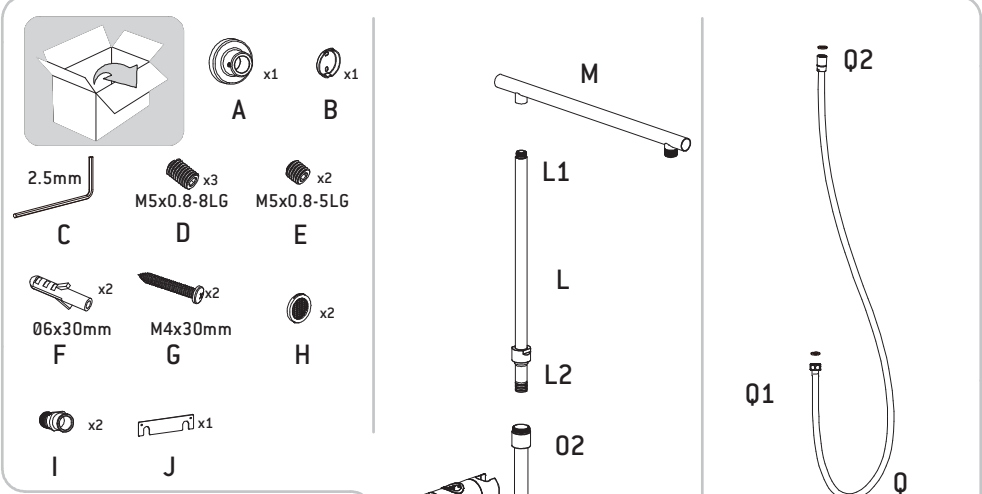

10400985

AVITAL  **ONDAVA**

Manufactured for
HORNBACH-Baumarkt-AG
Hornbachstrasse 11
76879 Bornheim/Germany
(20210524 V01)

1

1

2

3

- | | | | | | |
|---|---|---|--|---|--|
| 
06mm |  | 
PH |  x2
06x30mm |  x2
M4x30mm |  x1 |
|  | | | F | G | B |

	(D) Empfohlen (I) Consigliato (S) Rekomenderat (SK) Odporúčané	(F) Recommandé (NL) Aanbevolen (CZ) Doporučeno (RO) Recomandat	(D) Höchstens (I) Massimo (S) Maximal (SK) Maximum	(F) Maximum (NL) Maximum (CZ) Maximum (RO) Maxim
(D) Betriebsdruck (F) Pression de fonctionnement (I) Pressione di esercizio (NL) Bedrijfsdruk (S) Driftstryck (CZ) Provozní tlak (SK) Prevádzkový tlak (RO) Presiunea de funcționare	0.5-5 bar		10 bar	
(D) Wassertemperatur (F) Température de l'eau (I) Temperatura dell'acqua (NL) Watertemperatuur (S) Vattentemperatur (CZ) Teplota vody (SK) Teplota vody (RO) Temperatura apei	55-65 °C		90 °C	
(D) Wasseranschluss (F) Raccordement d'eau (I) Allaccio acqua (NL) Watertoevoer (S) Vattenanslutning (CZ) Vodní přípojka (SK) Vodná prípojka (RO) Racord de apă	(D) warm = links / kalt = rechts (F) chaude = à gauche/froid = à droite (I) calda = sinistra / fredda = destra (NL) warm = naar links / koud = naar rechts (S) varmt = vänster / kallt = höger (CZ) teplá = vlevo/studená = vpravo (SK) teplá = vľavo / studená = vpravo (RO) cald = stânga / rece = dreapta			