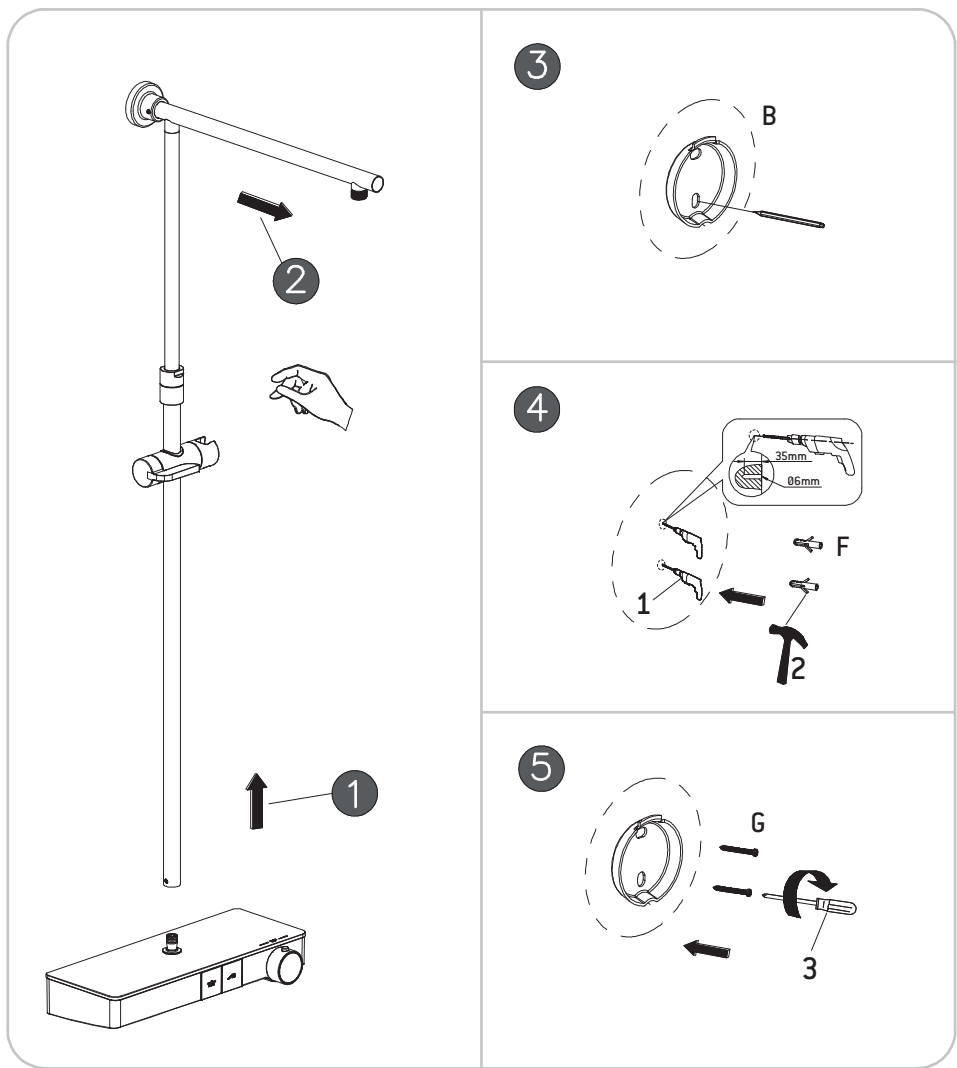

06mm		 PH	x2 06x30mm	x2 M4x30mm	x1
			F	G	B