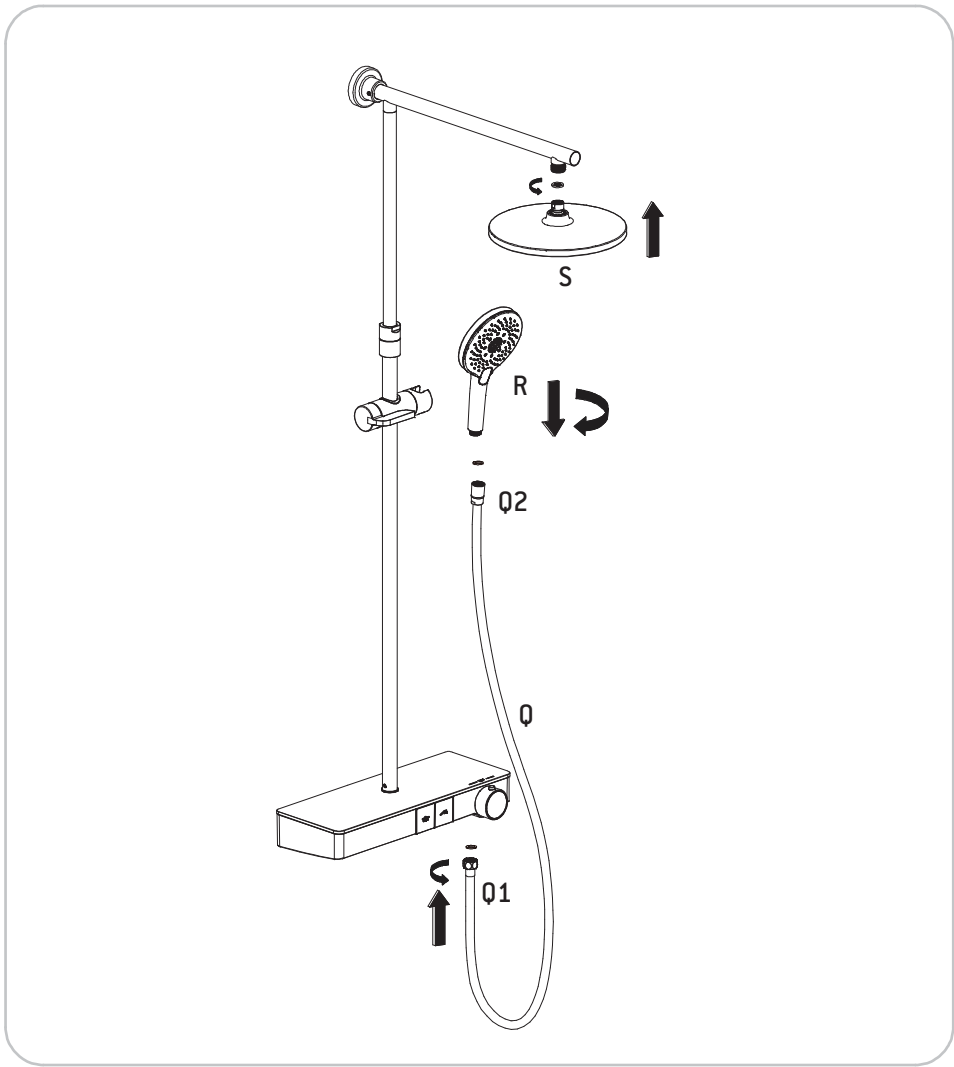

10400985

AVITAL  **ONDAVA**

Manufactured for
HORNBACH-Baumarkt-AG
Hornbachstrasse 11
76879 Bornheim/Germany
(20210524 V01)

1

1

2

3

- | | | | | | |
|---|---|---|--|---|--|
| 
06mm |  | 
PH |  x2
06x30mm |  x2
M4x30mm |  x1 |
|  | | | F | G | B |

	(D) Empfohlen (I) Consigliato (S) Rekomenderat (SK) Odporúčané	(F) Recommandé (NL) Aanbevolen (CZ) Doporučeno (RO) Recomandat	(D) Höchstens (I) Massimo (S) Maximal (SK) Maximum	(F) Maximum (NL) Maximum (CZ) Maximum (RO) Maxim
(D) Betriebsdruck (F) Pression de fonctionnement (I) Pressione di esercizio (NL) Bedrijfsdruk (S) Driftstryck (CZ) Provozní tlak (SK) Prevádzkový tlak (RO) Presiunea de funcționare	0.5-5 bar		10 bar	
(D) Wassertemperatur (F) Température de l'eau (I) Temperatura dell'acqua (NL) Watertemperatuur (S) Vattentemperatur (CZ) Teplota vody (SK) Teplota vody (RO) Temperatura apei	55-65 °C		90 °C	
(D) Wasseranschluss (F) Raccordement d'eau (I) Allaccio acqua (NL) Watertoevoer (S) Vattenanslutning (CZ) Vodní přípojka (SK) Vodná prípojka (RO) Racord de apă	(D) warm = links / kalt = rechts (F) chaude = à gauche/froid = à droite (I) calda = sinistra / fredda = destra (NL) warm = naar links / koud = naar rechts (S) varmt = vänster / kallt = höger (CZ) teplá = vlevo/studená = vpravo (SK) teplá = vľavo / studená = vpravo (RO) cald = stânga / rece = dreapta			