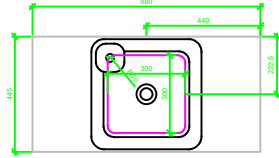

WT-Platte 1180/445

WT-Platte 1180/445

ArtNr für Platten mit Ausschnitt --> weiterzählen

- 4800.0258xx (Schiefer)
- 4800.0358xx (Oxid Hellgrau)
- 4800.4758xx (Riviera Eiche)

WT-Platte 1180/445

WT-Platte 1180/445

WT-Platte 1180/445

WT-Platte 1180/445

WT-Platte 1180/445

WT-Platte 1180/445

WT-Platte 1180/445

WT-Platte 1180/445

WT-Platte 1180/445

WT-Platte 1180/445