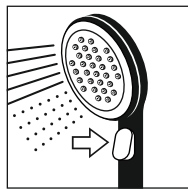

STRAHLART UMSTELLUNG

PUSH

Umstellung per Knopfdruck

TURN

Umstellung durch drehen des Hebels

STRAHLART

RAIN

Normaler, weicher Standard-Strahl

INTENSE

Intensiver, stärkerer Standard-Strahl

SILK

Besonders weicher und sanfter Strahl

MASSAGE

Konzentrierter, punktueller starker Massage-Strahl

MONO

Ein gebündelter, weicher Strahl

MIX

Eine Mischung verschiedener Strahlarten

TWIST

Rotierender, sich drehender Strahl

PULSE

Pulsierender, kräftiger Strahl

WATERFALL

Wasserfallartiger, gebündelter Schwall