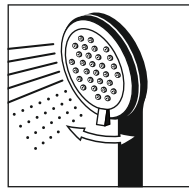

STRAHLART UMSTELLUNG

PUSH

Umstellung per Knopfdruck

TURN

Umstellung durch drehen des Hebels

STRAHLART

RAIN

Normaler, weicher Standard-Strahl

INTENSE

Intensiver, stärkerer Standard-Strahl

SILK

Besonders weicher und sanfter Strahl

MASSAGE

Konzentrierter, punktueller starker Massage-Strahl

MONO

Ein gebündelter, weicher Strahl

MIX

Eine Mischung verschiedener Strahlarten

TWIST

Rotierender, sich drehender Strahl

PULSE

Pulsierender, kräftiger Strahl

WATERFALL

Wasserfallartiger, gebündelter Schwall