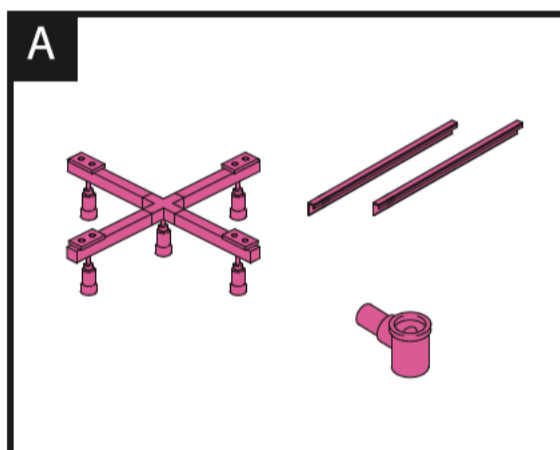

RO MANUAL DE INSTALARE (sectiune pentru tehnicianul de montaj)

- Asamblare numai de catre personal calificat; pentru toate cadite de dus 120x100.
- Este obligatoriu respectarea pasilor de instalare pentru componentele aditionale.