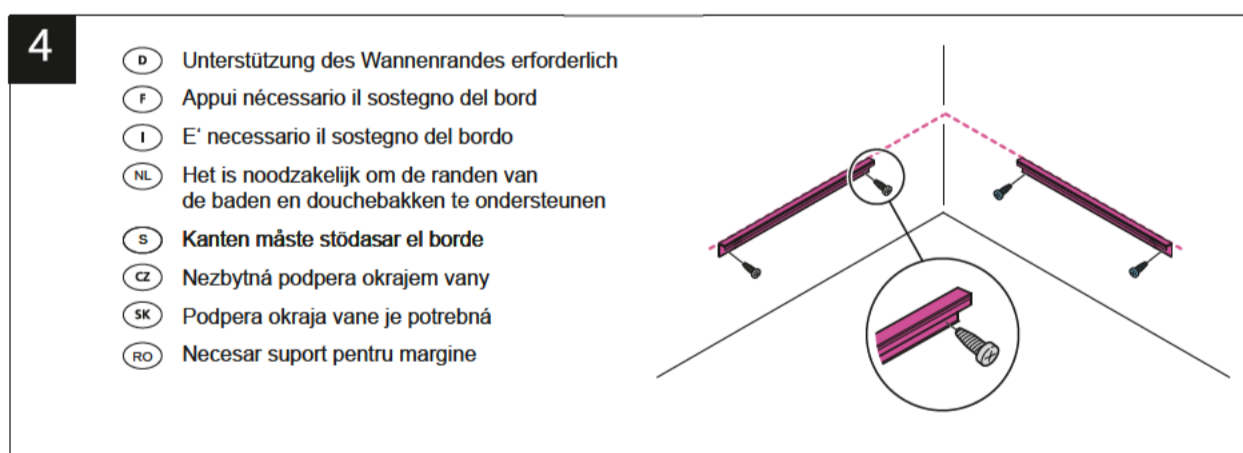

RO MANUAL DE INSTALARE (sectiune pentru tehnicianul de montaj)

- Asamblare numai de catre personal calificat; pentru toate cadite de dus 120x100.
- Este obligatoriu respectarea pasilor de instalare pentru componentele aditionale.