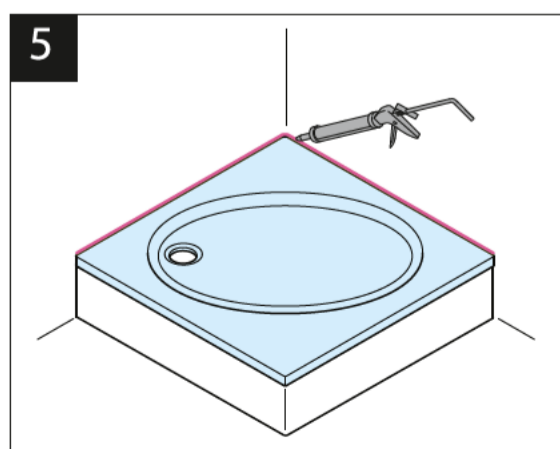

RO MANUAL DE INSTALARE (sectiune pentru tehnicianul de montaj)

- Asamblare numai de catre personal calificat; pentru toate cadite de dus 120x100.
- Este obligatoriu respectarea pasilor de instalare pentru componentele aditionale.