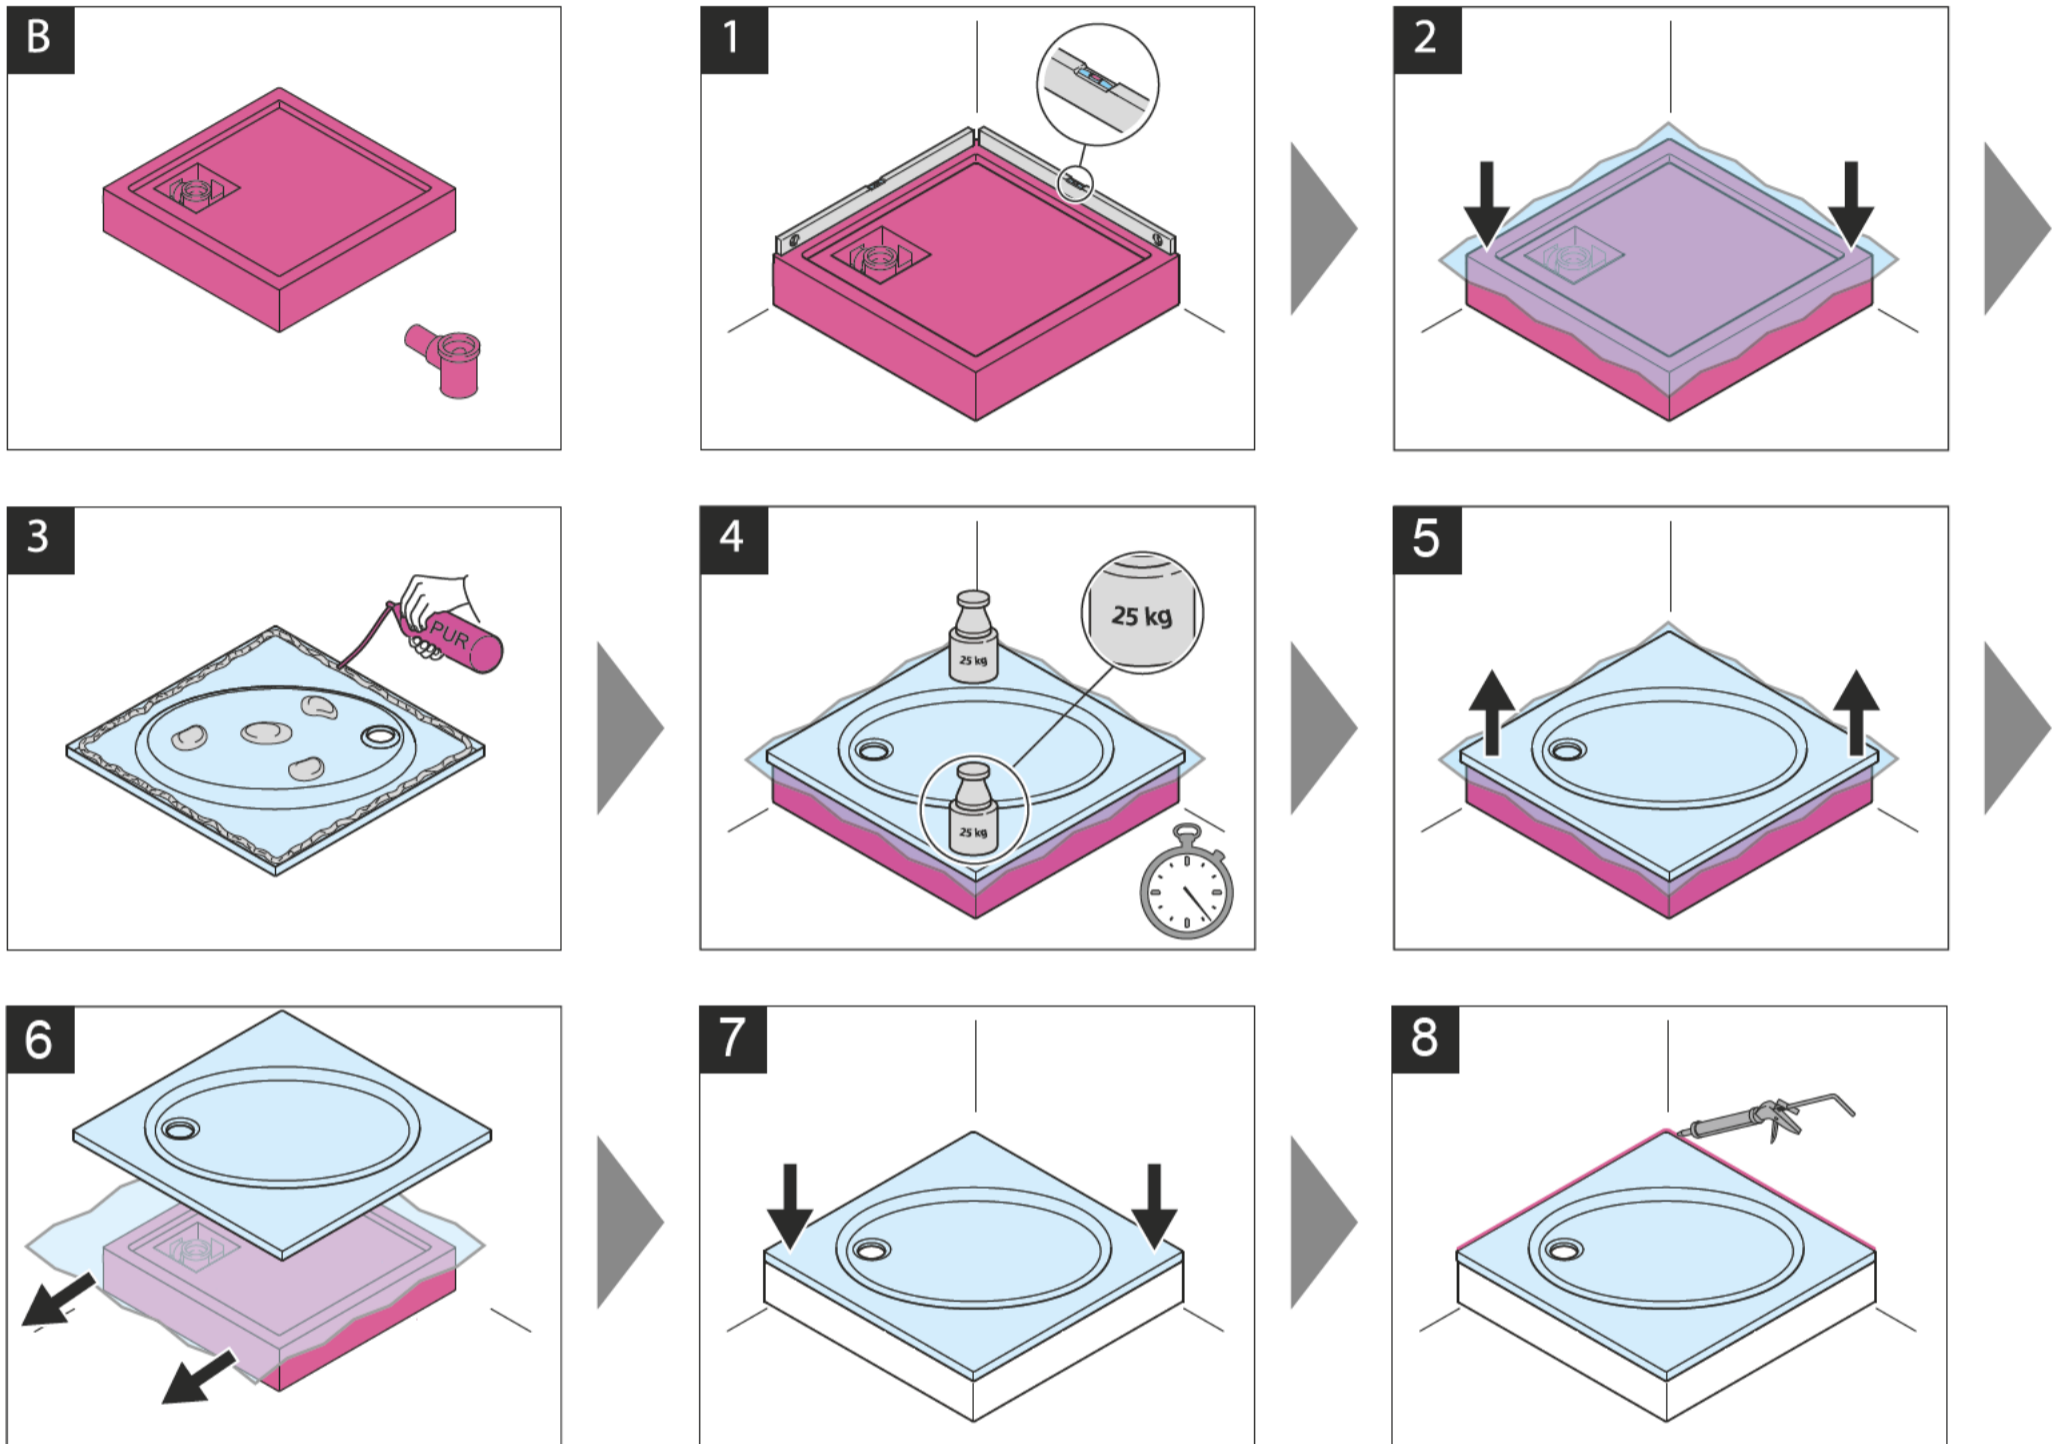

HORNBACH-Baumarkt-AG
Hornbachstraße
76879 Bornheim
Deutschland