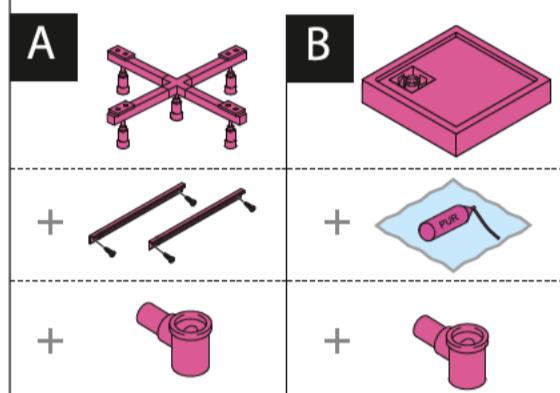

oder, ou, o, of, eller, nebo, czy, ori

D INSTALLATIONSANLEITUNG (FÜR DEN INSTALLATEUR BESTIMMTER TEIL)

- Montage nur durch Fachhandwerker, für alle Brausewannen bis maximal 120 x 100 cm.
- Verbindlich ist in jedem Fall die Aufbauanleitung der zusätzlich verwendeten Bauteile.

F NOTICE D INSTALLATION (PARTIE DESTINÉE À L'INSTALLATEUR)

- Le montage doit être réalisé par un artisan, pour toutes les baignoires jusqu'à une dimension maximale de 120 x 100 cm.
- Tenir strictement compte des instructions de montage des composants supplémentaires utilisés.

I MANUALE D INSTALLAZIONE (PARTE RISERVATA ALL'INSTALLATORE)

- Montaggio solo da parte di un artigiano specializzato, per tutte le vasche con doccia fino a max. 120 x 100 cm.
- In ogni caso è vincolante il manuale di montaggio degli altri componenti utilizzati.