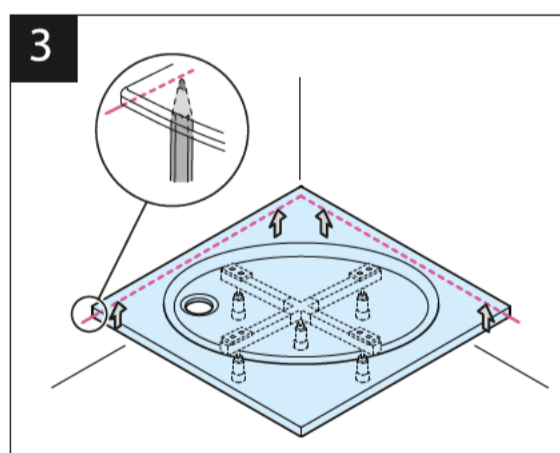

RO MANUAL DE INSTALARE (sectiune pentru tehnicianul de montaj)

- Asamblare numai de catre personal calificat; pentru toate cadite de dus 120x100.
- Este obligatoriu respectarea pasilor de instalare pentru componentele aditionale.