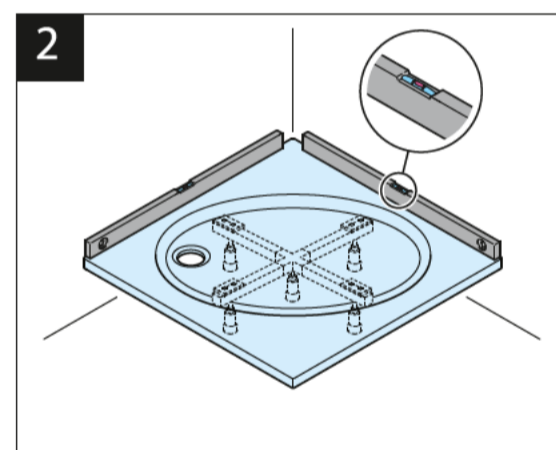

RO MANUAL DE INSTALARE (sectiune pentru tehnicianul de montaj)

- Asamblare numai de catre personal calificat; pentru toate cadite de dus 120x100.
- Este obligatoriu respectarea pasilor de instalare pentru componentele aditionale.