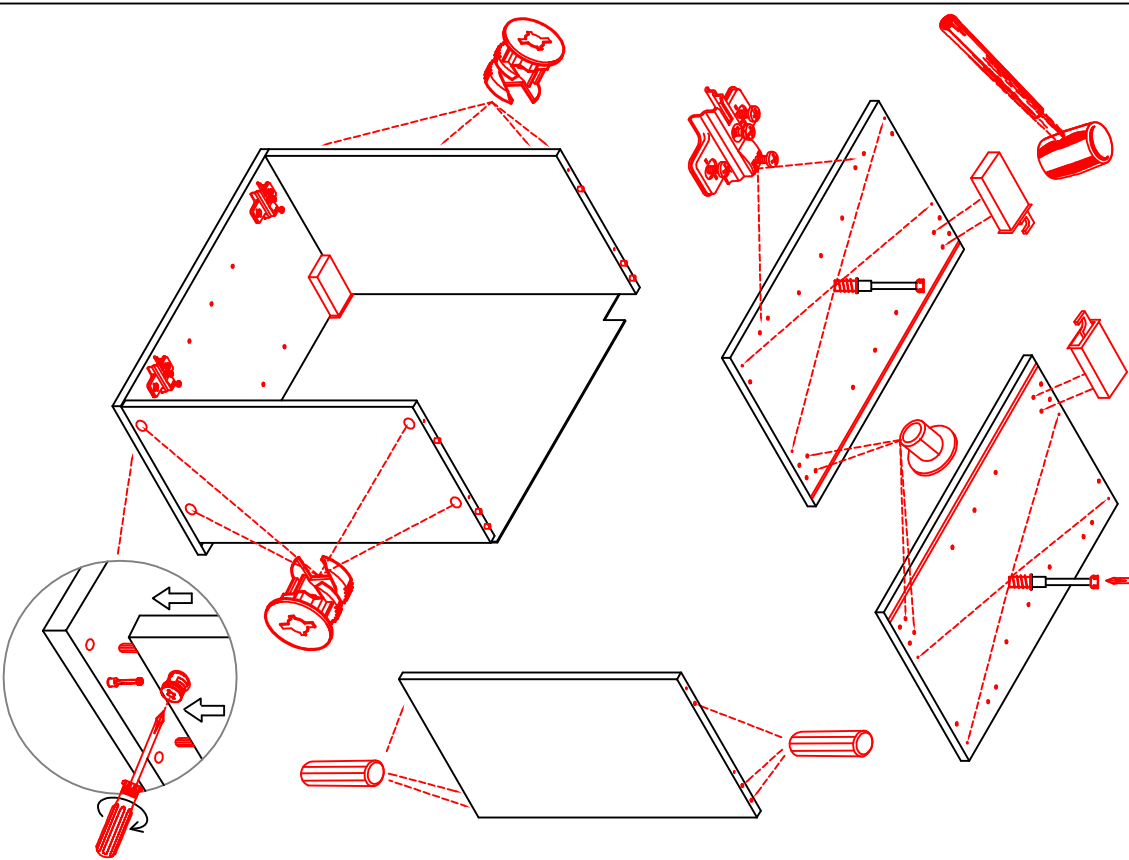

H 30 / H 40 / H 50 / H 60 / KH 60-32 / HG 50 / H 50-89 / H 60-89

Varianto

Montageanleitung / Notice de montage / Assembly instruction

SPU 50 Blocktype

Varianto

Montageanleitung / Notice de montage / Assembly instruction

US 30 / 50 / 60 B (Blocktype)

Montageanleitung / Notice de montage / Assembly instruction

Varianto