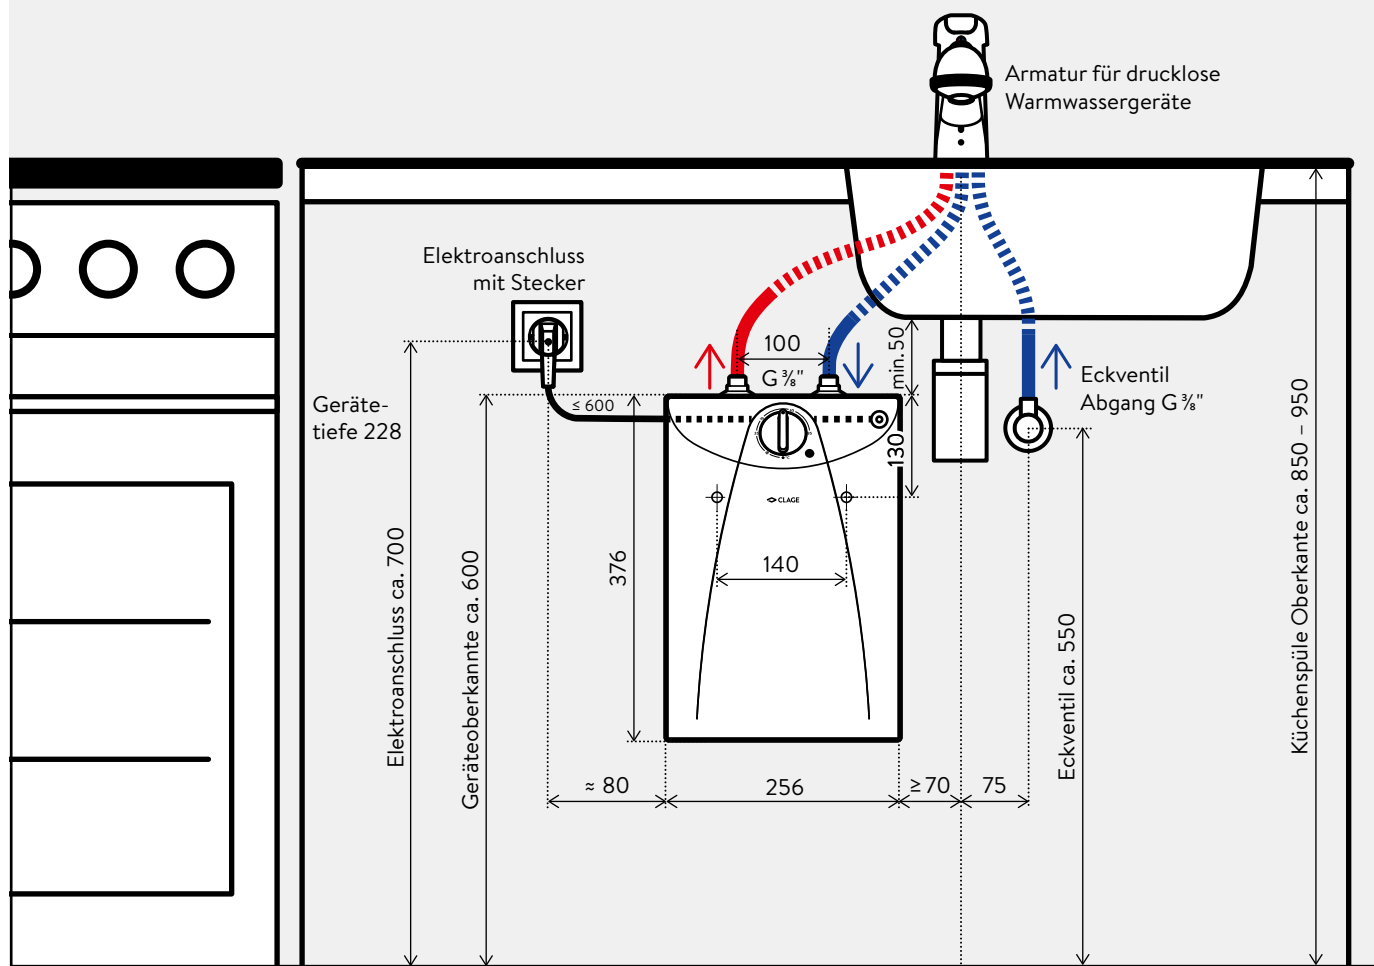

# 5-Liter-Kleinspeicher S5-U

Fragen zum Produkt: +49 4131 8901-32

	☕ ☕ Energieeffizienzklasse <b>A</b> S5-U (Untertischgerät)
Artikelnummer:	4100-42052
Inhalt [Liter]:	5
Bauart:	drucklos
Wasseranschlüsse (Schraubanschlüsse):	G 3/8"
Temperaturwahlbereich [°C]:	ca. 35 – 85
ca. Mischwassermenge 40 °C bei 65 °C <sup>1)</sup> [Liter]:	9,1
Nennleistung [kW]:	2,0
Spannung [V]:	1~ / N / PE 230 V AC
Nennstrom [A]:	9
Aufheizzeit $\Delta t = 55 K$ <sup>2)</sup> [min]:	10
Bereitschaftsstromverbrauch bei 65 °C [kWh / 24h]:	0,27
Innenbehälter:	Kunststoff
Funktionsanzeige:	✓
Temperaturbegrenzung einstellbar auf ... [°C]:	38 / 55 / 65
Schutzart:	IP 24
Abmessungen Höhe × Breite × Tiefe [cm]:	37,6 × 25,6 × 22,8
Netzleitung:	 mit Stecker
ca. Gewicht mit Wasserfüllung [kg]:	8,5

## Beschreibung

- > Druckloser 5-Liter-Kleinspeicher als Untertischgerät zur Versorgung einer einzelnen Entnahmestelle
- > Temperaturregler ca. 35 °C bis 85 °C mit Energiesparbereich und optionaler Temperaturbegrenzung auf 38 °C, 55 °C oder 65 °C
- > Betrieb nur mit einer speziellen Armatur für drucklose Warmwassergeräte möglich
- > Sicherheitstemperaturbegrenzer als Trockenlaufschutz
- > Polypropylen-Innenbehälter mit recyclingfähiger PS-Wärmedämmung
- > Die hochwertige Wärmedämmung sorgt für einen geringen Bereitschaftsstromverbrauch
- > Frostschutzautomatik
- > Anschlussleitung mit Schuko-Stecker (60 cm)

## Installationsbeispiel (drucklos)

Maßangaben in mm

Die Montage- und Gebrauchsanleitung ist bei der Installation zu beachten.

## Seitenansicht:

**EKA** (optional, drucklos)

Einhand-Spültischbatterie mit herausziehbarer Geschirrbrause,  
Auslauf 20 cm

**EKA:** Art.-Nr. 1100-04230

**SNT** (optional, drucklos)

Zweigriff-Temperiermischbatterie mit Schwenkrohrauslauf 15 cm