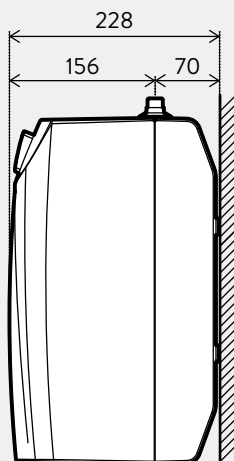

# 5-Liter-Kleinspeicher S5-U

Fragen zum Produkt: +49 4131 8901-32

	☕ ☕ Energieeffizienzklasse <b>A</b> S5-U (Untertischgerät)
Artikelnummer:	4100-42052
Inhalt [Liter]:	5
Bauart:	drucklos
Wasseranschlüsse (Schraubanschlüsse):	G 3/8"
Temperaturwahlbereich [°C]:	ca. 35 – 85
ca. Mischwassermenge 40 °C bei 65 °C <sup>1)</sup> [Liter]:	9,1
Nennleistung [kW]:	2,0
Spannung [V]:	1~ / N / PE 230 V AC
Nennstrom [A]:	9
Aufheizzeit $\Delta t = 55 K$ <sup>2)</sup> [min]:	10
Bereitschaftsstromverbrauch bei 65 °C [kWh / 24h]:	0,27
Innenbehälter:	Kunststoff
Funktionsanzeige:	✓
Temperaturbegrenzung einstellbar auf ... [°C]:	38 / 55 / 65
Schutzart:	IP 24
Abmessungen Höhe × Breite × Tiefe [cm]:	37,6 × 25,6 × 22,8
Netzleitung:	 mit Stecker
ca. Gewicht mit Wasserfüllung [kg]:	8,5

## Beschreibung

- > Druckloser 5-Liter-Kleinspeicher als Untertischgerät zur Versorgung einer einzelnen Entnahmestelle
- > Temperaturregler ca. 35 °C bis 85 °C mit Energiesparbereich und optionaler Temperaturbegrenzung auf 38 °C, 55 °C oder 65 °C
- > Betrieb nur mit einer speziellen Armatur für drucklose Warmwassergeräte möglich
- > Sicherheitstemperaturbegrenzer als Trockenlaufschutz
- > Polypropylen-Innenbehälter mit recyclingfähiger PS-Wärmedämmung
- > Die hochwertige Wärmedämmung sorgt für einen geringen Bereitschaftsstromverbrauch
- > Frostschutzautomatik
- > Anschlussleitung mit Schuko-Stecker (60 cm)

## Installationsbeispiel (drucklos)

Maßangaben in mm

Die Montage- und Gebrauchsanleitung ist bei der Installation zu beachten.

## Seitenansicht:

**EKA** (optional, drucklos)

Einhand-Spültischbatterie mit herausziehbarer Geschirrbrause,  
Auslauf 20 cm

**EKA:** Art.-Nr. 1100-04230

**SNT** (optional, drucklos)

Zweigriff-Temperiermischbatterie mit Schwenkrohrauslauf 15 cm