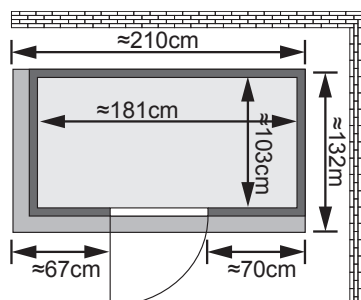

Produktinformation

- 68 mm Systemsauna Variado -

Allgemeines:

- Aufbau mit und ohne Dachkranz möglich
- 10 cm Wand und Deckenabstand beim Aufbau einhalten

Lieferumfang:

- 1 Satz Saunawände
- 1 Saunadach
- 1 Bronzierte Ganzglastür
- 1 Sitzbank, ca 58 cm breit
- 1 Tritt, ca 43 cm breit
- 1 Kopfstütze
- 1 Ofenschutz
- Schrauben und Beschläge

Nur bei Dachkranzmodell:

- 1 Dachkranz
- 1 Halogenstrahler set

Maße Dachkranzmodell:

B 210 cm x T 132 cm x H 202 cm

Maße Basismodell:

B 196 cm x T 118 cm x H 198 cm

Einsetzbare Saunatechnik (modellabhängig):