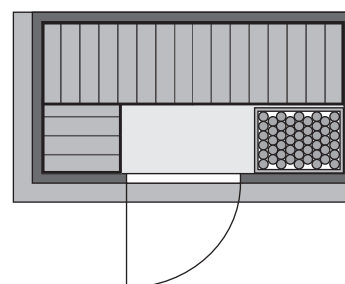

Innenansicht:

**Öfen dürfen nur von autorisiertem Fachpersonal angeschlossen werden (Ausnahme: Plug & Play-Öfen)!
Ofenanschlusskabel müssen extra bestellt werden!**

▣ Systemsauna 68 mm ▣

Allgemein:

- Alle Beschläge und Schrauben sowie Schraubenabdeckungen sind im Lieferumfang enthalten.

Wand:

- Vormontierte Wandelemente werden durch Schrauben und Stecken miteinander verbunden.
- Fronten bestehen innen aus einer stabilen Rahmenkonstruktion mit 42 mm Mineralwolldämmung. Die Außen- und Innenseiten der Fronten sind mit 12,5 mm Spezial-Softline-Fichte-Profilholz verkleidet (gesamt: 68mm).
- Rückwände bestehen innen aus einer stabilen Rahmenkonstruktion mit 42 mm Mineralwolldämmung. Die Innenseite der Rückwände ist mit 12,5 mm Spezial-Softline-Fichte-Profilholz verkleidet und die Außenseite mit einer Platte verstärkt (gesamt: 57mm).

Dach:

- Vormontierte Elemente werden durch Schrauben und Stecken mit der Sauna verbunden.
- Dachelemente bestehen innen aus einer stabilen Rahmenkonstruktion mit 42 mm Mineralwolldämmung. Die Innenseite der Dächer ist mit 12,5 mm Spezial-Softline-Fichte-Profilholz verkleidet und die Außenseite ist mit einer Platte verstärkt.

Tür:

- Bronzierte Ganzglastür
- Einscheibensicherheitsglas
- Türrahmen Massivholz
- Durchgangsmaß: ca 173 x 64 cm
- Rechts und links anschlagbar
- Hochwertiger lackierter Türgriff im Karibu-Design
- Türbeschläge mittels Excenter justierbar für optimale Ausrichtung der Glasscheibe
- Magnetverschlusstechnik

Ofenschutz:

- Fichte Massivholz
- Passend für alle genannten Karibu-Öfen

Liegen:

- Vormontiert
- Liegeflächen aus Espe-Massivholz
- Bis 250 kg belastbar
- Front mit Spezial-Espe-Massivholz-Profil optisch aufgewertet

Kopfstütze:

- Espe-Massivholz
- Vormontiert
- Maß: 29,5 cm x 46,2 cm

Nur bei Dachkranzmodell

Dachkranz:

- Fichte Massivholz

Halogenstrahler set:

- Zum Einbau in den Dachkranz
- 3 Strahler á 20 Watt inkl Kabel
- Strahlerposition im Kranz frei wählbar