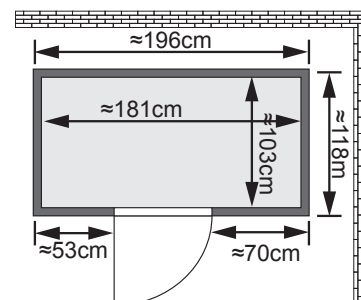

Produktinformation

- 68 mm Systemsauna Variado -

Allgemeines:

- Aufbau mit und ohne Dachkranz möglich
- 10 cm Wand und Deckenabstand beim Aufbau einhalten

Lieferumfang:

- 1 Satz Saunawände
- 1 Saunadach
- 1 Bronzierte Ganzglastür
- 1 Sitzbank, ca 58 cm breit
- 1 Tritt, ca 43 cm breit
- 1 Kopfstütze
- 1 Ofenschutz
- Schrauben und Beschläge

Nur bei Dachkranzmodell:

- 1 Dachkranz
- 1 Halogenstrahler set

Maße Dachkranzmodell:

B 210 cm x T 132 cm x H 202 cm

Maße Basismodell:

B 196 cm x T 118 cm x H 198 cm

Einsetzbare Saunatechnik (modellabhängig):