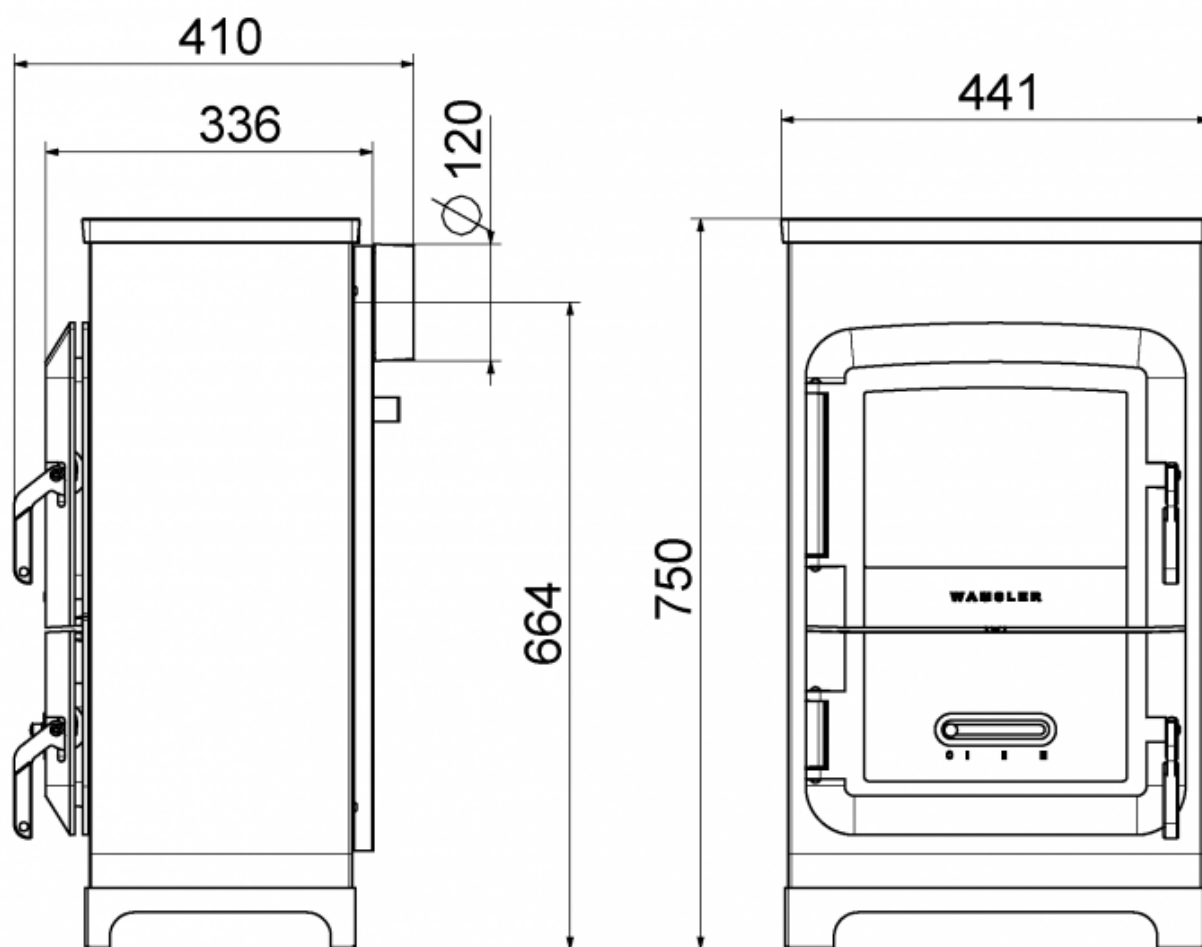

TECHNISCHE DATEN

Artikelnummer	W20001096530
EAN-Code-Nr.	4025144893666
Zulassung	1.+2.Stufe 1.BImSchV, CE, 15aB-VG, (VKF im Zulassungsverfahren)
CO Zertifikat	Aachen, München, Regensburg
Bauart	für Mehrfachbelegung zugelassen
Nennwärmeleistung kW	6
Raumheizvermögen in m ³	116
Abgasanschluss hinten mm	120
Abgasmassenstrom g/s	5,4
Abgastemperatur am Abgasstutzen °C	363
Notwendiger Förderdruck bei NWL in Pa	12
Maße HxBxT in mm:	750x441x336
Höhe bis Mitte Abgasstutzen hinten mm	664
Brennstoffe	Scheitholz, Holz- und Braunkohlebriketts
Sichtscheibe H x B mm	180x270
Brennraum B x T x H mm	350x190x325
Abstand zu brennbaren Bauteilen hinten mm	250
Abstand zu brennbaren Bauteilen seitlich mm	450
Abstand zu brennbaren Bauteilen vorne mm	1000