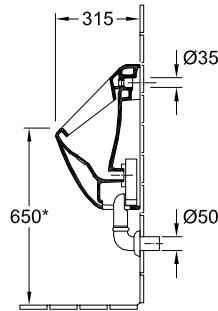

URINAL SUBWAY

PRODUKTINFORMATION

1 . POSITION

Modell	751301
Kollektion	Subway
PROJECTS	■ DESIGN
Breite	285 [mm]
Höhe	535 [mm]
Tiefe	315 [mm]
Gewicht	17,21 [kg]
Beschreibung	Sanitärporzellan Auch aus CeramicPlus erhältlich Befestigungssatz für verdeckte Befestigung wird mitgeliefert EN 13407
Urinal-Deckel	für Deckel
Zulauf	Zulauf verdeckt
Material	Sanitärporzellan
Ausschreibungstext	Subway; Absaug-Urinal; Sanitärporzellan; Maße: 285 x 535 x 315 mm; Befestigungssatz für verdeckte Befestigung wird mitgeliefert; EN 13407; für Deckel

TECHNISCHE ZEICHNUNGEN

751301

* Es empfiehlt sich, dieses Maß auf die Körpergröße des Benutzers abzustimmen!

* Es empfiehlt sich, dieses Maß auf die Körpergröße des Benutzers abzustimmen!