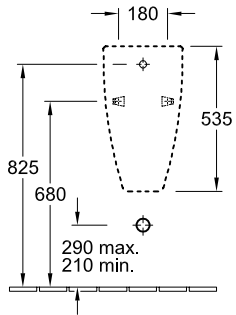

URINAL SUBWAY

PRODUKTINFORMATION

1 . POSITION

Modell	751301
Kollektion	Subway
PROJECTS	■ DESIGN
Breite	285 [mm]
Höhe	535 [mm]
Tiefe	315 [mm]
Gewicht	17,21 [kg]
Beschreibung	Sanitärporzellan Auch aus CeramicPlus erhältlich Befestigungssatz für verdeckte Befestigung wird mitgeliefert EN 13407
Urinal-Deckel	für Deckel
Zulauf	Zulauf verdeckt
Material	Sanitärporzellan
Ausschreibungstext	Subway; Absaug-Urinal; Sanitärporzellan; Maße: 285 x 535 x 315 mm; Befestigungssatz für verdeckte Befestigung wird mitgeliefert; EN 13407; für Deckel

TECHNISCHE ZEICHNUNGEN

751301

* Es empfiehlt sich, dieses Maß auf die Körpergröße des Benutzers abzustimmen!

* Es empfiehlt sich, dieses Maß auf die Körpergröße des Benutzers abzustimmen!