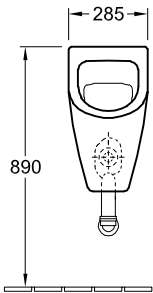

URINAL SUBWAY

PRODUKTINFORMATION

1 . POSITION

Modell	751301
Kollektion	Subway
PROJECTS	■ DESIGN
Breite	285 [mm]
Höhe	535 [mm]
Tiefe	315 [mm]
Gewicht	17,21 [kg]
Beschreibung	Sanitärporzellan Auch aus CeramicPlus erhältlich Befestigungssatz für verdeckte Befestigung wird mitgeliefert EN 13407
Urinal-Deckel	für Deckel
Zulauf	Zulauf verdeckt
Material	Sanitärporzellan
Ausschreibungstext	Subway; Absaug-Urinal; Sanitärporzellan; Maße: 285 x 535 x 315 mm; Befestigungssatz für verdeckte Befestigung wird mitgeliefert; EN 13407; für Deckel

TECHNISCHE ZEICHNUNGEN

751301

* Es empfiehlt sich, dieses Maß auf die Körpergröße des Benutzers abzustimmen!

* Es empfiehlt sich, dieses Maß auf die Körpergröße des Benutzers abzustimmen!