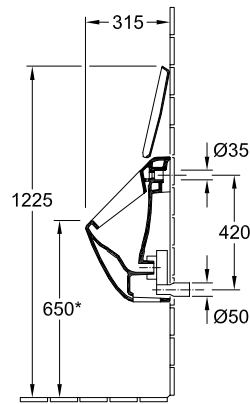

URINAL SUBWAY

PRODUKTINFORMATION

1 . POSITION

Modell	751301
Kollektion	Subway
PROJECTS	■ DESIGN
Breite	285 [mm]
Höhe	535 [mm]
Tiefe	315 [mm]
Gewicht	17,21 [kg]
Beschreibung	Sanitärporzellan Auch aus CeramicPlus erhältlich Befestigungssatz für verdeckte Befestigung wird mitgeliefert EN 13407
Urinal-Deckel	für Deckel
Zulauf	Zulauf verdeckt
Material	Sanitärporzellan
Ausschreibungstext	Subway; Absaug-Urinal; Sanitärporzellan; Maße: 285 x 535 x 315 mm; Befestigungssatz für verdeckte Befestigung wird mitgeliefert; EN 13407; für Deckel

TECHNISCHE ZEICHNUNGEN

751301

* Es empfiehlt sich, dieses Maß auf die Körpergröße des Benutzers abzustimmen!

* Es empfiehlt sich, dieses Maß auf die Körpergröße des Benutzers abzustimmen!