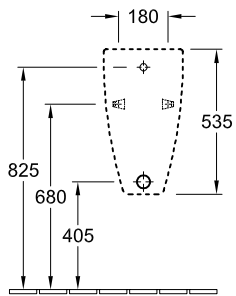

URINAL SUBWAY

PRODUKTINFORMATION

1 . POSITION

Modell	751301
Kollektion	Subway
PROJECTS	■ DESIGN
Breite	285 [mm]
Höhe	535 [mm]
Tiefe	315 [mm]
Gewicht	17,21 [kg]
Beschreibung	Sanitärporzellan Auch aus CeramicPlus erhältlich Befestigungssatz für verdeckte Befestigung wird mitgeliefert EN 13407
Urinal-Deckel	für Deckel
Zulauf	Zulauf verdeckt
Material	Sanitärporzellan
Ausschreibungstext	Subway; Absaug-Urinal; Sanitärporzellan; Maße: 285 x 535 x 315 mm; Befestigungssatz für verdeckte Befestigung wird mitgeliefert; EN 13407; für Deckel

TECHNISCHE ZEICHNUNGEN

751301

* Es empfiehlt sich, dieses Maß auf die Körpergröße des Benutzers abzustimmen!

* Es empfiehlt sich, dieses Maß auf die Körpergröße des Benutzers abzustimmen!