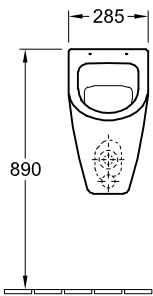

URINAL SUBWAY

PRODUKTINFORMATION

1 . POSITION

Modell	751301
Kollektion	Subway
PROJECTS	■ DESIGN
Breite	285 [mm]
Höhe	535 [mm]
Tiefe	315 [mm]
Gewicht	17,21 [kg]
Beschreibung	Sanitärporzellan Auch aus CeramicPlus erhältlich Befestigungssatz für verdeckte Befestigung wird mitgeliefert EN 13407
Urinal-Deckel	für Deckel
Zulauf	Zulauf verdeckt
Material	Sanitärporzellan
Ausschreibungstext	Subway; Absaug-Urinal; Sanitärporzellan; Maße: 285 x 535 x 315 mm; Befestigungssatz für verdeckte Befestigung wird mitgeliefert; EN 13407; für Deckel

TECHNISCHE ZEICHNUNGEN

751301

* Es empfiehlt sich, dieses Maß auf die Körpergröße des Benutzers abzustimmen!

* Es empfiehlt sich, dieses Maß auf die Körpergröße des Benutzers abzustimmen!