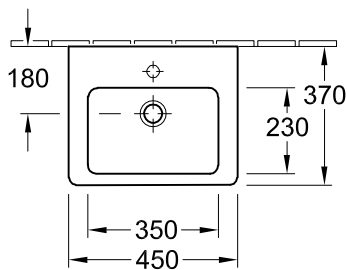

HANDWASCHBECKEN SUBWAY 2.0

PRODUKTINFORMATION

1 . POSITION

Modell	731545
Kollektion	Subway 2.0
PROJECTS	■ DESIGN
Breite	450 [mm]
Tiefe	370 [mm]
Gewicht	11,09 [kg]
Beschreibung	Sanitärporzellan Auch aus CeramicPlus erhältlich Befestigung mit 2 Stockschrauben M10x120 mm
Armatur / Hahnloch Hinweis	für 1-Loch Armatur geeignet, Hahnloch durchgestochen
Überlauf Hinweis	mit Überlauf
Material	Sanitärporzellan
Ausschreibungstext	Subway 2.0; Handwaschbecken; Sanitärporzellan; Maße: 450 x 370 mm; Eckig; für 1-Loch Armatur geeignet, Hahnloch durchgestochen; mit Überlauf; Befestigung mit 2 Stockschrauben M10x120 mm

Cx muß durch Unterstellen
der Säule ermittelt werden