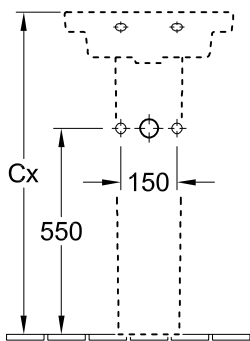

HANDWASCHBECKEN SUBWAY 2.0

PRODUKTINFORMATION

1 . POSITION

Modell	731545
Kollektion	Subway 2.0
PROJECTS	■ DESIGN
Breite	450 [mm]
Tiefe	370 [mm]
Gewicht	11,09 [kg]
Beschreibung	Sanitärporzellan Auch aus CeramicPlus erhältlich Befestigung mit 2 Stockschrauben M10x120 mm
Armatur / Hahnloch Hinweis	für 1-Loch Armatur geeignet, Hahnloch durchgestochen
Überlauf Hinweis	mit Überlauf
Material	Sanitärporzellan
Ausschreibungstext	Subway 2.0; Handwaschbecken; Sanitärporzellan; Maße: 450 x 370 mm; Eckig; für 1-Loch Armatur geeignet, Hahnloch durchgestochen; mit Überlauf; Befestigung mit 2 Stockschrauben M10x120 mm

Cx muß durch Unterstellen
der Säule ermittelt werden