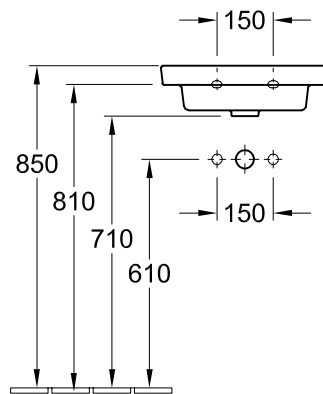

HANDWASCHBECKEN SUBWAY 2.0

PRODUKTINFORMATION

1 . POSITION

Modell	731545
Kollektion	Subway 2.0
PROJECTS	■ DESIGN
Breite	450 [mm]
Tiefe	370 [mm]
Gewicht	11,09 [kg]
Beschreibung	Sanitärporzellan Auch aus CeramicPlus erhältlich Befestigung mit 2 Stockschrauben M10x120 mm
Armatur / Hahnloch Hinweis	für 1-Loch Armatur geeignet, Hahnloch durchgestochen
Überlauf Hinweis	mit Überlauf
Material	Sanitärporzellan
Ausschreibungstext	Subway 2.0; Handwaschbecken; Sanitärporzellan; Maße: 450 x 370 mm; Eckig; für 1-Loch Armatur geeignet, Hahnloch durchgestochen; mit Überlauf; Befestigung mit 2 Stockschrauben M10x120 mm

Cx muß durch Unterstellen
der Säule ermittelt werden