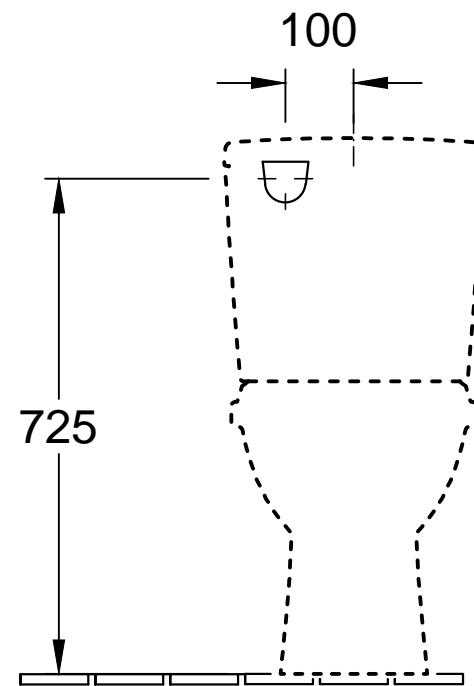

5760-A1

5760-51

5760-11

Benennung				Villeroy&Boch
O.novo 5661 01 / 10 - Tiefspülklosett 5760 00 - SK				
Geändert:	29.06.2011	Freigabe:	RK	Ohne unsere Genehmigung darf diese Zeichnung weder vervielfältigt, noch dritten Personen oder Konkurrenzfirmen mitgeteilt werden. Die Verwendung der Daten/technischen Zeichnungen erfolgt auf eigenes Risiko, unter Ausschluss jeglicher Haftung von Villeroy & Boch. Maßangaben sind unverbindlich; Modelländerungen bleiben vorbehalten.
		Datum:	16.09.2010	
		Gez.:	SEW	
		Datum:	12.2009	