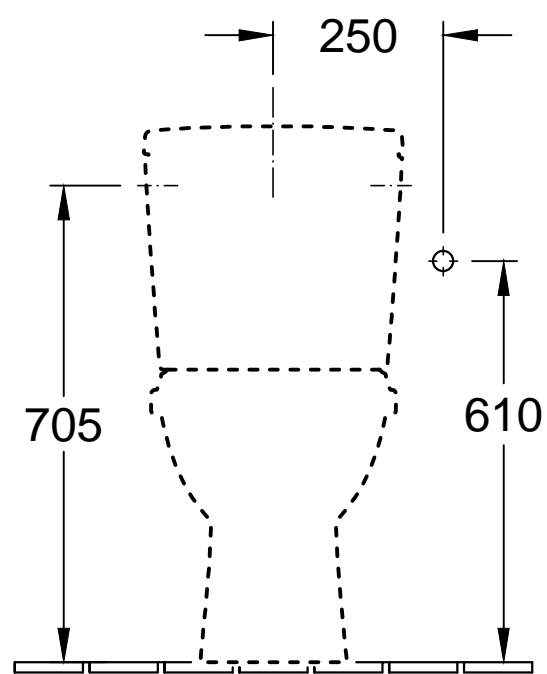

5760-A1

5760-51

5760-11

Benennung				Villeroy&Boch
O.novo 5661 01 / 10 - Tiefspülklosett 5760 00 - SK				
Geändert:	29.06.2011	Freigabe:	RK	Ohne unsere Genehmigung darf diese Zeichnung weder vervielfältigt, noch dritten Personen oder Konkurrenzfirmen mitgeteilt werden. Die Verwendung der Daten/technischen Zeichnungen erfolgt auf eigenes Risiko, unter Ausschluss jeglicher Haftung von Villeroy & Boch. Maßangaben sind unverbindlich; Modelländerungen bleiben vorbehalten.
		Datum:	16.09.2010	
		Gez.:	SEW	
		Datum:	12.2009	