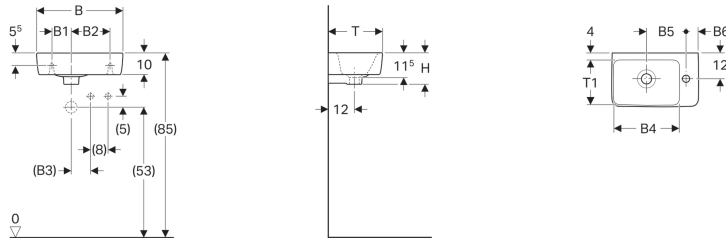

Geberit Renova Compact Handwaschbecken verkürzte Ausladung

Verwendungszwecke

- Zum Einbau in kleinen Badezimmern und Gäste-WCs geeignet

Eigenschaften

- Unterbaufähig

- Asymmetrisch

Technische Daten

Werkstoff

Sanitärkeramik

Art.-Nr.	Oberfläche / Farbe	B	B1	B2	B3	B4	B5	B6	Breite Unterschrank	H	T	T1	Hahnloch	Überlauf	Ablagefläche
276140000	weiß	40 cm	10 cm	17 cm	10 cm	26.5 cm	18.5 cm	5.5 cm	34.8 cm	15 cm	25 cm	18.5 cm	rechts	sichtbar	ohne
276240000	weiß	40 cm	10 cm	17 cm	10 cm	26.5 cm	18.5 cm	5.5 cm	34.8 cm	15 cm	25 cm	18.5 cm	links	sichtbar	ohne
276250000	weiß	50 cm	10 cm	26 cm	12 cm	28 cm	20 cm	13 cm	44.8 cm	15 cm	25 cm	18 cm	rechts	sichtbar	rechts
276350000	weiß	50 cm	10 cm	26 cm	12 cm	28 cm	20 cm	13 cm	44.8 cm	15 cm	25 cm	18 cm	links	sichtbar	links
276140600	KeraTect / weiß	40 cm	10 cm	17 cm	10 cm	26.5 cm	18.5 cm	5.5 cm	34.8 cm	15 cm	25 cm	18.5 cm	rechts	sichtbar	ohne
276240600	KeraTect / weiß	40 cm	10 cm	17 cm	10 cm	26.5 cm	18.5 cm	5.5 cm	34.8 cm	15 cm	25 cm	18.5 cm	links	sichtbar	ohne
276250600	KeraTect / weiß	50 cm	10 cm	26 cm	12 cm	28 cm	20 cm	13 cm	44.8 cm	15 cm	25 cm	18 cm	rechts	sichtbar	rechts
276350600	KeraTect / weiß	50 cm	10 cm	26 cm	12 cm	28 cm	20 cm	13 cm	44.8 cm	15 cm	25 cm	18 cm	links	sichtbar	links