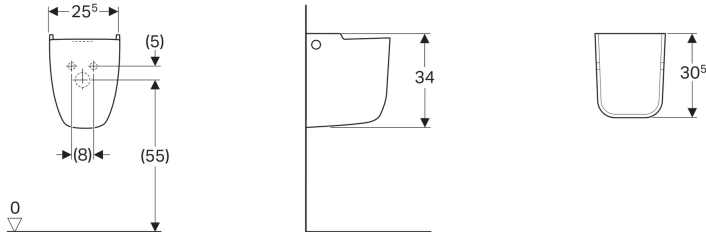

## Geberit Renova Halbsäule

### Verwendungszwecke

- Für Waschtische mit einer Breite von 55 cm oder grösser