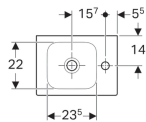

Geberit iCon Handwaschbecken

Eigenschaften

- Unterbaufähig
- Asymmetrisch

Technische Daten

Werkstoff | Feinfeuerton

Art.-Nr.	Oberfläche / Farbe	B	H	T	Hahnloch	Überlauf
124736000	weiß	38 cm	13.5 cm	28 cm	rechts	ohne
124736600	KeraTect / weiß	38 cm	13.5 cm	28 cm	rechts	ohne
124836000	weiß	38 cm	13.5 cm	28 cm	links	ohne
124836600	KeraTect / weiß	38 cm	13.5 cm	28 cm	links	ohne

- Geberit Ablaufventil mit freiem Auslauf, hochglanz-verchromt, G 1 1/4" x 50 mm (Art.-Nr. 152.050.21.1)