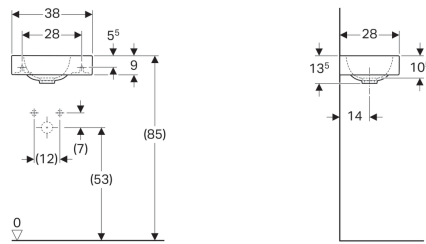

Geberit iCon Handwaschbecken

Eigenschaften

- Unterbaufähig
- Asymmetrisch

Technische Daten

Werkstoff | Feinfeuerton

Art.-Nr.	Oberfläche / Farbe	B	H	T	Hahnloch	Überlauf
124736000	weiß	38 cm	13.5 cm	28 cm	rechts	ohne
124736600	KeraTect / weiß	38 cm	13.5 cm	28 cm	rechts	ohne
124836000	weiß	38 cm	13.5 cm	28 cm	links	ohne
124836600	KeraTect / weiß	38 cm	13.5 cm	28 cm	links	ohne

- Geberit Ablaufventil mit freiem Auslauf, hochglanz-verchromt, G 1 1/4" x 50 mm (Art.-Nr. 152.050.21.1)