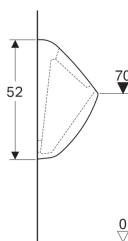

Geberit Urinal Pareo, für Deckel, Zulauf von hinten, Abgang nach hinten

- Verdeckte Befestigung

Verwendungszwecke

- Für Urinalinstallationen mit Zulauf von hinten und Abgang nach hinten
- Für UP-Urinalsteuerungen

Technische Daten

Werkstoff | Sanitärkeramik

Eigenschaften

- Wandhängend
- Mit Spülrand
- Geruchsverschluss verdeckt

Zusätzlich zu bestellen

- Geberit Urinaldeckel Pareo
- Geberit Einlaufstutzen für Urinale
- Geberit Urinalgeruchsverschluss Abgang horizontal
- Geberit Befestigungsset für Urinal, Kerafix

Art.-Nr.	Oberfläche / Farbe	B	H	T	Zulauf	Abgang	Scharnierwerkstoff
236100000	weiß	30 cm	52 cm	26.5 cm	hinten	nach hinten	Messing verchromt
236100600	KeraTect / weiß	30 cm	52 cm	26.5 cm	hinten	nach hinten	Messing verchromt