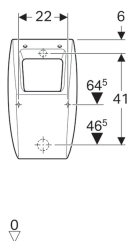

Geberit Urinal Pareo, für Deckel, Zulauf von hinten, Abgang nach hinten

- Verdeckte Befestigung

Verwendungszwecke

- Für Urinalinstallationen mit Zulauf von hinten und Abgang nach hinten
- Für UP-Urinalsteuerungen

Technische Daten

Werkstoff | Sanitärkeramik

Eigenschaften

- Wandhängend
- Mit Spülrand
- Geruchsverschluss verdeckt

Zusätzlich zu bestellen

- Geberit Urinaldeckel Pareo
- Geberit Einlaufstutzen für Urinale
- Geberit Urinalgeruchsverschluss Abgang horizontal
- Geberit Befestigungsset für Urinal, Kerafix

Art.-Nr.	Oberfläche / Farbe	B	H	T	Zulauf	Abgang	Scharnierwerkstoff
236100000	weiß	30 cm	52 cm	26.5 cm	hinten	nach hinten	Messing verchromt
236100600	KeraTect / weiß	30 cm	52 cm	26.5 cm	hinten	nach hinten	Messing verchromt