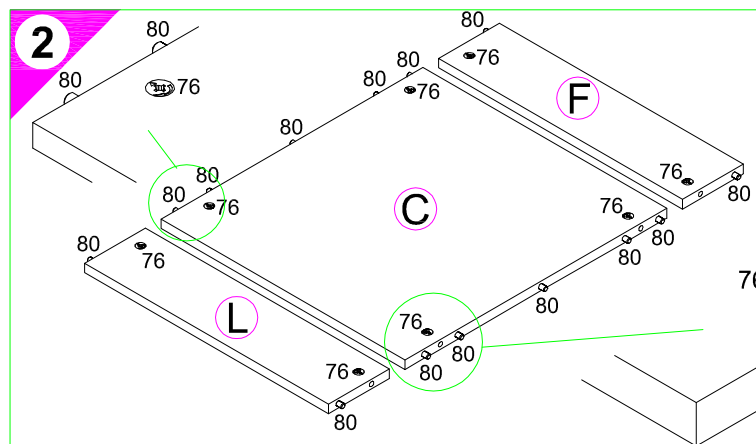

6 Holzunterlage verwenden!
Use a wooden base!
Utiliser un support en bois!
Houten onderlegger gebruiken!
¡Utilizar bases de madera!
Utilizzare una base di legno!
Применять деревянную подложку!
Używać podkładkę z drewna!
Alkalmazzon fa alátétet!
Použijte dřevěný podklad!
Uporabite leseno podlago!
Käytä puualustaa!
Använd ett träunderlag!