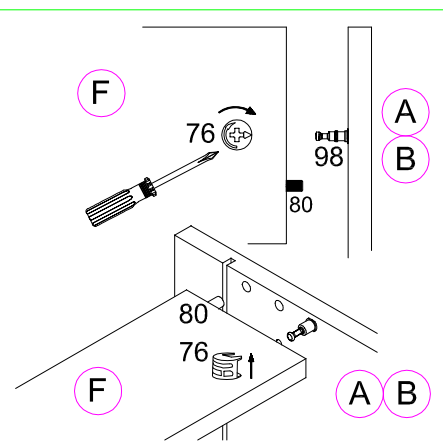

6 Holzunterlage verwenden!
Use a wooden base!
Utiliser un support en bois!
Houten onderlegger gebruiken!
¡Utilizar bases de madera!
Utilizzare una base di legno!
Применять деревянную подложку!
Używać podkładkę z drewna!
Alkalmazzon fa alátétet!
Použijte dřevěný podklad!
Uporabite leseno podlago!
Käytä puualustaa!
Använd ett träunderlag!