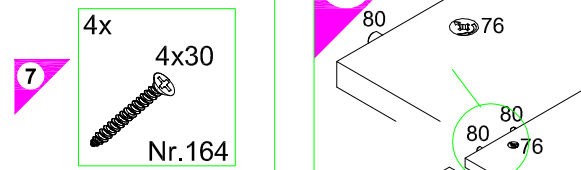

Service-Hotline
01805-678101
0,14€ pro Minute
++49 für Österreich
Auslandstarif pro Minute
service@optifit.de
voor Nederland en België
00800-40119350
benelux@optifit.de