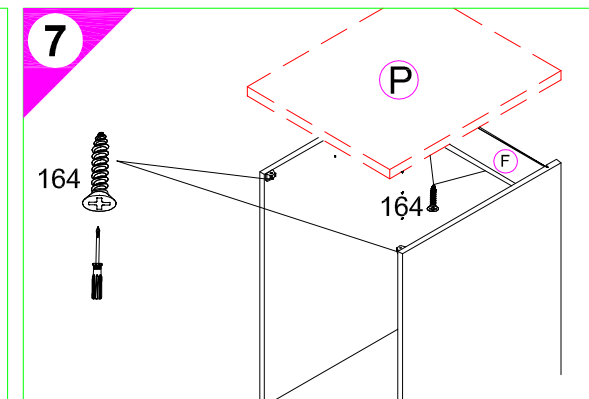

Ersatzteile/Spare parts/pièces de rechange/Reserveonderdelen/Piezas de recambio/Ricambi/Запасные части/Części zamienn/pótalkatrészek/Náhradní části/Nadomestni deli/varaosat/reservdelar

50cm SPL0506-6 (A) E961021 (B) E961022 (C) E954224 (F) E970974 (G) E445043 (H) E940622 (L) E970974  
50cm SPL0506-9 (A) E961021 (B) E961022 (C) E954224 (F) E970974 (G) E445043 (H) E940622 (L) E970974