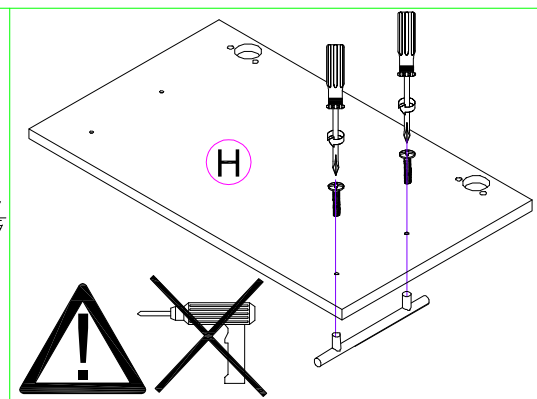

Ersatzteile/Spare parts/pièces de rechange/Reserveonderdelen/Piezas de recambio/Ricambi/Запасные части/Części zamienn/pótalkatrészek/Náhradní části/Nadomestni deli/varaosat/reservdelar

50cm SPL0506-6 (A) E961021 (B) E961022 (C) E954224 (F) E970974 (G) E445043 (H) E940622 (L) E970974  
50cm SPL0506-9 (A) E961021 (B) E961022 (C) E954224 (F) E970974 (G) E445043 (H) E940622 (L) E970974