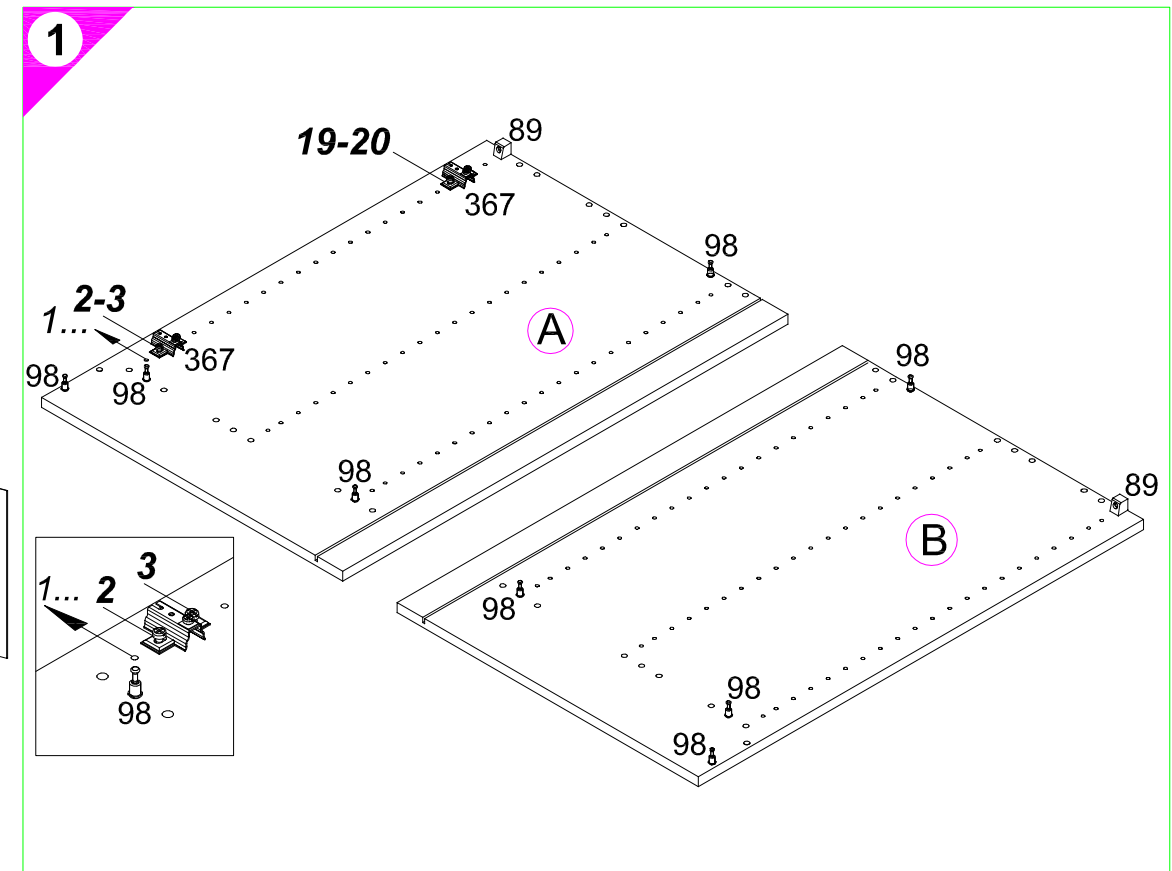

6 Holzunterlage verwenden!
Use a wooden base!
Utiliser un support en bois!
Houten onderlegger gebruiken!
¡Utilizar bases de madera!
Utilizzare una base di legno!
Применять деревянную подложку!
Używać podkładkę z drewna!
Alkalmazzon fa alátétet!
Použijte dřevěný podklad!
Uporabite leseno podlago!
Käytä puualustaa!
Använd ett träunderlag!