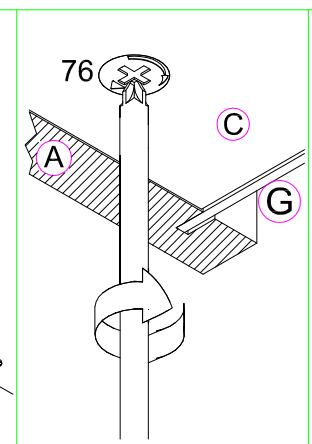

6 Holzunterlage verwenden!
Use a wooden base!
Utiliser un support en bois!
Houten onderlegger gebruiken!
¡Utilizar bases de madera!
Utilizzare una base di legno!
Применять деревянную подложку!
Używać podkładkę z drewna!
Alkalmazzon fa alátétet!
Použijte dřevěný podklad!
Uporabite leseno podlago!
Käytä puualustaa!
Använd ett träunderlag!