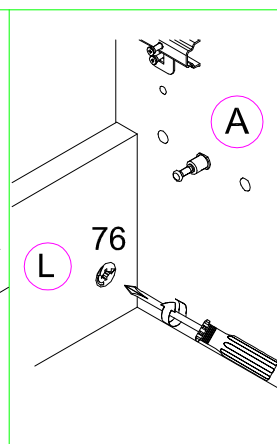

6 Holzunterlage verwenden!
Use a wooden base!
Utiliser un support en bois!
Houten onderlegger gebruiken!
¡Utilizar bases de madera!
Utilizzare una base di legno!
Применять деревянную подложку!
Używać podkładkę z drewna!
Alkalmazzon fa alátétet!
Použijte dřevěný podklad!
Uporabite leseno podlago!
Käytä puualustaa!
Använd ett träunderlag!