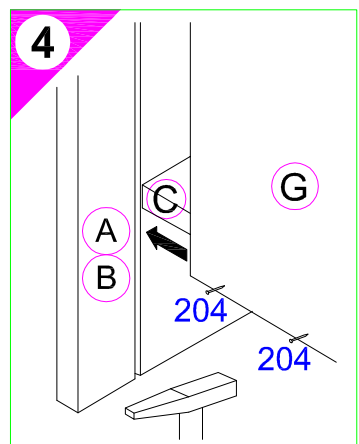

6 Holzunterlage verwenden!
Use a wooden base!
Utiliser un support en bois!
Houten onderlegger gebruiken!
¡Utilizar bases de madera!
Utilizzare una base di legno!
Применять деревянную подложку!
Używać podkładkę z drewna!
Alkalmazzon fa alátétet!
Použijte dřevěný podklad!
Uporabite leseno podlago!
Käytä puualustaa!
Använd ett träunderlag!