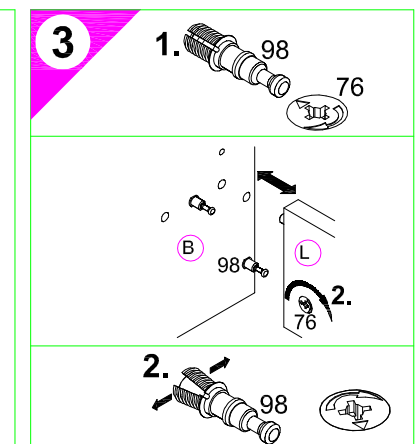

6 Holzunterlage verwenden!
Use a wooden base!
Utiliser un support en bois!
Houten onderlegger gebruiken!
¡Utilizar bases de madera!
Utilizzare una base di legno!
Применять деревянную подложку!
Używać podkładkę z drewna!
Alkalmazzon fa alátétet!
Použijte dřevěný podklad!
Uporabite leseno podlago!
Käytä puualustaa!
Använd ett träunderlag!