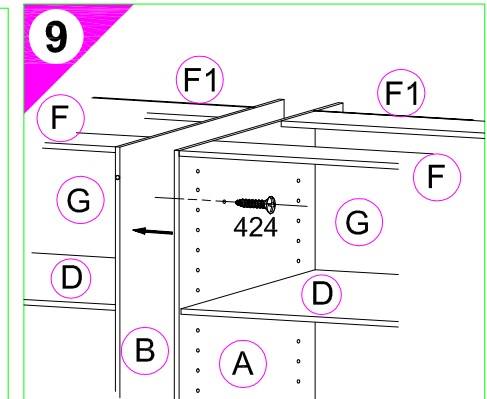

Ersatzteile/Spare parts/pièces de rechange/Reserveonderdelen/Piezas de recambio/Ricambi/Запасные части/Części zamienn/pótalkatrészek/Náhradní části/Nadomestni deli/varaosat/reservdelar

50cm SPL0506-6 (A) E961021 (B) E961022 (C) E954224 (F) E970974 (G) E445043 (H) E940622 (L) E970974  
50cm SPL0506-9 (A) E961021 (B) E961022 (C) E954224 (F) E970974 (G) E445043 (H) E940622 (L) E970974