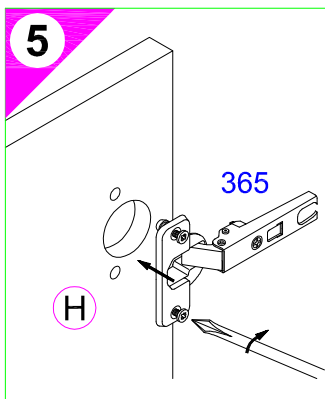

6 Holzunterlage verwenden!
Use a wooden base!
Utiliser un support en bois!
Houten onderlegger gebruiken!
¡Utilizar bases de madera!
Utilizzare una base di legno!
Применять деревянную подложку!
Używać podkładkę z drewna!
Alkalmazzon fa alátétet!
Použijte dřevěný podklad!
Uporabite leseno podlago!
Käytä puualustaa!
Använd ett träunderlag!